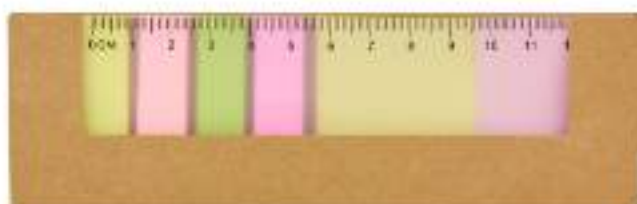

Incluye notas adheribles: 25 amarillas y banderillas de 5 colores. Regla de 14 cm impresa.

HL 6020
SEPARADOR ECOLÓGICO WORA

Material: Cartón
Técnica de impresión: Serigrafía
Área de impresión: 2 x 3 cm
Colores: Beige

Incluye 30 notas adheribles.

HL 6030
PORTA NOTAS LULE

Material: Cartón / Papel / Plástico
Técnica de impresión: Serigrafía
Área de impresión: 14 x 1.5 cm
Colores: Beige

"Incluye notas adheribles: 25 amarillas, 25 rosas y banderillas de 5 colores. Regla de 12 cm en la cubierta."