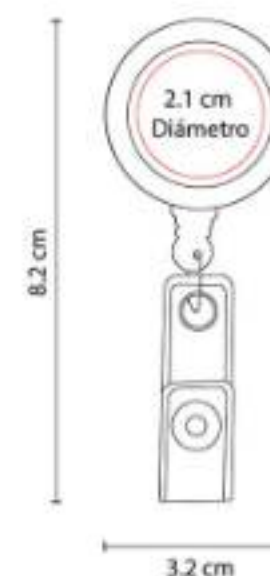

Material: Plástico
Técnica de impresión: Goteado en Resina /
Tampografía
Área de impresión: 2.1 cm Diámetro
Colores: Azul Translucido, Blanco, Naranja,
Negro, Rojo Translucido, Verde