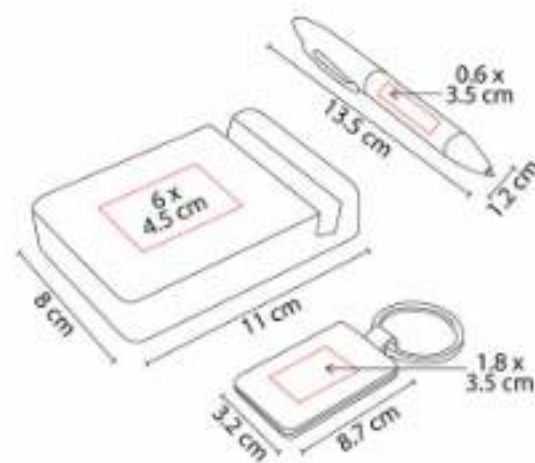

Incluye tarjetero, base con bolígrafo,
 abrecartas, reloj y caja de regalo.

60700 SET VINSTRA

Material: Curpiel / Metal
Técnica de impresión: Láser / Serigrafía
Área de impresión: 0.7 x 4 cm Llavero / 8.5
 x 1 cm Tarjetero
Colores: Negro

"Incluye tarjetero, llavero y caja de regalo."

60800
SET DE ESCRITORIO MONARCA

Material: Hule / Metal
Técnica de impresión: Láser / Serigrafía
Área de impresión: 4 x 1.5 cm Tarjetero / 3 x 1.5 cm Porta notas / 1 x 3 cm Abrecartas / 2 x 2 cm Reloj
Colores: Negro

"Incluye reloj, porta notas (100 hojas), abrecartas, tarjetero y caja de regalo."

61100
SET LUBOKA

Material: Madera
Técnica de impresión: Láser / Serigrafía
Área de impresión: 4.5 x 6 cm Base / 1.8 x 3.5 cm Llavero / 0.6 x 3.5 cm Bolígrafo
Colores: Beige

Incluye notas adheribles: 25 amarillas y banderillas de 5 colores. Regla de 14 cm impresa.

HL 6020
SEPARADOR ECOLÓGICO WORA

Material: Cartón
Técnica de impresión: Serigrafía
Área de impresión: 2 x 3 cm
Colores: Beige