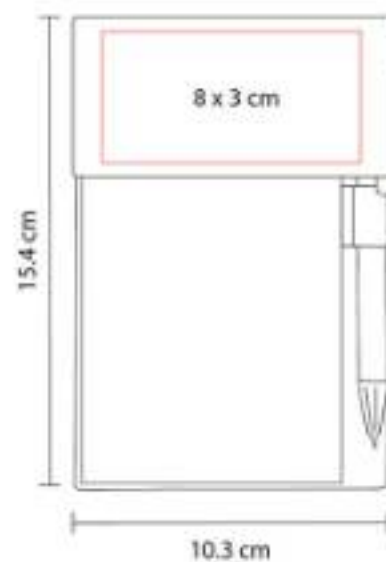

Material: Plástico
Técnica de impresión: Serigrafía
Área de impresión: 5 x 5 cm
Colores: Negro

Incluye 200 hojas de notas.

HL 6530
PORTA NOTAS AZALAI

Material: Cartón / Papel
Técnica de impresión: Serigrafía
Área de impresión: 8 x 3 cm
Colores: Beige

Material: Curpiel
Técnica de impresión: Serigrafía / Termograbado / Láser
Área de impresión: 7 x 17 cm
Colores: Negro

"Block de notas con 70 hojas de raya medida 12 x 18 cm."

HL 6655
ESTUCHE CON PORTA NOTAS