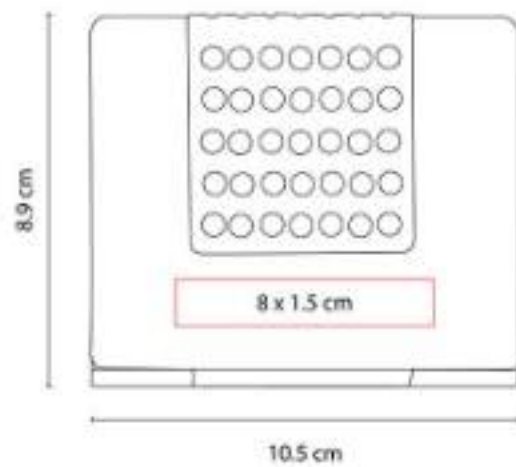

Calendario perpetuo.