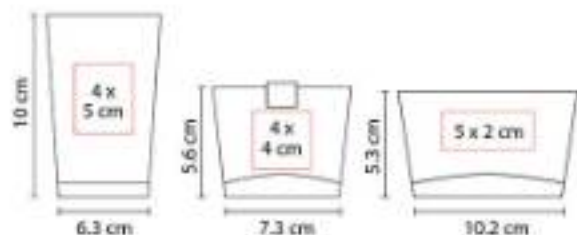

"Multi organizador con despachador de clips,
porta plumas y organizador con 2
compartimentos.