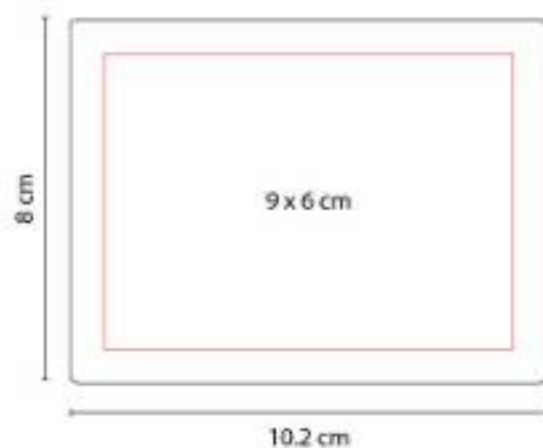

Material: Plástico
Técnica de impresión: Serigrafía
Área de impresión: 5 x 5 cm
Colores: Negro

Incluye 200 hojas de notas.

HL 6530
PORTA NOTAS AZALAI

Material: Cartón / Papel
Técnica de impresión: Serigrafía
Área de impresión: 8 x 3 cm
Colores: Beige

Incluye 150 notas adheribles.

HL 6570
PORTA NOTAS ANDES

Material: Cartón
Técnica de impresión: Serigrafía
Área de impresión: 9 x 6 cm
Colores: Azul, Negro, Rojo

"Incluye 100 notas adheribles con forma de nube de texto, 25 amarillas y banderillas de 5 colores."

Material: Curpiel
Técnica de impresión: Serigrafía / Termograbado / Láser
Área de impresión: 7 x 17 cm
Colores: Negro

"Block de notas con 70 hojas de raya medida 12 x 18 cm."

HL 6655
ESTUCHE CON PORTA NOTAS