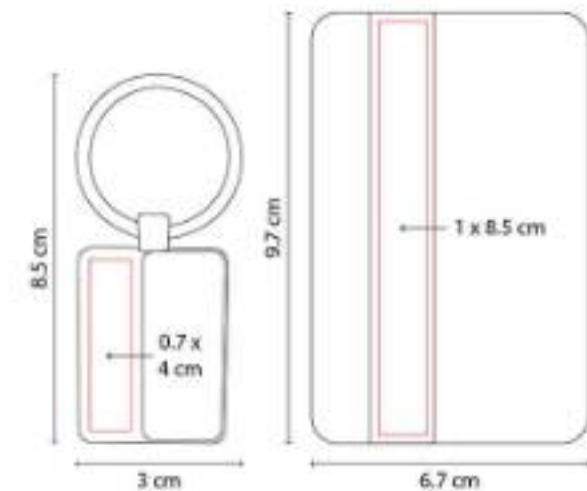

Promo cionales

Catálogo 2023

OFICINA

ARTÍCULOS DE OFICINA

60200 SET DE ESCRITORIO LENAR

Material: Metal
Técnica de impresión: Láser / Serigrafía
Área de impresión: 3 x 1.3 cm Tarjetero /
 1.5 x 1.5 cm Base para Bolígrafo / 1 x 3 cm
 Abrecartas / 2.5 x 2 cm Reloj
Colores: Plata

Incluye tarjetero, base con bolígrafo,
 abrecartas, reloj y caja de regalo.

60700 SET VINSTRA

Material: Curpiel / Metal
Técnica de impresión: Láser / Serigrafía
Área de impresión: 0.7 x 4 cm Llavero / 8.5
 x 1 cm Tarjetero
Colores: Negro