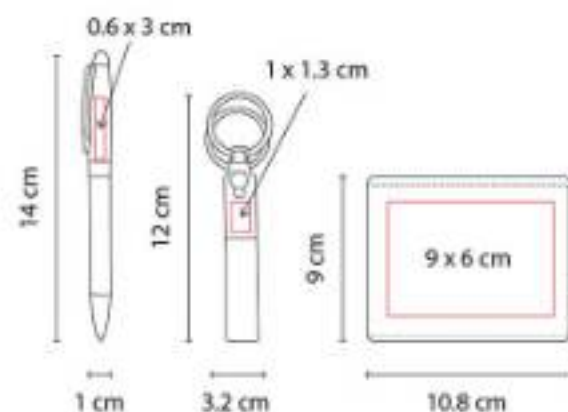

61300
**MULTI ORGANIZADOR
SANTAREN**

Material: Plástico
Técnica de impresión: Serigrafía /
Tampografía
Área de impresión: 4 x 5 cm Porta Plumas /
4 x 4 cm Despachador de Clips / 5 x 2 cm
Organizador Doble
Colores: Blanco

"Multi organizador con despachador de clips,
porta plumas y organizador con 2
compartimentos.

61500
SET PLITVICE

Material: Curpiel / Metal
Técnica de impresión: Láser / Serigrafía
Área de impresión: 1 x 1.3 cm Llavero / 0.6
x 3 cm Bolígrafo / 9 x 6 cm Cartera
Colores: Negro

61700
SET SARATOV

Capacidad: 525 ml
Material: Acero Inoxidable y Plástico Termo /
Aluminio Bolígrafo / Metal Tarjetero
Técnica de impresión: "Láser y Serigrafía en
Bolígrafo y Tarjetero / Láser, Serigrafía y
Tampografía en Termo"
Área de impresión: 5.5 x 14 cm Termo / 0.6
x 5 cm Bolígrafo / 4.5 x 3 cm Tarjetero
Colores: Negro

OFICINA | ARTÍCULOS DE OFICINA