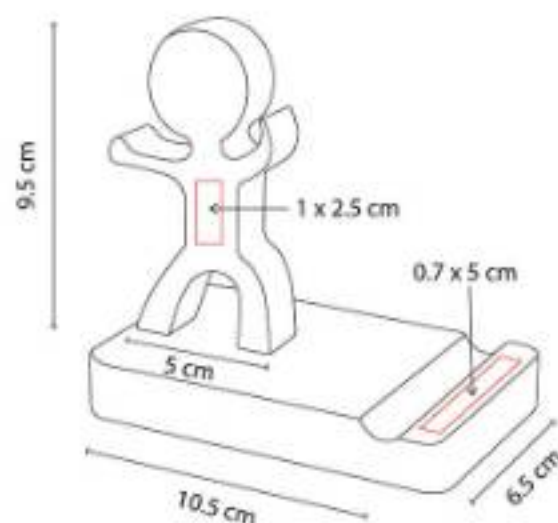

Material: Curpiel
Técnica de impresión: Serigrafía / Termograbado / Láser
Área de impresión: 7 x 17 cm
Colores: Negro

"Block de notas con 70 hojas de raya medida 12 x 18 cm."

HL 6655
ESTUCHE CON PORTA NOTAS

Material: Plástico
Técnica de impresión: Serigrafía
Área de impresión: 11 x 6 cm
Colores: Negro

Incluye notas adheribles amarillas y 2 banderillas de colores.

KTC 310
BASE CHOOYU

Material: Madera
Técnica de impresión: Láser / Serigrafía
Área de impresión: 0.7 x 5 cm Base / 1 x 2.5 cm Figura
Colores: Madera