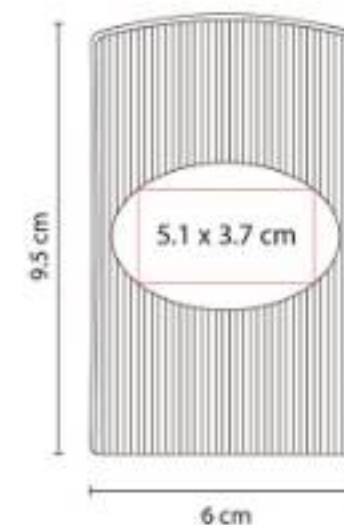

M 83800 TARJETERO TURIZO

Material: Curpiel / Metal
Técnica de impresión: Serigrafía
Área de impresión: 5 x 2 cm
Colores: Gris Oxford

Posición vertical.

M 83900
TARJETERO ANTIMICROBIANO

Material: Plástico
Técnica de impresión: Serigrafía /
Tampografía
Área de impresión: 2.5 x 6 cm
Colores: Blanco

Posición horizontal.

M 8400
TARJETERO IBARAKI

Material: Plástico
Técnica de impresión: Serigrafía
Área de impresión: 5.1 x 3.7 cm
Colores: Blanco

Tarjetero curvo.

PRO 004
SET ECO SEIBAL

Material: Plástico / Fibra de Trigo / Goma
Técnica de impresión: Serigrafía
Área de impresión: 0.7 x 6 cm Bolígrafo /
0.7 x 6 cm Lapicera / 1 x 5 cm Regla
Colores: Azul