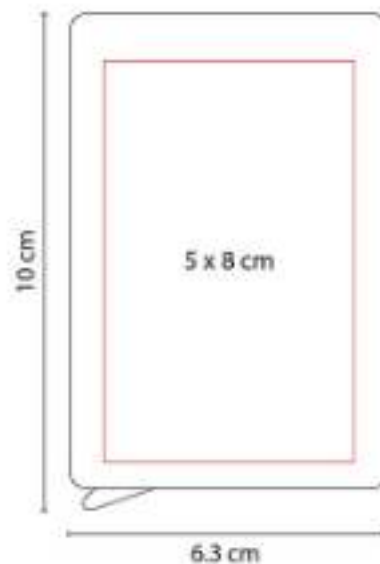

Material: Aluminio
Técnica de impresión: Láser / Pantógrafo / Serigrafía
Área de impresión: 5 x 8 cm
Colores: Gris