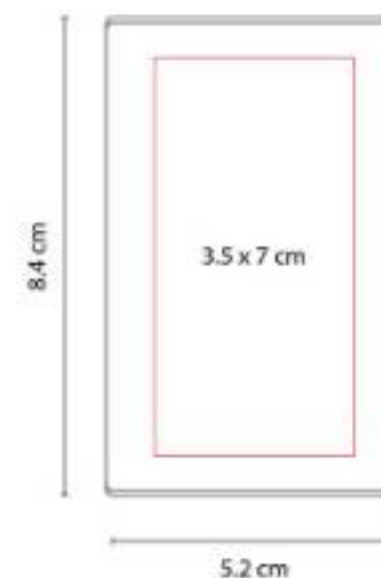

Material: Plástico
Técnica de impresión: Serigrafía
Área de impresión: 3.5 x 7 cm
Colores: Azul, Blanco, Rojo