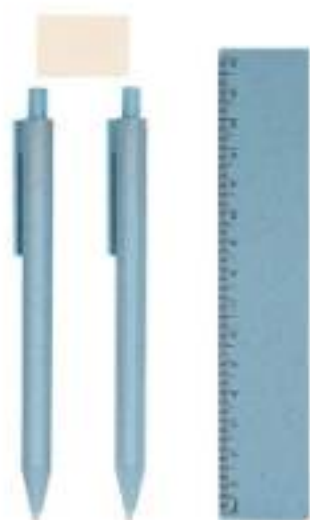

Posición horizontal.

M 8400
TARJETERO IBARAKI

Material: Plástico
Técnica de impresión: Serigrafía
Área de impresión: 5.1 x 3.7 cm
Colores: Blanco

Tarjetero curvo.

PRO 004
SET ECO SEIBAL

Material: Plástico / Fibra de Trigo / Goma
Técnica de impresión: Serigrafía
Área de impresión: 0.7 x 6 cm Bolígrafo /
0.7 x 6 cm Lapicera / 1 x 5 cm Regla
Colores: Azul

"Set ecológico el cuál incluye lapicera de 0.

PRO 010
NOTAS ADHERIBLES YATRA

Material: Plástico
Técnica de impresión: Serigrafía
Área de impresión: 11 x 8 cm
Colores: Blanco

Incluye 3 block de notas adheribles de diferentes formas y colores.