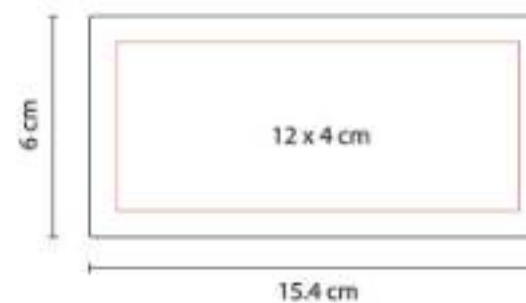

HL 6040
PORTA NOTAS PETRUCCI

Material: Cartón / Papel / Plástico
Técnica de impresión: Serigrafía
Área de impresión: 9 x 6.5 cm
Colores: Beige

"Incluye notas adheribles beige y blancas, banderillas adheribles de 5 colores y bolígrafo ecológico."

HL 6045
PORTA NOTAS MUHAM

Material: Cartón / Papel
Técnica de impresión: Serigrafía
Área de impresión: 7 x 3.5 cm
Colores: Beige

Incluye 5 tiras de banderillas y 3 blocks de notas adheribles de colores. Espiral metálico doble.

HL 61200
PORTA NOTAS INZIA

Material: Cartón / Papel / Plástico
Técnica de impresión: Serigrafía
Área de impresión: 12 x 4 cm
Colores: Beige

"Incluye 2 blocks de notas adheribles y banderas de 6 colores, regla de 12 cm y bolígrafo ecológico."