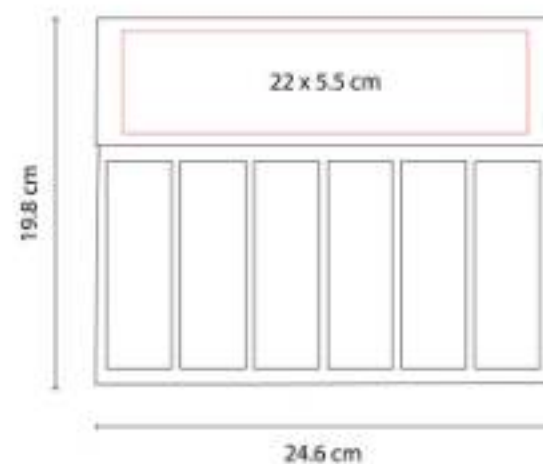

"Programador semanal con 100 hojas. Incluye bolígrafo ecológico, clips y banderillas adheribles de 6 colores.