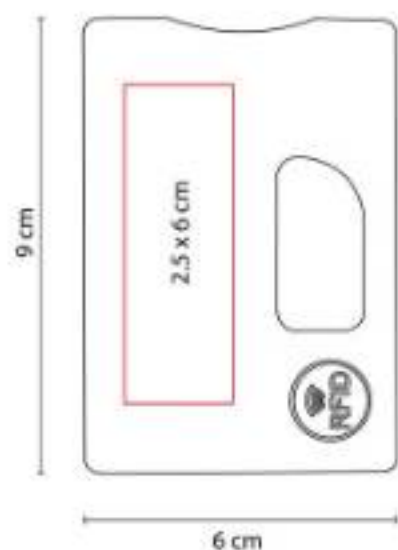

Material: Curpiel
Técnica de impresión: Serigrafía / Termograbado / Láser
Área de impresión: 7 x 17 cm
Colores: Negro

"Block de notas con 70 hojas de raya medida 12 x 18 cm."

HL 6655
ESTUCHE CON PORTA NOTAS

Capacidad: "2,500 mAh"
Material: Aluminio / Plástico
Técnica de impresión: Láser / Serigrafía
Área de impresión: 7 x 4 cm
Colores: Plata

"Cuenta con 5 espacios para tarjetas y batería auxiliar capacidad 2,500 mAh.

M 83800 TARJETERO TURIZO

Material: Curpiel / Metal
Técnica de impresión: Serigrafía
Área de impresión: 5 x 2 cm
Colores: Gris Oxford

Posición vertical.

M 83900
TARJETERO ANTIMICROBIANO

Material: Plástico
Técnica de impresión: Serigrafía /
Tampografía
Área de impresión: 2.5 x 6 cm
Colores: Blanco