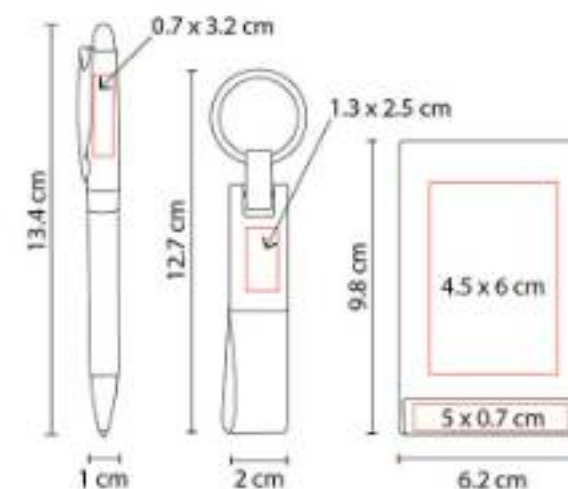

Incluye tarjetero, base con bolígrafo,
 abrecartas, reloj y caja de regalo.

60700 SET VINSTRA

Material: Curpiel / Metal
Técnica de impresión: Láser / Serigrafía
Área de impresión: 0.7 x 4 cm Llavero / 8.5
 x 1 cm Tarjetero
Colores: Negro

"Incluye tarjetero, llavero y caja de regalo."

60800
SET DE ESCRITORIO MONARCA

Material: Hule / Metal
Técnica de impresión: Láser / Serigrafía
Área de impresión: 4 x 1.5 cm Tarjetero / 3 x 1.5 cm Porta notas / 1 x 3 cm Abrecartas / 2 x 2 cm Reloj
Colores: Negro

"Incluye reloj, porta notas (100 hojas), abrecartas, tarjetero y caja de regalo."

61100
SET LUBOKA

Material: Madera
Técnica de impresión: Láser / Serigrafía
Área de impresión: 4.5 x 6 cm Base / 1.8 x 3.5 cm Llavero / 0.6 x 3.5 cm Bolígrafo
Colores: Beige

"Incluye bolígrafo, llavero, base para smartphone y caja de regalo."

61200
SET PRINCE

Material: Curpiel / Metal
Técnica de impresión: "Láser y Serigrafía en Bolígrafo y Tarjetero / Láser, Serigrafía y Termograbado en Llavero"
Área de impresión: 1.3 x 2.5 cm Llavero / 0.7 x 3.2 cm Bolígrafo / 5 x 0.7 cm Tarjetero
Colores: Negro