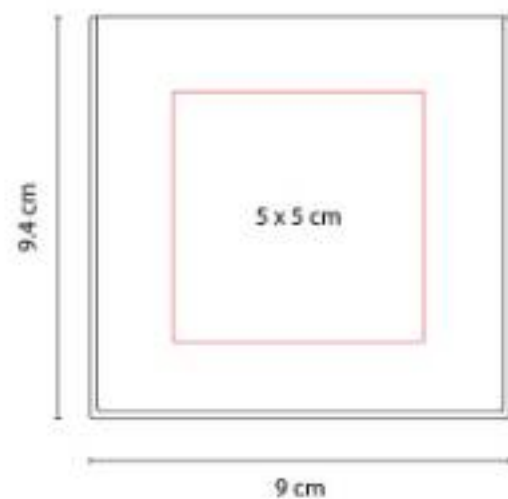

Material: Plástico
Técnica de impresión: Serigrafía
Área de impresión: 5 x 5 cm
Colores: Negro

Incluye 200 hojas de notas.

HL 6530
PORTA NOTAS AZALAI

Material: Cartón / Papel
Técnica de impresión: Serigrafía
Área de impresión: 8 x 3 cm
Colores: Beige