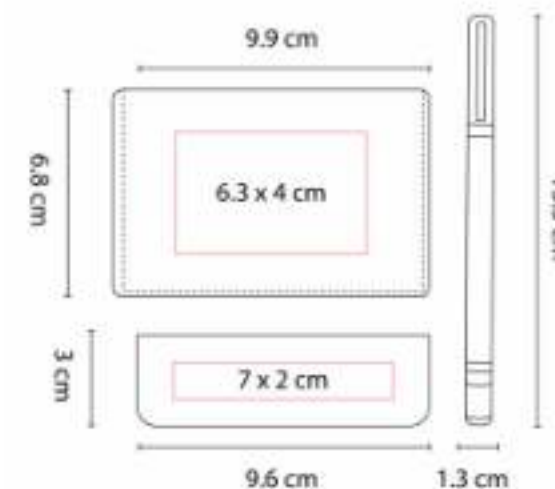

OFICINA | ARTÍCULOS DE OFICINA

61900 SET BORAWLI

Material: Curpiel / Metal
Técnica de impresión: Láser / Serigrafía
Área de impresión: 1.5 x 1.5 cm Llavero /
0.5 x 3 cm Bolígrafo
Colores: Negro

"Incluye bolígrafo, llavero y caja de regalo."

62200 SET GOYAN

Material: Curpiel Libreta / Acero Inoxidable
Bolígrafo / Metal Tarjetero
Técnica de impresión: Láser y Serigrafía en
Bolígrafo y Tarjetero / Láser y Termograbado
en Libreta
Área de impresión: 5 x 17 cm Libreta / 0.8
x 4 cm Bolígrafo / 4.5 x 3 cm Tarjetero
Colores: Negro

62500 SET LIPETSK

Capacidad: "2,600 mAh"
Material: Curpiel y Metal Bolígrafo y
Tarjetero / Plástico Power Bank
Técnica de impresión: Serigrafía / Láser
Área de impresión: 7 x 2 cm Power Bank /
0.6 x 5.5 cm Bolígrafo / 6.3 x 4 cm Tarjetero
Colores: Gris