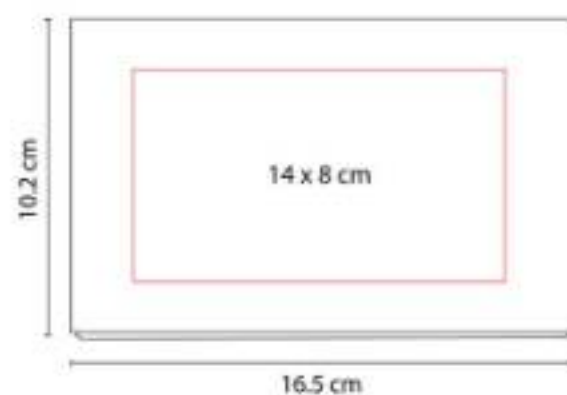

HL 61200
PORTA NOTAS INZIA

Material: Cartón / Papel / Plástico
Técnica de impresión: Serigrafía
Área de impresión: 12 x 4 cm
Colores: Beige

"Incluye 2 blocks de notas adheribles y banderas de 6 colores, regla de 12 cm y bolígrafo ecológico."

HL 6245
PORTA NOTAS HAYMAN

Material: Cartón / Papel
Técnica de impresión: Serigrafía
Área de impresión: 11 x 6 cm
Colores: Beige

HL 6270
PORTA NOTAS DOKKA

Material: Cartón / Papel / Plástico
Técnica de impresión: Serigrafía
Área de impresión: 14 x 8 cm
Colores: Beige