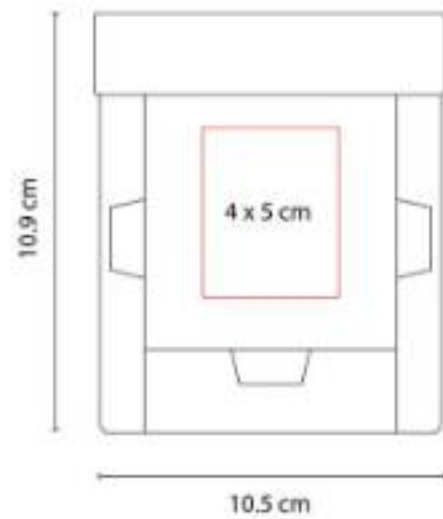

Material: Cartón / Papel
Técnica de impresión: Serigrafía
Área de impresión: 4 x 5 cm
Colores: Beige