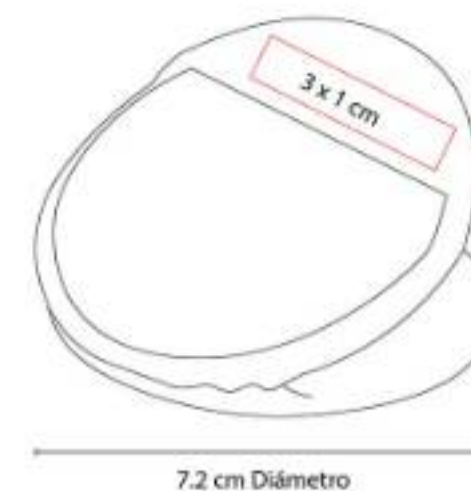

Clip porta notas con imán. 30 Notas adheribles.