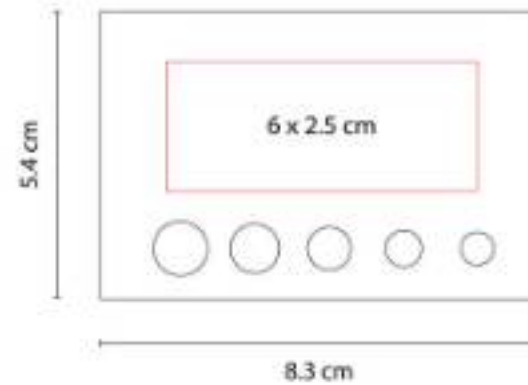

Contiene 5 tiras de banderillas adheribles de colores.