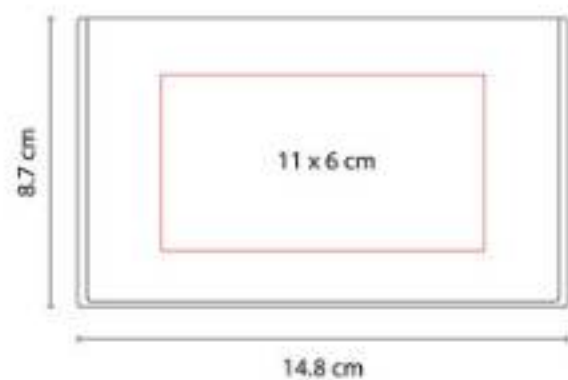

Material: Curpiel
Técnica de impresión: Serigrafía / Termograbado / Láser
Área de impresión: 7 x 17 cm
Colores: Negro

"Block de notas con 70 hojas de raya medida 12 x 18 cm."

HL 6655
ESTUCHE CON PORTA NOTAS

Material: Plástico
Técnica de impresión: Serigrafía
Área de impresión: 11 x 6 cm
Colores: Negro

Incluye notas adheribles amarillas y 2 banderillas de colores.

KTC 310
BASE CHOOYU

Material: Madera
Técnica de impresión: Láser / Serigrafía
Área de impresión: 0.7 x 5 cm Base / 1 x 2.5 cm Figura
Colores: Madera