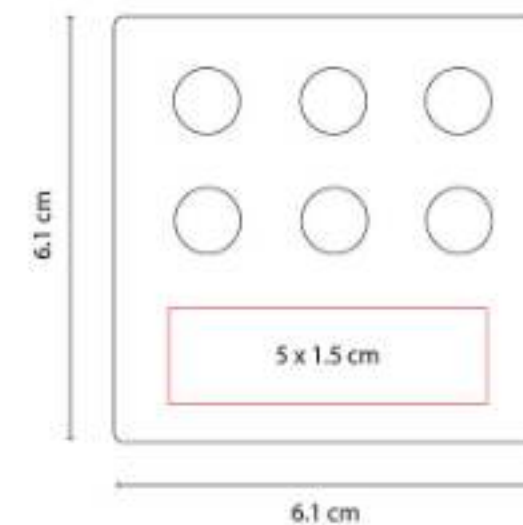

"Set de bases para bolígrafos, tarjetas, clips y notas. No incluye accesorios."