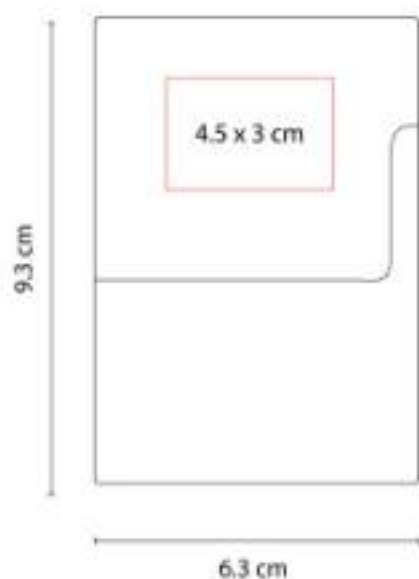

Material: Metal
Técnica de impresión: Láser / Serigrafía
Área de impresión: 4.5 x 3 cm
Colores: Negro

Posición vertical.