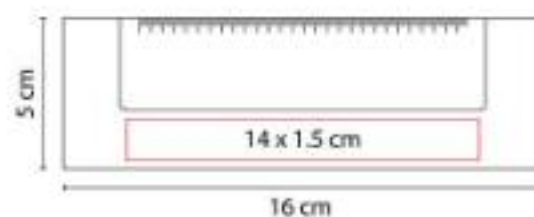

"Incluye notas adheribles: 25 amarillas, 25 rosas y banderillas de 5 colores. Regla de 12 cm en la cubierta."