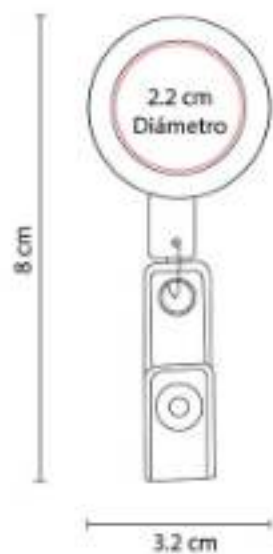

Cordón de 70 cm. Incluye clip porta tarjetas.