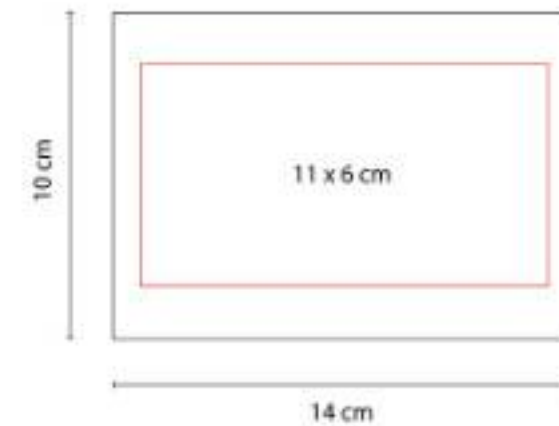

Material: Cartón / Papel
Técnica de impresión: Serigrafía
Área de impresión: 11 x 6 cm
Colores: Beige