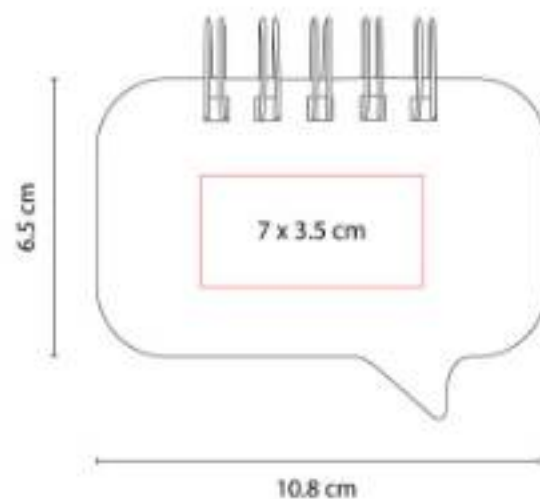

Incluye 5 tiras de banderillas y 3 blocks de notas adheribles de colores. Espiral metálico doble.