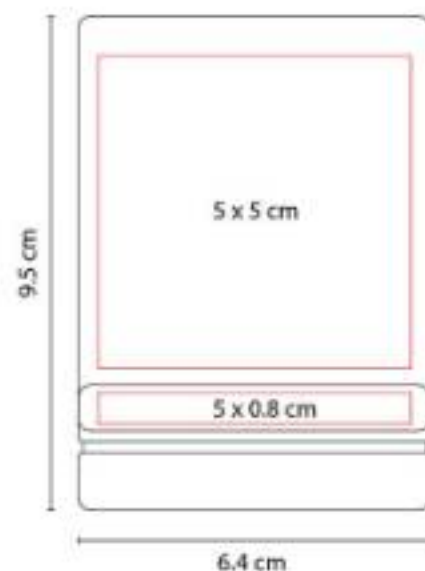

Material: Curpiel
Técnica de impresión: Serigrafía / Termograbado / Láser
Área de impresión: 7 x 17 cm
Colores: Negro

"Block de notas con 70 hojas de raya medida 12 x 18 cm."

HL 6655
ESTUCHE CON PORTA NOTAS

M 83350
TARJETERO IKSAN

Material: Curpiel / Metal
Técnica de impresión: Láser / Serigrafía
Área de impresión: 5 x 4 cm Curpiel / 3.5 x 0.8 cm Metal
Colores: Negro

Posición horizontal.

M 83380
TARJETERO SORRENTO

Material: Metal
Técnica de impresión: Láser / Serigrafía
Área de impresión: 4.5 x 3 cm
Colores: Negro

Posición vertical.

M 83400
TARJETERO KOZE

Material: Curpiel / Metal
Técnica de impresión: Láser / Serigrafía
Área de impresión: 5 x 5 cm Curpiel / 5 x 0.8 cm Metal
Colores: Negro

Tarjetero vertical. Doble compartimento.

M 83450
TARJETERO HAUT

Material: Curpiel / Metal
Técnica de impresión: Láser / Serigrafía
Área de impresión: 8 x 2.5 cm Curpiel / 8 x 0.8 cm Metal
Colores: Cafe

Tarjetero horizontal. Doble compartimento.