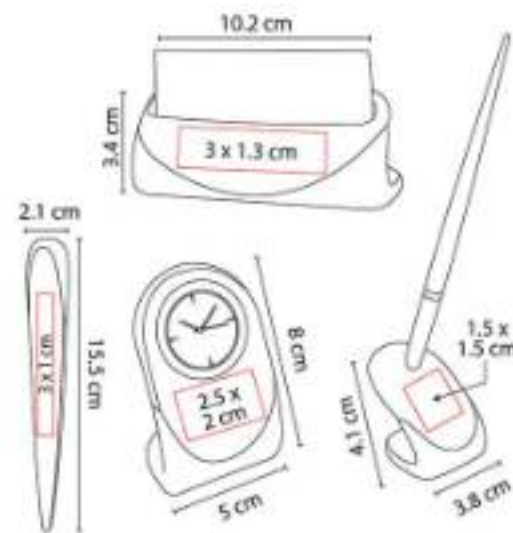

Promo cionales

Catálogo 2023

OFICINA

ARTÍCULOS DE OFICINA

60200 SET DE ESCRITORIO LENAR

Material: Metal
Técnica de impresión: Láser / Serigrafía
Área de impresión: 3 x 1.3 cm Tarjetero /
 1.5 x 1.5 cm Base para Bolígrafo / 1 x 3 cm
 Abrecartas / 2.5 x 2 cm Reloj
Colores: Plata

Incluye tarjetero, base con bolígrafo,
 abrecartas, reloj y caja de regalo.

60700 SET VINSTRA

Material: Curpiel / Metal
Técnica de impresión: Láser / Serigrafía
Área de impresión: 0.7 x 4 cm Llavero / 8.5
 x 1 cm Tarjetero
Colores: Negro