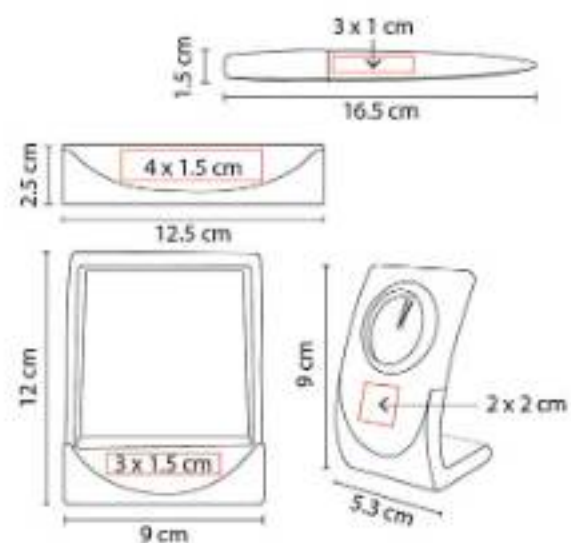

Promo cionales

Catálogo 2023

OFICINA

ARTÍCULOS DE OFICINA

60200 SET DE ESCRITORIO LENAR

Material: Metal
Técnica de impresión: Láser / Serigrafía
Área de impresión: 3 x 1.3 cm Tarjetero /
 1.5 x 1.5 cm Base para Bolígrafo / 1 x 3 cm
 Abrecartas / 2.5 x 2 cm Reloj
Colores: Plata

Incluye tarjetero, base con bolígrafo,
 abrecartas, reloj y caja de regalo.

60700 SET VINSTRA

Material: Curpiel / Metal
Técnica de impresión: Láser / Serigrafía
Área de impresión: 0.7 x 4 cm Llavero / 8.5
 x 1 cm Tarjetero
Colores: Negro

"Incluye tarjetero, llavero y caja de regalo."

60800
SET DE ESCRITORIO MONARCA

Material: Hule / Metal
Técnica de impresión: Láser / Serigrafía
Área de impresión: 4 x 1.5 cm Tarjetero / 3 x 1.5 cm Porta notas / 1 x 3 cm Abrecartas / 2 x 2 cm Reloj
Colores: Negro