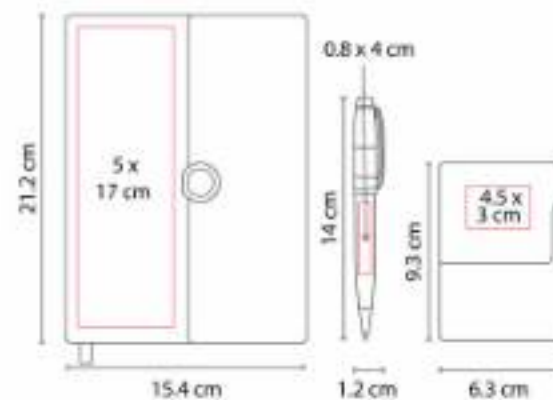

61700
SET SARATOV

Capacidad: 525 ml
Material: Acero Inoxidable y Plástico Termo /
 Aluminio Bolígrafo / Metal Tarjetero
Técnica de impresión: "Láser y Serigrafía en
 Bolígrafo y Tarjetero / Láser, Serigrafía y
 Tampografía en Termo"
Área de impresión: 5.5 x 14 cm Termo / 0.6
 x 5 cm Bolígrafo / 4.5 x 3 cm Tarjetero
Colores: Negro

OFICINA | ARTÍCULOS DE OFICINA

61900 SET BORAWLI

Material: Curpiel / Metal
Técnica de impresión: Láser / Serigrafía
Área de impresión: 1.5 x 1.5 cm Llavero /
0.5 x 3 cm Bolígrafo
Colores: Negro

"Incluye bolígrafo, llavero y caja de regalo."

62200 SET GOYAN

Material: Curpiel Libreta / Acero Inoxidable
Bolígrafo / Metal Tarjetero
Técnica de impresión: Láser y Serigrafía en
Bolígrafo y Tarjetero / Láser y Termograbado
en Libreta
Área de impresión: 5 x 17 cm Libreta / 0.8
x 4 cm Bolígrafo / 4.5 x 3 cm Tarjetero
Colores: Negro