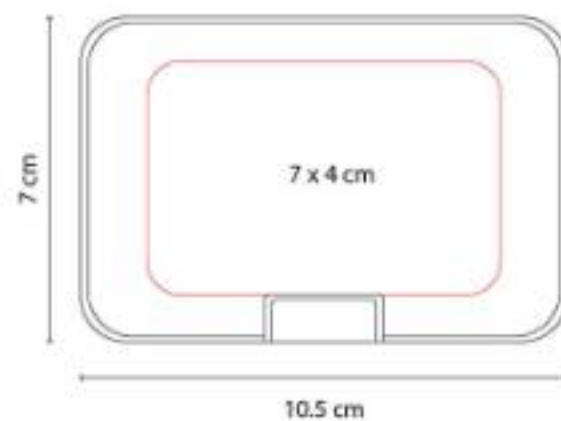

M 83500 TARJETERO SAVE

Material: Plástico / Aluminio
Técnica de impresión: Láser / Serigrafía
Área de impresión: 7 x 4 cm
Colores: Plata

Con 6 espacios para tarjetas. Sistema anti robo RFID.

M 83750 TARJETERO NOSHAQ

Capacidad: "2,500 mAh"
Material: Aluminio / Plástico
Técnica de impresión: Láser / Serigrafía
Área de impresión: 7 x 4 cm
Colores: Plata

"Cuenta con 5 espacios para tarjetas y batería auxiliar capacidad 2,500 mAh.