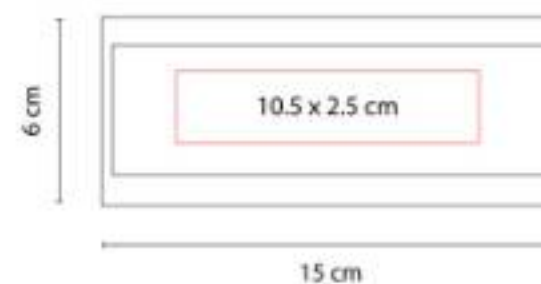

PRO 519
MINI KIT DE ESCRITORIO

Material: Metal / Plástico
Técnica de impresión: Serigrafía
Área de impresión: 6.2 x 4.5 cm
Colores: Transparente

"Mini kit de escritorio con engrapadora, perforadora, despachador de cinta y quita grapas."

PRO 542
SET HAVIROV

Material: Plástico
Técnica de impresión: Serigrafía / Tampografía
Área de impresión: 10.5 x 2.5 cm
Colores: Blanco

"Set de regla de 13 cm con notas adheribles beige, 3 banderas de colores y clips."