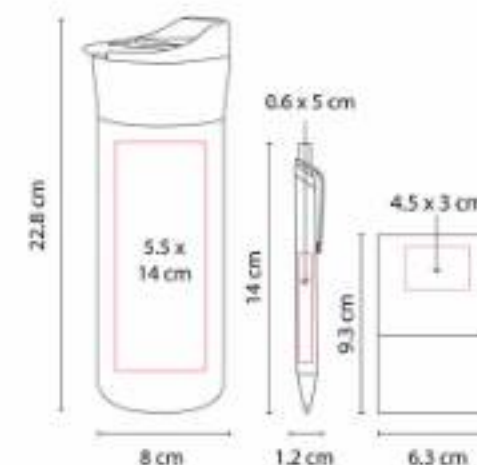

"Multi organizador con despachador de clips,
 porta plumas y organizador con 2
 compartimentos.

61500
SET PLITVICE

Material: Curpiel / Metal
Técnica de impresión: Láser / Serigrafía
Área de impresión: 1 x 1.3 cm Llavero / 0.6
 x 3 cm Bolígrafo / 9 x 6 cm Cartera
Colores: Negro

61700
SET SARATOV

Capacidad: 525 ml
Material: Acero Inoxidable y Plástico Termo /
 Aluminio Bolígrafo / Metal Tarjetero
Técnica de impresión: "Láser y Serigrafía en
 Bolígrafo y Tarjetero / Láser, Serigrafía y
 Tampografía en Termo"
Área de impresión: 5.5 x 14 cm Termo / 0.6
 x 5 cm Bolígrafo / 4.5 x 3 cm Tarjetero
Colores: Negro