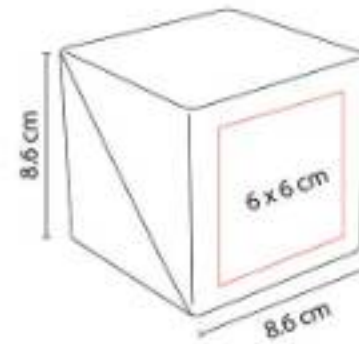

Material: Cartón / Papel
Técnica de impresión: Serigrafía
Área de impresión: 6 x 6 cm
Colores: Beige