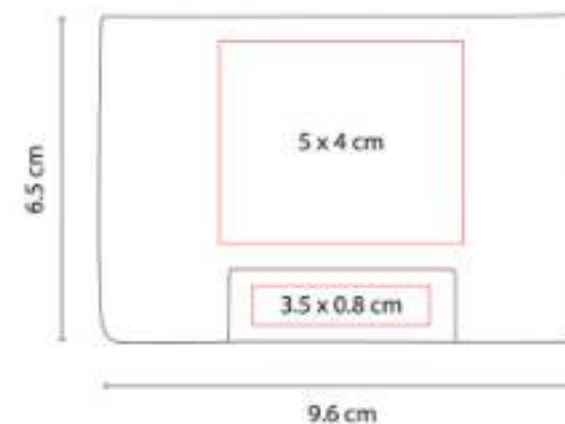

Material: Curpiel / Metal
Técnica de impresión: Láser / Serigrafía
Área de impresión: 5 x 4 cm Curpiel / 3.5 x 0.8 cm Metal
Colores: Negro