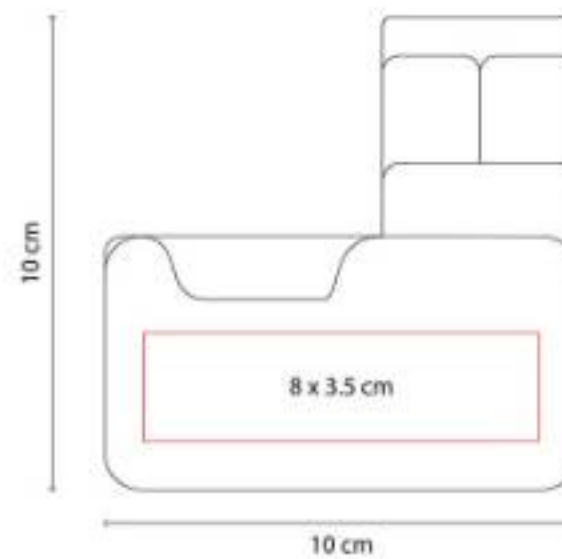

Material: Metal
Técnica de impresión: Láser / Serigrafía
Área de impresión: 8 x 3.5 cm
Colores: Plata

Calendario perpetuo.