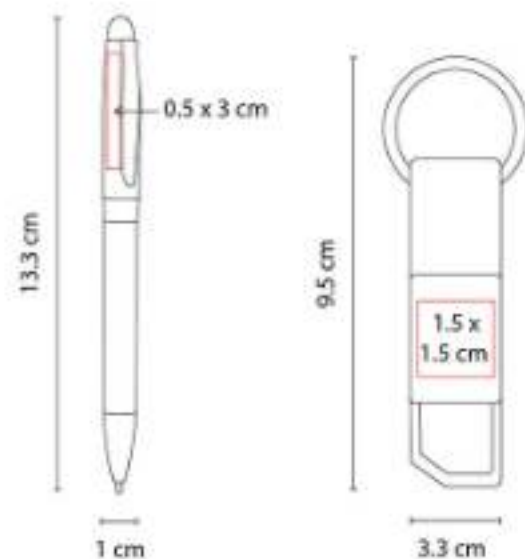

61700
SET SARATOV

Capacidad: 525 ml
Material: Acero Inoxidable y Plástico Termo /
 Aluminio Bolígrafo / Metal Tarjetero
Técnica de impresión: "Láser y Serigrafía en
 Bolígrafo y Tarjetero / Láser, Serigrafía y
 Tampografía en Termo"
Área de impresión: 5.5 x 14 cm Termo / 0.6
 x 5 cm Bolígrafo / 4.5 x 3 cm Tarjetero
Colores: Negro

OFICINA | ARTÍCULOS DE OFICINA

61900 SET BORAWLI

Material: Curpiel / Metal
Técnica de impresión: Láser / Serigrafía
Área de impresión: 1.5 x 1.5 cm Llavero /
0.5 x 3 cm Bolígrafo
Colores: Negro

"Incluye bolígrafo, llavero y caja de regalo."

62200 SET GOYAN

Material: Curpiel Libreta / Acero Inoxidable
Bolígrafo / Metal Tarjetero
Técnica de impresión: Láser y Serigrafía en
Bolígrafo y Tarjetero / Láser y Termograbado
en Libreta
Área de impresión: 5 x 17 cm Libreta / 0.8
x 4 cm Bolígrafo / 4.5 x 3 cm Tarjetero
Colores: Negro