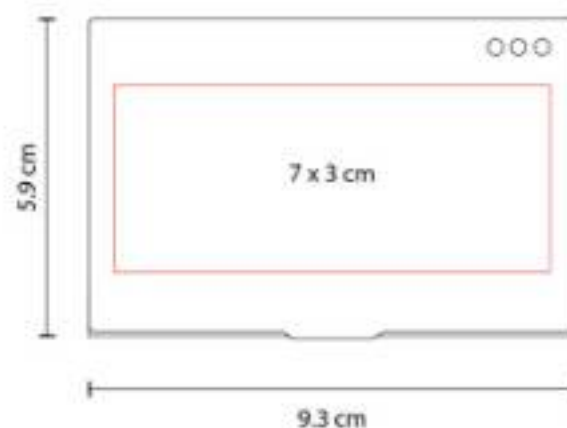

Capacidad: "2,500 mAh"
Material: Aluminio / Plástico
Técnica de impresión: Láser / Serigrafía
Área de impresión: 7 x 4 cm
Colores: Plata

"Cuenta con 5 espacios para tarjetas y batería auxiliar capacidad 2,500 mAh.

M 83800 TARJETERO TURIZO

Material: Curpiel / Metal
Técnica de impresión: Serigrafía
Área de impresión: 5 x 2 cm
Colores: Gris Oxford

Posición vertical.

M 83900
TARJETERO ANTIMICROBIANO

Material: Plástico
Técnica de impresión: Serigrafía /
Tampografía
Área de impresión: 2.5 x 6 cm
Colores: Blanco

Posición horizontal.

M 8400
TARJETERO IBARAKI

Material: Plástico
Técnica de impresión: Serigrafía
Área de impresión: 5.1 x 3.7 cm
Colores: Blanco

Tarjetero curvo.

PRO 004
SET ECO SEIBAL

Material: Plástico / Fibra de Trigo / Goma
Técnica de impresión: Serigrafía
Área de impresión: 0.7 x 6 cm Bolígrafo /
0.7 x 6 cm Lapicera / 1 x 5 cm Regla
Colores: Azul