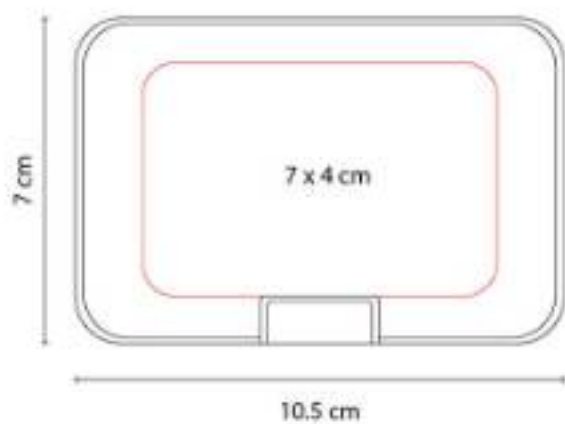

Material: Plástico / Aluminio
Técnica de impresión: Láser / Serigrafía
Área de impresión: 7 x 4 cm
Colores: Plata