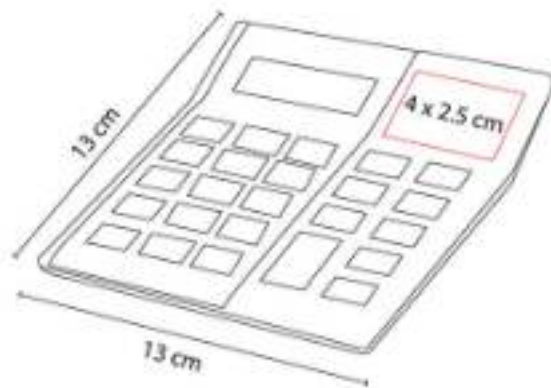

Calculadora bitono de 8 dígitos. Incluye 1 batería de botón.