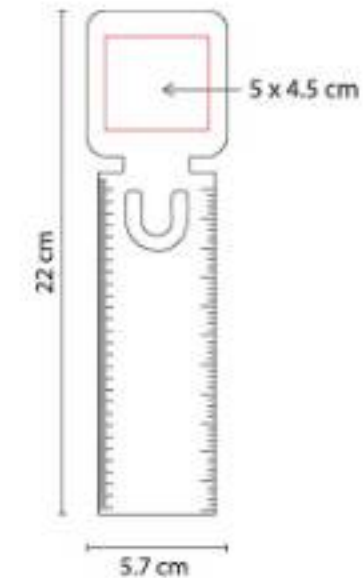

Material: Cartón / Papel
Técnica de impresión: Serigrafía
Área de impresión: 6 x 2.5 cm
Colores: Beige

Contiene 5 tiras de banderillas adheribles de colores.

HL 6015
SEPARADOR ECOLÓGICO KIKORI

Material: Cartón / Papel
Técnica de impresión: Serigrafía
Área de impresión: 5 x 4.5 cm
Colores: Beige

Incluye notas adheribles: 25 amarillas y banderillas de 5 colores. Regla de 14 cm impresa.

HL 6020
SEPARADOR ECOLÓGICO WORA

Material: Cartón
Técnica de impresión: Serigrafía
Área de impresión: 2 x 3 cm
Colores: Beige