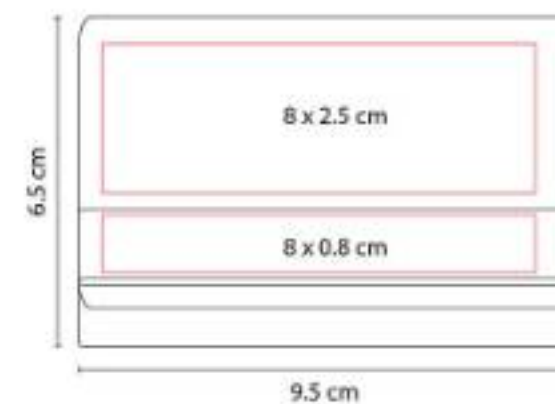

Tarjetero horizontal. Doble compartimento.