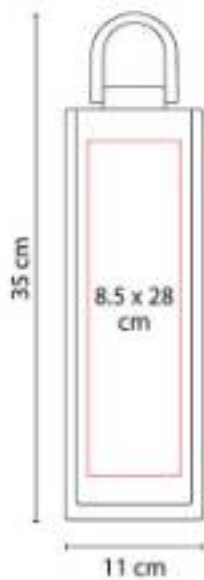

86200  
**BASE PARA VINOS MERLOT**

**Material:** Curpiel  
**Técnica de impresión:** Láser / Serigrafía  
**Área de impresión:** 7 x 2 cm  
**Colores:** Cafe

Base plegable para 3 botellas.

86300  
**ESTUCHE PARA VINOS MOLORI**

**Material:** Curpiel  
**Técnica de impresión:** Láser / Serigrafía  
**Área de impresión:** 7 x 20 cm  
**Colores:** Negro

Bolsa curpiel porta botellas con broche metálico imantado.

HOGAR | BAR

### 86400 ESTUCHE PARA VINOS PALERMO

**Material:** Yute  
**Técnica de impresión:** Serigrafía  
**Área de impresión:** 8.5 x 28 cm  
**Colores:** Beige

Interior plastificado. Agarraderas de madera.

### 87200 LICORERA BRISTOL

**Capacidad:** 196 ml  
**Material:** Acero Inoxidable / Curpiel  
**Técnica de impresión:** Láser  
**Área de impresión:** 7 x 7 cm Licorera / 2.2 x 1.7 cm Vasos  
**Colores:** Negro