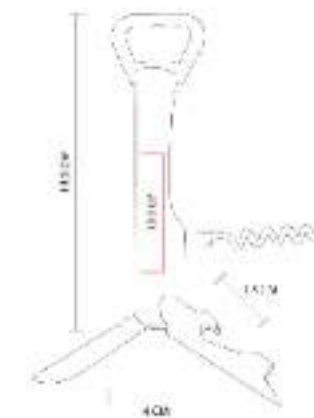

"Destapador multifuncional. Incluye sacacorchos, destapador y navaja para abrir botellas."

HOGAR | BAR