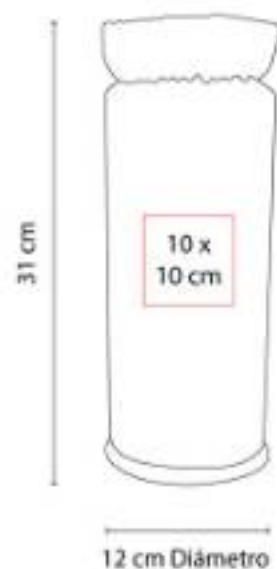

Set de porta botellas y sacacorchos con navaja y destapador. Interior térmico. Incluye correa.