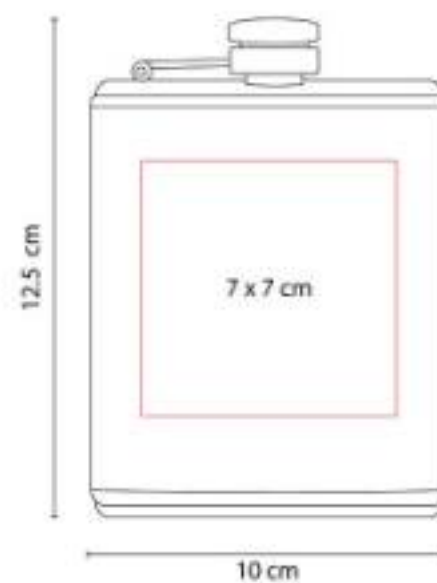

# Promo cionales

Catálogo 2023

**HOGGAR**

BAR

60300  
**LICORERA JEBEL**

**Capacidad:** 196 ml  
**Material:** Acero Inoxidable / Curpiel  
**Técnica de impresión:** Láser  
**Área de impresión:** 7 x 7 cm  
**Colores:** Cafe

Licorera con tapa de rosa y caja de regalo.

60400  
**LICORERA TOSCANA**

**Capacidad:** 196 ml  
**Material:** Acero Inoxidable / Curpiel  
**Técnica de impresión:** Láser  
**Área de impresión:** 7 x 7 cm  
**Colores:** Negro