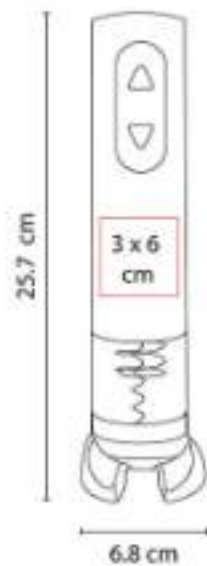

### 60600 SACACORCHOS AUTOMÁTICO MALBEC

**Material:** Aluminio / Plástico  
**Técnica de impresión:** Láser / Serigrafía  
**Área de impresión:** 3 x 6 cm  
**Colores:** Plata

Sacacorchos automático recargable. Incluye adaptador de corriente.