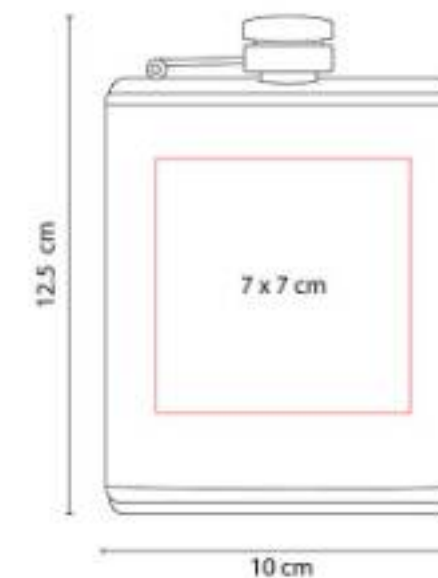

# Promo cionales

Catálogo 2023

**HOGGAR**

BAR

60300  
**LICORERA JEBEL**

**Capacidad:** 196 ml  
**Material:** Acero Inoxidable / Curpiel  
**Técnica de impresión:** Láser  
**Área de impresión:** 7 x 7 cm  
**Colores:** Cafe

Licorera con tapa de rosa y caja de regalo.

60400  
**LICORERA TOSCANA**

**Capacidad:** 196 ml  
**Material:** Acero Inoxidable / Curpiel  
**Técnica de impresión:** Láser  
**Área de impresión:** 7 x 7 cm  
**Colores:** Negro