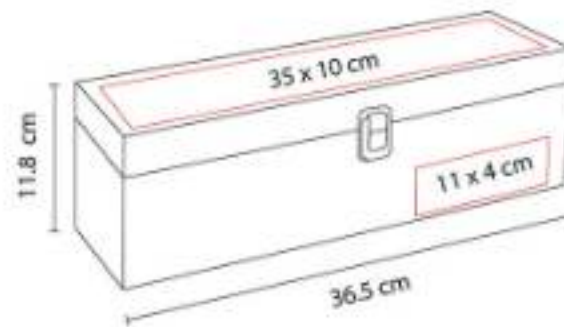

"Incluye sacacorchos con navaja, stopper, boquilla y arillo."