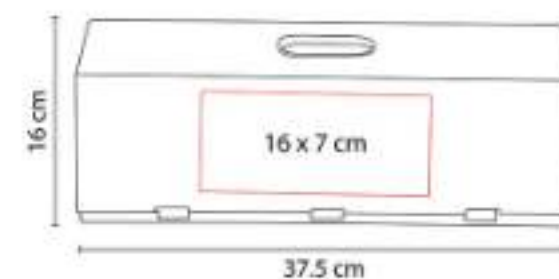

BAR 001  
**PORTAVASOS PORTER**

**Material:** Plástico / Metal  
**Técnica de impresión:** Serigrafía / Tampografía  
**Área de impresión:** 4 x 4 cm  
**Colores:** Blanco

Portavasos con destapador.

BAR 002  
**ESTUCHE PARA VINOS GODELLO**

**Material:** Madera  
**Técnica de impresión:** Láser / Serigrafía  
**Área de impresión:** 16 x 7 cm  
**Colores:** Beige

Espacio para una botella. Estuche con función de charola de servicio.

HOGAR | BAR