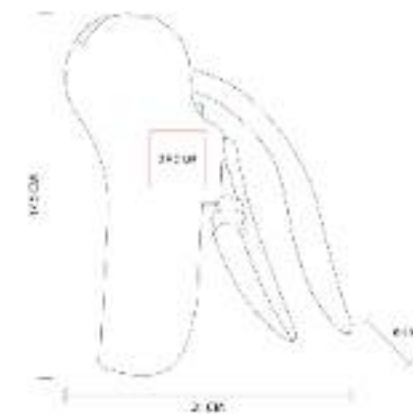

**NUEVO  
2023**

"Set para preparación de bebidas. Incluye shaker y vaso metálico de doble pared, sellados al vacío."

### BAR 021 SET PARA VINOS NABID

**NUEVO  
2023**

**Material:** Metal / Plástico  
**Técnica de impresión:** Serigrafía / Tampografía  
**Área de impresión:** 3 x 3 cm Sacacorchos  
**Colores:** Negro

BAR 022  
LICORERA MOEIRA

NUEVO  
2023

**Capacidad:** 237 ml  
**Material:** Acero inoxidable / Silicón  
**Técnica de impresión:** Serigrafía / Láser  
**Área de impresión:** 5 x 2 cm  
**Colores:** Negro

Licorera metálica con tapa de rosca para evitar derrames. Incluye mini asa de silicón.