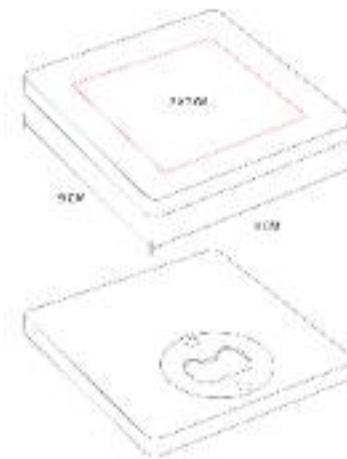

Portavasos de bambú con destapador para botellas.