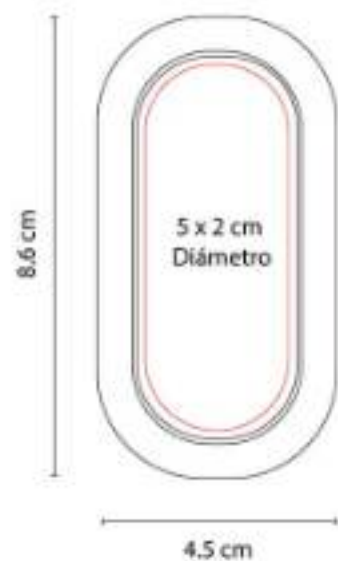

Material: Plástico
Técnica de impresión: Serigrafía /
Tampografía
Área de impresión: 2 x 5 cm
Colores: Blanco

Destapador con imán.