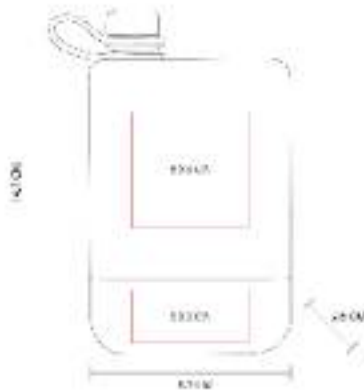

### BAR 020 SHAKER

**NUEVO  
2023**

**Capacidad:** 500 ml Shaker / 350 ml Vaso  
**Material:** Acero Inoxidable / Caja Kraft  
**Técnica de impresión:** Serigrafía / Láser  
**Área de impresión:** 6 x 8 cm Shaker / 6 x 5 cm Vaso  
**Colores:** Negro

**NUEVO  
2023**

"Set para preparación de bebidas. Incluye shaker y vaso metálico de doble pared, sellados al vacío."

### BAR 021 SET PARA VINOS NABID

**NUEVO  
2023**

**Material:** Metal / Plástico  
**Técnica de impresión:** Serigrafía / Tampografía  
**Área de impresión:** 3 x 3 cm Sacacorchos  
**Colores:** Negro

BAR 022  
LICORERA MOEIRA

NUEVO  
2023

**Capacidad:** 237 ml  
**Material:** Acero inoxidable / Silicón  
**Técnica de impresión:** Serigrafía / Láser  
**Área de impresión:** 5 x 2 cm  
**Colores:** Negro

Licorera metálica con tapa de rosca para evitar derrames. Incluye mini asa de silicón.