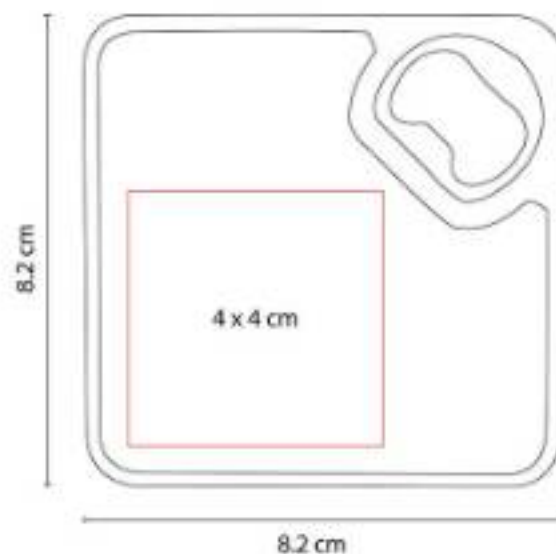

Portavasos con destapador.