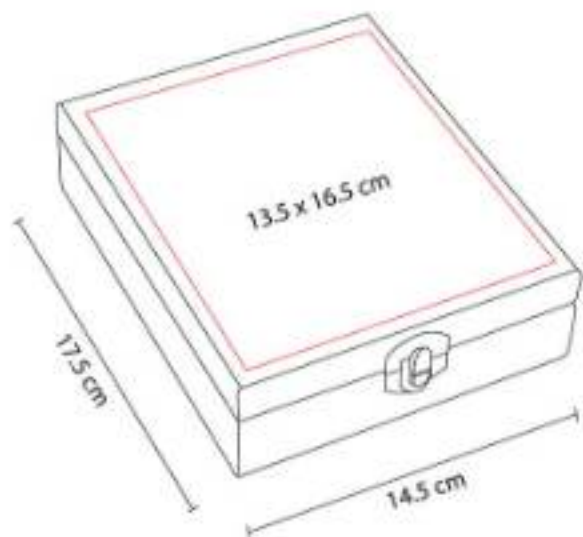

"Incluye sacacorchos con navaja y destapador, stopper, arillo, termómetro y cortador".