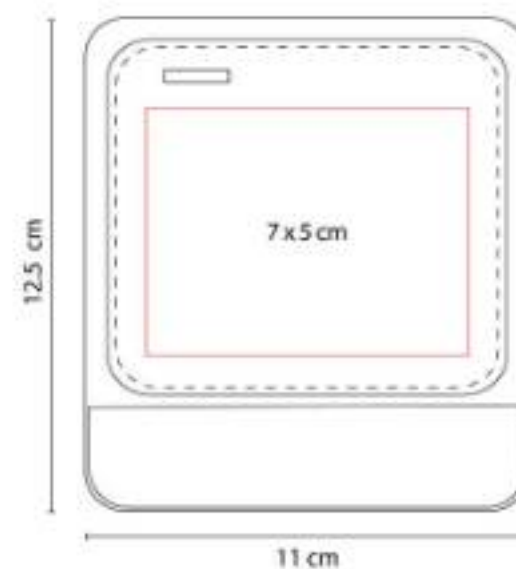

Material: Curpiel
Técnica de impresión: Láser / Serigrafía
Área de impresión: 7 x 5 cm
Colores: Negro