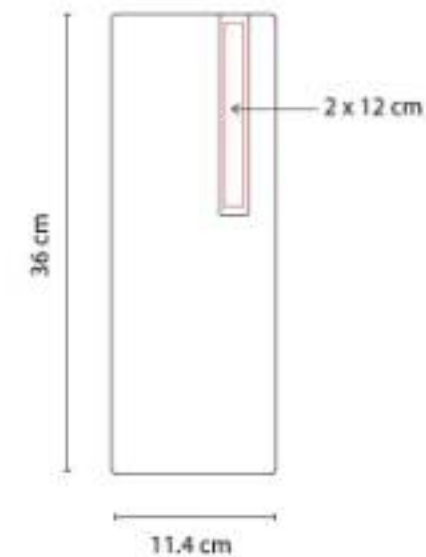

Material: Madera / Metal
Técnica de impresión: Láser / Serigrafía
Área de impresión: 2 x 12 cm
Colores: Negro