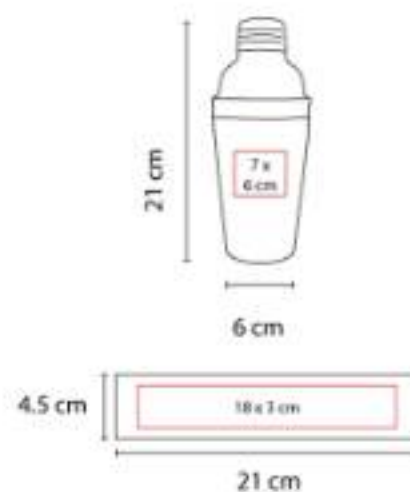

"Set para preparación de bebidas con base. Incluye shaker, pinzas, sacacorchos, dosificador, colador y cuchillo.