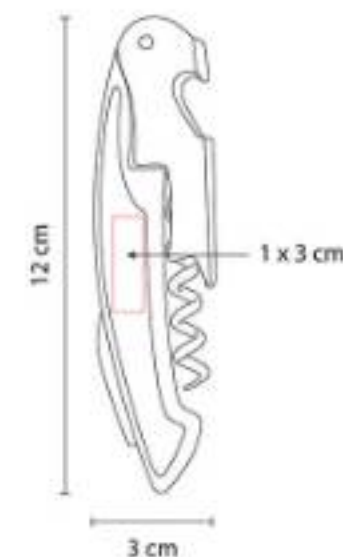

"Incluye sacacorchos, navaja y destapador."