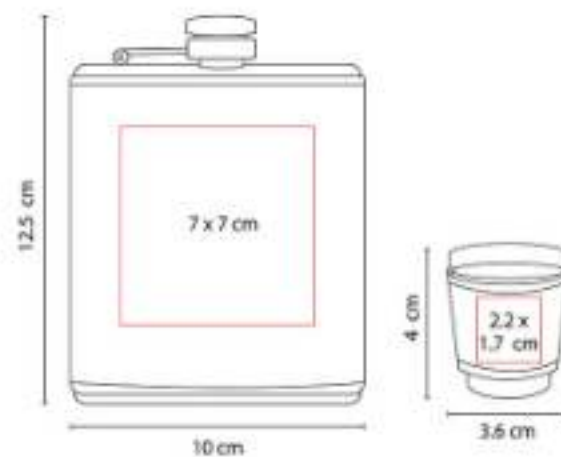

**Material:** Curpiel  
**Técnica de impresión:** Láser / Serigrafía  
**Área de impresión:** 7 x 20 cm  
**Colores:** Negro

Bolsa curpiel porta botellas con broche metálico imantado.

HOGAR | BAR

### 86400 ESTUCHE PARA VINOS PALERMO

**Material:** Yute  
**Técnica de impresión:** Serigrafía  
**Área de impresión:** 8.5 x 28 cm  
**Colores:** Beige

Interior plastificado. Agarraderas de madera.

### 87200 LICORERA BRISTOL

**Capacidad:** 196 ml  
**Material:** Acero Inoxidable / Curpiel  
**Técnica de impresión:** Láser  
**Área de impresión:** 7 x 7 cm Licorera / 2.2 x 1.7 cm Vasos  
**Colores:** Negro