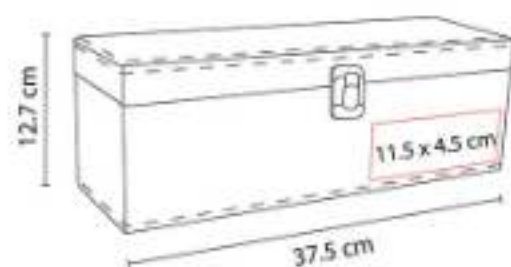

"Incluye sacacorchos con navaja y destapador, stopper, boquilla y arillo. No incluye botella."