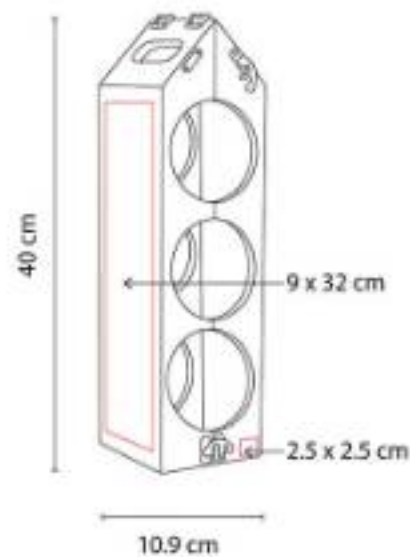

Espacio para una botella. Con función de porta botellas.