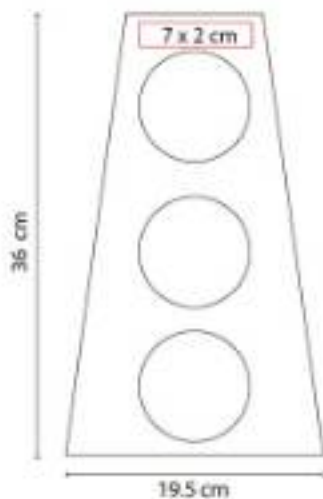

Base plegable para 3 botellas.