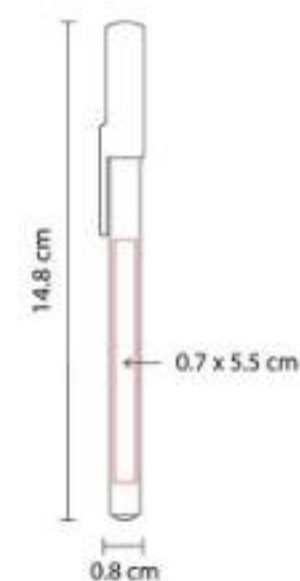

Material: Plástico
Técnica de impresión: Serigrafía / Tampografía
Área de impresión: 0.7 x 5.5 cm
Colores: Amarillo, Azul, Azul Cielo, Blanco, Naranja, Negro, Rojo, Tinto, Verde