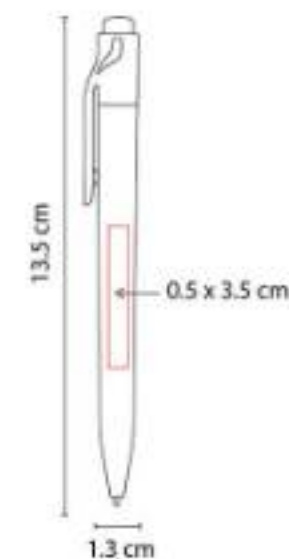

Material: Plástico
Técnica de impresión: Serigrafía / Tampografía
Área de impresión: 0.5 x 2.5 cm
Colores: Azul

Mecanismo pulsador.

SH 2415
BOLÍGRAFO ILLER

Material: Plástico
Técnica de impresión: Serigrafía / Tampografía
Área de impresión: 0.5 x 3.5 cm
Colores: Azul Mate, Gris Mate, Plata, Rojo Mate, Verde Mate