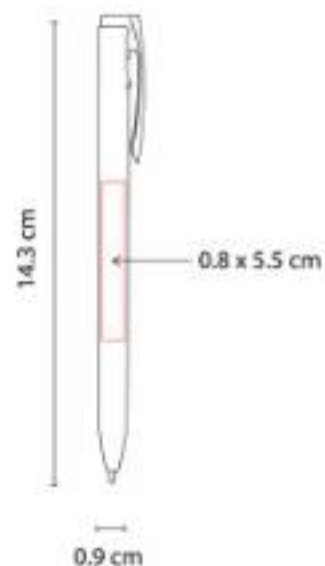

Mecanismo pulsador.

SH 5000
BOLÍGRAFO YAZI

Material: Plástico
Técnica de impresión: Serigrafía
Área de impresión: 0.7 x 5 cm
Colores: , Azul Pastel, Morado Pastel, Rosa Pastel, Verde Pastel