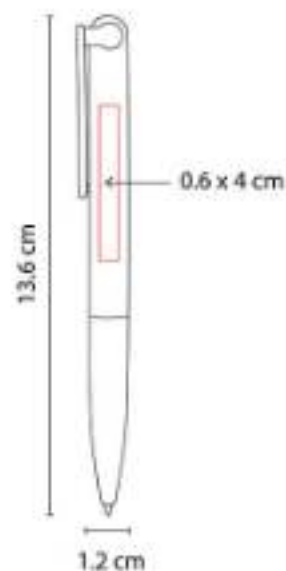

Material: Plástico
Técnica de impresión: Serigrafía / Tampografía
Área de impresión: 1 x 6 cm
Colores: Amarillo, Azul, Morado, Naranja, Negro, Rojo, Verde

Mecanismo pulsador.

SH 1480
BOLÍGRAFO JAVARI

Material: Plástico
Técnica de impresión: Serigrafía / Tampografía
Área de impresión: 0.6 x 4 cm
Colores: Azul, Gris, Negro