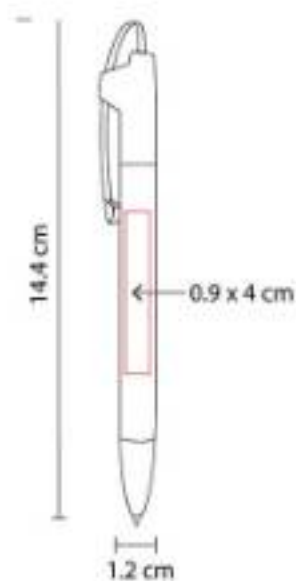

Material: Plástico
Técnica de impresión: Serigrafía /
 Tampografía
Área de impresión: 0.8 x 4.5 cm
Colores: Azul, Naranja, Plata, Rojo, Verde

Mecanismo pulsador.

SH 1035
BOLÍGRAFO TXT

Material: Plástico
Técnica de impresión: Serigrafía /
 Tampografía
Área de impresión: 0.8 x 4.5 cm
Colores: Azul, Naranja, Rojo

Mecanismo pulsador.

SH 1045
BOLÍGRAFO VOITTA

Material: Plástico
Técnica de impresión: Serigrafía / Tampografía
Área de impresión: 0.8 x 4 cm
Colores: Amarillo, Azul, Rojo

Grip antiderrapante. Mecanismo pulsador.

SH 1070
BOLÍGRAFO CELIO

Material: Plástico / Clip Metálico
Técnica de impresión: Serigrafía / Tampografía
Área de impresión: 0.9 x 4 cm
Colores: Azul Mate, Gris Mate, Negro Mate, Plata, Rojo Mate

Mecanismo pulsador.