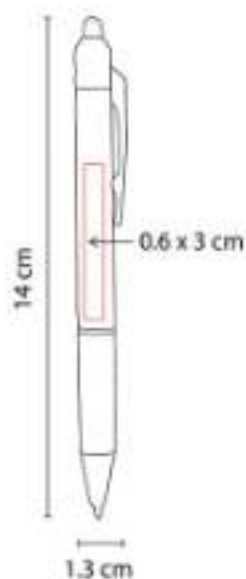

SH 1365
BOLÍGRAFO ALSTER

Material: Plástico
Técnica de impresión: Serigrafía
Área de impresión: 0.6 x 3 cm
Colores: Azul, Rojo