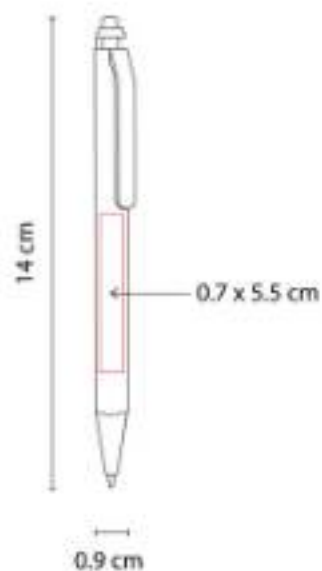

Material: Plástico
Técnica de impresión: Serigrafía / Tampografía
Área de impresión: 0.5 x 7 cm
Colores: Azul, Blanco, Naranja, Negro, Rojo, Verde

Bolígrafo con tapón.

SH 1805
BOLÍGRAFO TAIIF

Material: Plástico
Técnica de impresión: Serigrafía
Área de impresión: 0.7 x 5.5 cm
Colores: Rojo