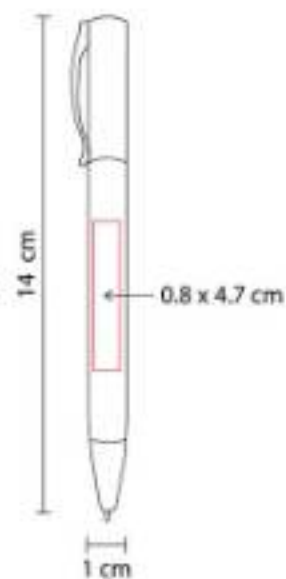

SH 1070
BOLÍGRAFO CELIO

Material: Plástico / Clip Metálico
Técnica de impresión: Serigrafía / Tampografía
Área de impresión: 0.9 x 4 cm
Colores: Azul Mate, Gris Mate, Negro Mate, Plata, Rojo Mate

Mecanismo pulsador.

SH 1085
BOLÍGRAFO SINAI

Material: Plástico
Técnica de impresión: Serigrafía / Tampografía
Área de impresión: 0.8 x 4.6 cm Barril / 0.8 x 3 cm Clip
Colores: Azul, Negro, Rojo

Mecanismo twist.

SH 1095
BOLÍGRAFO EKHOR

Material: Plástico
Técnica de impresión: Serigrafía / Tampografía
Área de impresión: 0.8 x 4.7 cm
Colores: Azul, Negro, Rojo, Verde

Mecanismo twist.

SH 1123
BOLÍGRAFO VIKINGO

Material: Plástico
Técnica de impresión: Serigrafía / Tampografía
Área de impresión: 0.8 x 5 cm
Colores: Amarillo, Azul, Azul Cielo, Naranja, Negro, Rojo, Tinto, Verde