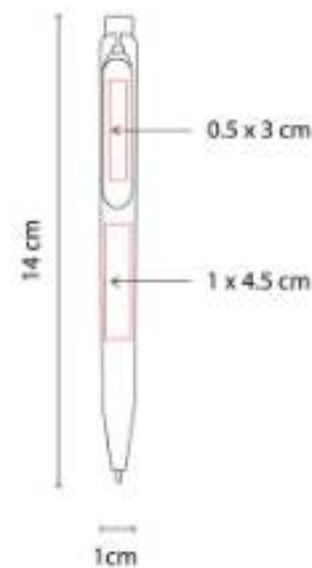

Material: Plástico
Técnica de impresión: Serigrafía / Tampografía
Área de impresión: 0.5 x 2.5 cm
Colores: Azul

Mecanismo pulsador.

SH 2415
BOLÍGRAFO ILLER

Material: Plástico
Técnica de impresión: Serigrafía / Tampografía
Área de impresión: 0.5 x 3.5 cm
Colores: Azul Mate, Gris Mate, Plata, Rojo Mate, Verde Mate

Mecanismo pulsador.

SH 2470
BOLÍGRAFO DEBRECEN

Material: Plástico
Técnica de impresión: Serigrafía /
 Tampografía
Área de impresión: 0.6 x 7 cm
Colores: Azul Mate, Gris, Rojo

Mecanismo pulsador.

SH 2480
BOLÍGRAFO SOPRON

Material: Plástico
Técnica de impresión: Serigrafía /
 Tampografía
Área de impresión: 1 x 4.5 cm Barril / 0.5 x
 3 cm Clip
Colores: Azul, Naranja, Negro, Rojo, Verde

Mecanismo pulsador.

SH 2550
BOLÍGRAFO SONIX