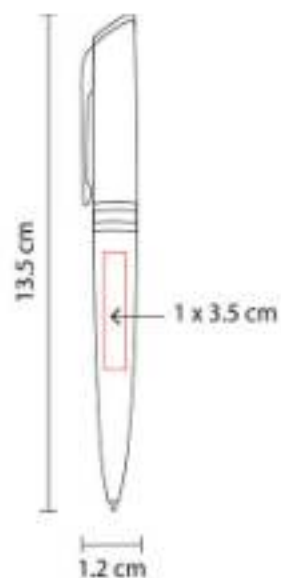

Material: Plástico
Técnica de impresión: Serigrafía /
Tampografía
Área de impresión: 1 x 3.5 cm
Colores: Azul, Naranja, Negro, Rojo, Verde