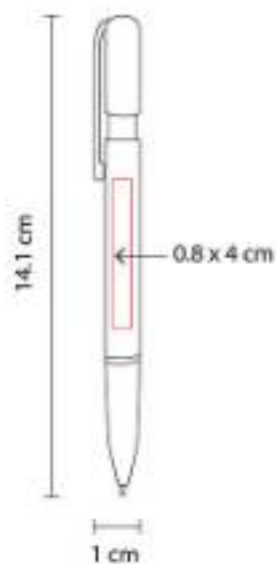

Material: Plástico
Técnica de impresión: Serigrafía / Tampografía
Área de impresión: 0.8 x 4 cm
Colores: Amarillo, Azul, Rojo