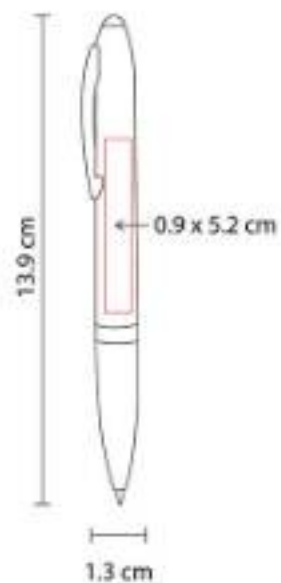

Técnica de impresión: Serigrafía / Tampografía

Área de impresión: 0.7 x 3 cm

Colores: Azul, Rojo, Verde

Mecanismo pulsador.

SH 2097
BOLÍGRAFO FUROR

Material: Plástico

Técnica de impresión: Serigrafía / Tampografía

Área de impresión: 0.8 x 4.2 cm

Colores: Amarillo Translucido, Azul Cielo, Azul Translucido, Blanco Translucido, Naranja Translucido, Rojo Translucido, Rosa Translucido, Verde Translucido

Mecanismo pulsador.

SH 2100
BOLÍGRAFO LACEY

Material: Plástico
Técnica de impresión: Serigrafía /
Tampografía
Área de impresión: 0.9 x 5.2 cm
Colores: Azul, Rojo

Mecanismo twist.

SH 2215
BOLÍGRAFO ATKA

Material: Plástico
Técnica de impresión: Serigrafía /
Tampografía
Área de impresión: 0.5 x 3 cm
Colores: Azul, Naranja, Rojo, Verde