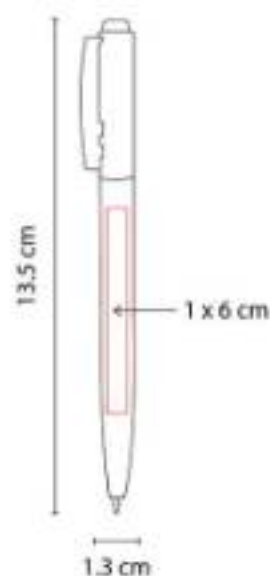

Material: Plástico
Técnica de impresión: Serigrafía / Tampografía
Área de impresión: 1 x 6 cm
Colores: Azul, Blanco, Rojo, Verde Translucido