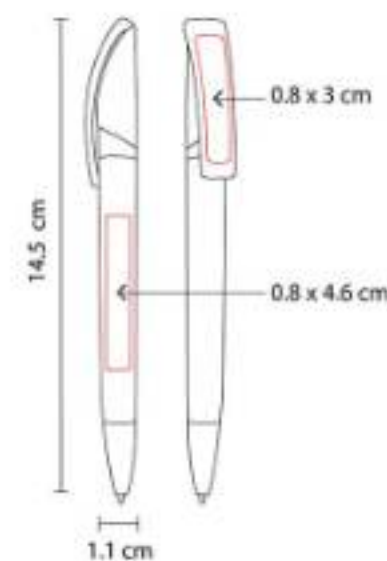

SH 1070
BOLÍGRAFO CELIO

Material: Plástico / Clip Metálico
Técnica de impresión: Serigrafía / Tampografía
Área de impresión: 0.9 x 4 cm
Colores: Azul Mate, Gris Mate, Negro Mate, Plata, Rojo Mate

Mecanismo pulsador.

SH 1085
BOLÍGRAFO SINAI

Material: Plástico
Técnica de impresión: Serigrafía / Tampografía
Área de impresión: 0.8 x 4.6 cm Barril / 0.8 x 3 cm Clip
Colores: Azul, Negro, Rojo

Mecanismo twist.

SH 1095
BOLÍGRAFO EKHOR