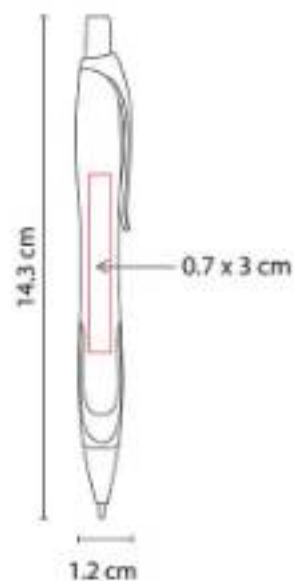

Material: Plástico

Técnica de impresión: Serigrafía / Tampografía

Área de impresión: 0.7 x 3 cm

Colores: Azul, Rojo, Verde

Mecanismo pulsador.