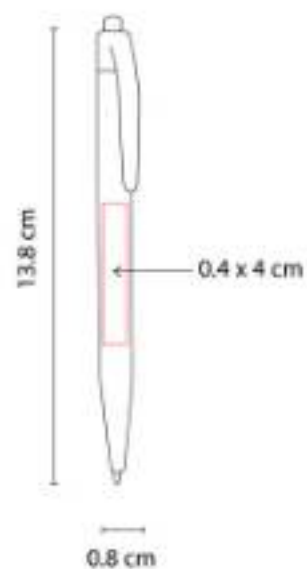

Material: Plástico
Técnica de impresión: Serigrafía / Tampografía
Área de impresión: 0.4 x 4 cm
Colores: Amarillo, Azul, Naranja, Negro, Rojo, Verde

Mecanismo pulsador.