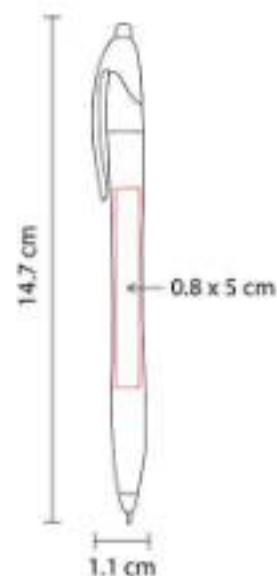

SH 1085
BOLÍGRAFO SINAI

Material: Plástico
Técnica de impresión: Serigrafía / Tampografía
Área de impresión: 0.8 x 4.6 cm Barril / 0.8 x 3 cm Clip
Colores: Azul, Negro, Rojo

Mecanismo twist.

SH 1095
BOLÍGRAFO EKHOR

Material: Plástico
Técnica de impresión: Serigrafía / Tampografía
Área de impresión: 0.8 x 4.7 cm
Colores: Azul, Negro, Rojo, Verde

Mecanismo twist.

SH 1123
BOLÍGRAFO VIKINGO

Material: Plástico
Técnica de impresión: Serigrafía / Tampografía
Área de impresión: 0.8 x 5 cm
Colores: Amarillo, Azul, Azul Cielo, Naranja, Negro, Rojo, Tinto, Verde