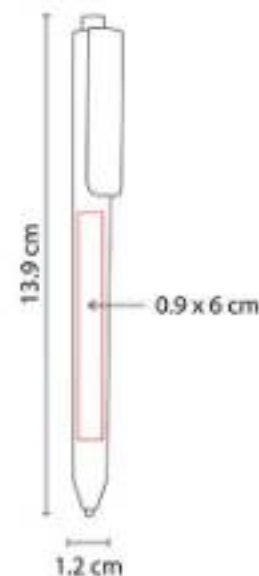

SH 3535
BOLÍGRAFO OPORTO

Material: Plástico
Técnica de impresión: Serigrafía / Tampografía
Área de impresión: 0.8 x 5.5 cm
Colores: Azul, Naranja, Rojo, Verde

Mecanismo pulsador.

SH 5000
BOLÍGRAFO YAZI

Material: Plástico
Técnica de impresión: Serigrafía
Área de impresión: 0.7 x 5 cm
Colores: , Azul Pastel, Morado Pastel, Rosa Pastel, Verde Pastel

Bolígrafo en colores paste. Grip de silicona antiderrapante. Mecanismo pulsador.

SH 5010
BOLÍGRAFO CODE

Material: Plástico
Técnica de impresión: Serigrafía
Área de impresión: 1 x 1 cm Clip / 0.7 x 5 cm Barril
Colores: Negro

Bolígrafo con tapón. Incluye clip con recuadro para impresión de código QR. Barril con terminado tipo rubber.

SH 5020
BOLÍGRAFO MODRA

Material: Plástico
Técnica de impresión: Serigrafía
Área de impresión: 0.7 x 4 cm
Colores: Amarillo, Azul, Negro, Rojo

Bolígrafo con terminado rubber y clip metalizado. Mecanismo twist.

SH 8500
BOLÍGRAFO CHALK

Material: Plástico
Técnica de impresión: Serigrafía / Tampografía
Área de impresión: 0.9 x 6 cm
Colores: Azul Cielo, Naranja, Rojo, Verde