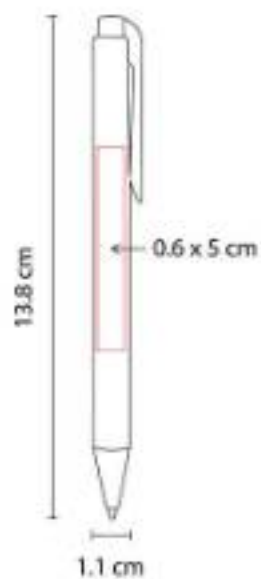

SH 2100
BOLÍGRAFO LACEY

Material: Plástico
Técnica de impresión: Serigrafía /
Tampografía
Área de impresión: 0.9 x 5.2 cm
Colores: Azul, Rojo

Mecanismo twist.

SH 2215
BOLÍGRAFO ATKA

Material: Plástico
Técnica de impresión: Serigrafía /
Tampografía
Área de impresión: 0.5 x 3 cm
Colores: Azul, Naranja, Rojo, Verde

Mecanismo twist.

SH 2235
BOLÍGRAFO KILPANI

Material: Plástico
Técnica de impresión: Serigrafía /
Tampografía
Área de impresión: 0.5 x 5 cm
Colores: Azul Translucido, Naranja
Translucido, Negro Translucido, Rojo
Translucido

Mecanismo pulsador.

SH 2320
BOLÍGRAFO ELBING

Material: Plástico
Técnica de impresión: Serigrafía / Tampografía
Área de impresión: 0.6 x 5 cm
Colores: Azul, Negro, Rojo, Verde

Mecanismo pulsador.

SH 2410
BOLÍGRAFO KORAB