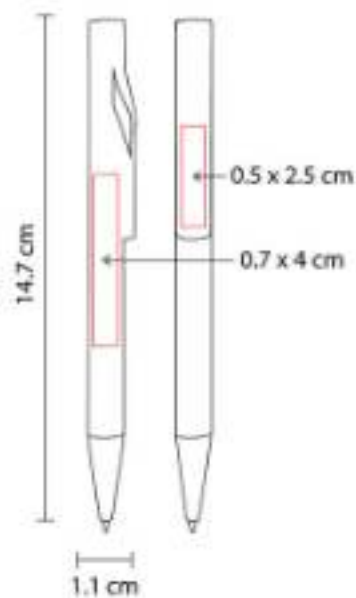

SH 1770
BOLÍGRAFO KADIAN

Material: Plástico
Técnica de impresión: Serigrafía
Área de impresión: 0.7 x 4 cm Barril / 0.5 x 2.5 cm Clip
Colores: Rojo Translucido, Verde Translucido

Mecanismo pulsador.