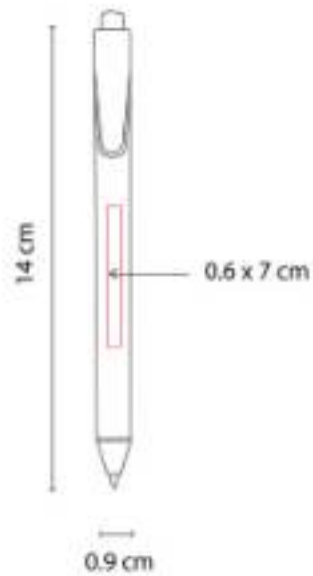

Material: Plástico
Técnica de impresión: Serigrafía /
Tampografía
Área de impresión: 0.6 x 7 cm
Colores: Azul Mate, Gris, Rojo

Mecanismo pulsador.