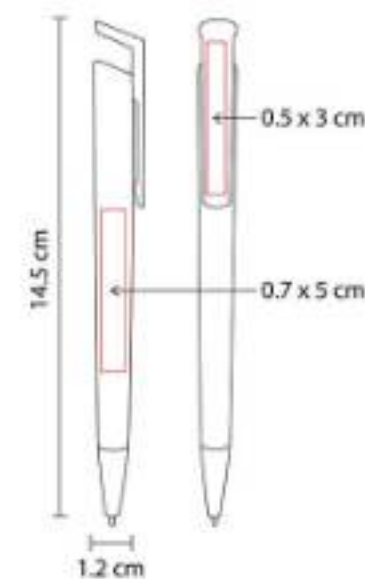

Material: Plástico
Técnica de impresión: Serigrafía / Tampografía
Área de impresión: 0.7 x 5 cm Barril / 0.5 x 3 cm Clip
Colores: Azul Mate, Gris Mate, Rojo Mate