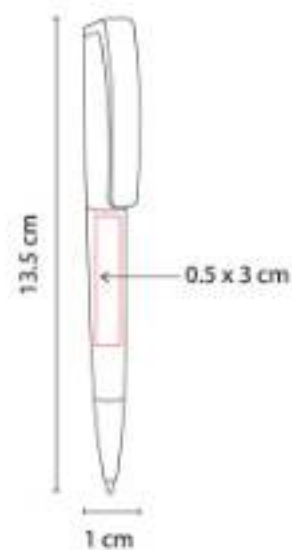

Área de impresión: 0.8 x 4.2 cm

Colores: Amarillo Translucido, Azul Cielo, Azul Translucido, Blanco Translucido, Naranja Translucido, Rojo Translucido, Rosa Translucido, Verde Translucido

Mecanismo pulsador.

SH 2100
BOLÍGRAFO LACEY

Material: Plástico
Técnica de impresión: Serigrafía /
Tampografía
Área de impresión: 0.9 x 5.2 cm
Colores: Azul, Rojo

Mecanismo twist.

SH 2215
BOLÍGRAFO ATKA

Material: Plástico
Técnica de impresión: Serigrafía /
Tampografía
Área de impresión: 0.5 x 3 cm
Colores: Azul, Naranja, Rojo, Verde