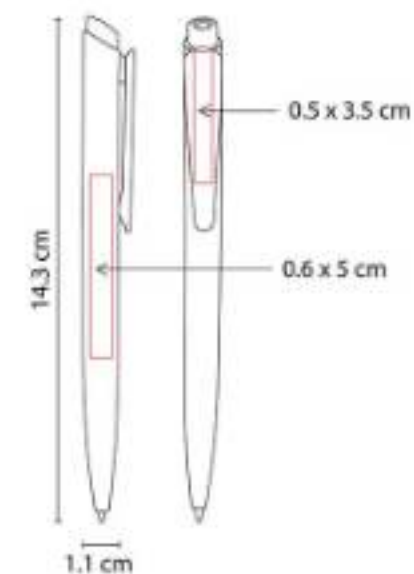

Material: Plástico
Técnica de impresión: Serigrafía / Tampografía
Área de impresión: 0.5 x 7 cm
Colores: Azul, Blanco, Naranja, Negro, Rojo, Verde

Bolígrafo con tapón.

SH 1805
BOLÍGRAFO TAIIF

Material: Plástico
Técnica de impresión: Serigrafía
Área de impresión: 0.7 x 5.5 cm
Colores: Rojo

Mecanismo pulsador.

SH 2000
BOLÍGRAFO PROFESIÓN

Material: Plástico
Técnica de impresión: Serigrafía
Área de impresión: 0.6 x 4 cm
Colores: Amarillo, Azul

Clip con figura. Mecanismo pulsador.

SH 2015
BOLÍGRAFO HOLI-HOLY

Material: Plástico
Técnica de impresión: Serigrafía / Tampografía
Área de impresión: 0.6 x 5 cm Barril / 0.5 x 3.5 cm Clip
Colores: Azul, Blanco, Negro, Rojo

Mecanismo pulsador.

SH 2035
BOLÍGRAFO OTARA

Material: Plástico