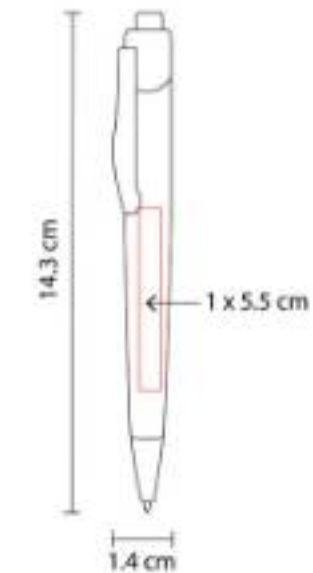

Material: Plástico
Técnica de impresión: Serigrafía /
 Tampografía
Área de impresión: 1 x 4.5 cm Barril / 0.5 x
 3 cm Clip
Colores: Azul, Naranja, Negro, Rojo, Verde

Mecanismo pulsador.

SH 2550
BOLÍGRAFO SONIX

Material: Plástico
Técnica de impresión: Serigrafía /
 Tampografía
Área de impresión: 1 x 5.5 cm
Colores: Azul, Rojo

Mecanismo pulsador.

SH 2700 BOLÍGRAFO CON PELOTA BYRON

Material: Plástico
Técnica de impresión: Serigrafía
Área de impresión: 1.2 x 8.5 cm
Colores: Rojo