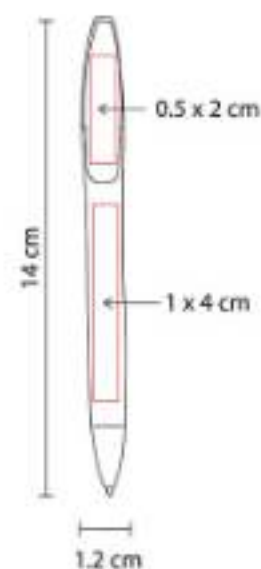

Bolígrafo con doble pared. Pared interior y clip de color blanco. Pared exterior con material de fibra de trigo.

GEL 010 BOLÍGRAFO JARKOV

Material: Plástico
Técnica de impresión: Serigrafía / Tampografía
Área de impresión: 0.8 x 2.5 cm
Colores: Azul, Negro, Rojo, Verde

Grip antiderrapante. Mecanismo pulsador.

GEL 030
BOLÍGRAFO KHOR

Material: Plástico
Técnica de impresión: Serigrafía / Tampografía
Área de impresión: 0.6 x 3 cm
Colores: Azul Translucido, Negro Translucido, Rojo Translucido

Bolígrafo con tapón.

GEL 050
BOLÍGRAFO HIDROGEL

Material: Plástico
Técnica de impresión: Serigrafía / Tampografía
Área de impresión: 1 x 4 cm Barril / 0.5 x 2 cm Clip
Colores: Rojo, Verde

Mecanismo twist.

GEL 070
BOLÍGRAFO IROTT

Material: Plástico
Técnica de impresión: Serigrafía
Área de impresión: 0.7 x 5 cm
Colores: Azul, Gris, Negro, Rosa

Bolígrafo de tinta de gel con grip de silicón antiderrapante. Mecanismo pulsador.