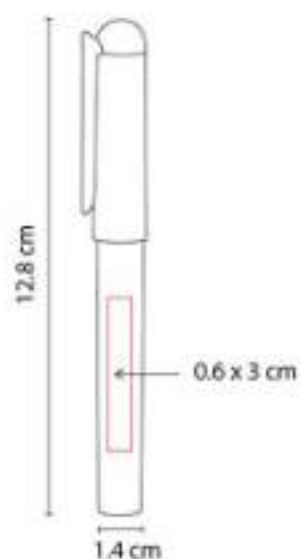

Bolígrafo con doble pared. Pared interior y clip de color blanco. Pared exterior con material de fibra de trigo.

GEL 010 BOLÍGRAFO JARKOV

Material: Plástico
Técnica de impresión: Serigrafía / Tampografía
Área de impresión: 0.8 x 2.5 cm
Colores: Azul, Negro, Rojo, Verde

Bolígrafo con tapón.

GEL 050
BOLÍGRAFO HIDROGEL

Material: Plástico
Técnica de impresión: Serigrafía / Tampografía
Área de impresión: 1 x 4 cm Barril / 0.5 x 2 cm Clip
Colores: Rojo, Verde

Mecanismo twist.