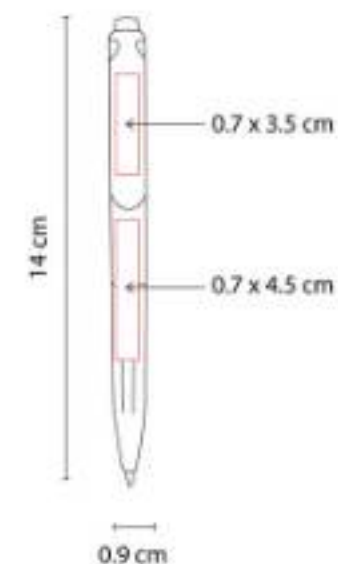

Bolígrafo con tapón. Incluye clip con recuadro para impresión de código QR. Barril con terminado tipo rubber.

SH 5020
BOLÍGRAFO MODRA

Material: Plástico
Técnica de impresión: Serigrafía
Área de impresión: 0.7 x 4 cm
Colores: Amarillo, Azul, Negro, Rojo

Bolígrafo con terminado rubber y clip metalizado. Mecanismo twist.

SH 8500
BOLÍGRAFO CHALK

Material: Plástico
Técnica de impresión: Serigrafía / Tampografía
Área de impresión: 0.9 x 6 cm
Colores: Azul Cielo, Naranja, Rojo, Verde

"Bolígrafo elegante, diseño aerodinámico de uso confortable. Hecho en Suiza. Mecanismo pulsador."

SH 9999
BOLÍGRAFO TAVIRA

Material: Plástico
Técnica de impresión: Serigrafía / Tampografía
Área de impresión: 0.7 x 4.5 cm Barril / 0.7 x 3.5 cm Clip
Colores: Azul, Rojo, Verde