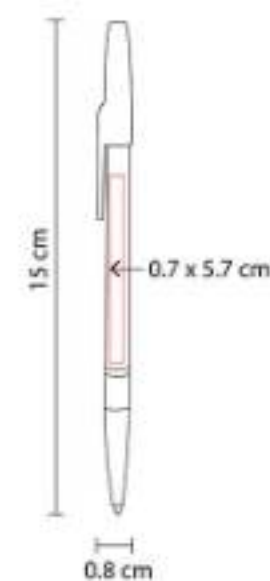

Material: Plástico
Técnica de impresión: Serigrafía / Tampografía
Área de impresión: 0.7 x 5.7 cm
Colores: Azul, Azul Cielo, Blanco, Naranja, Negro, Rojo, Rosa