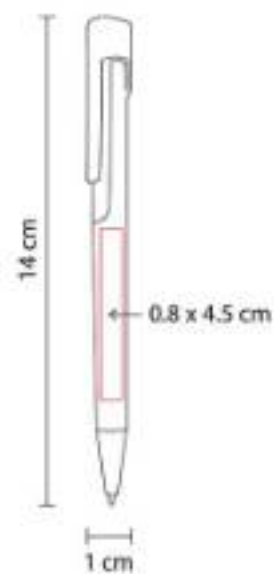

Bolígrafo con tapón.

GEL 050
BOLÍGRAFO HIDROGEL

Material: Plástico
Técnica de impresión: Serigrafía / Tampografía
Área de impresión: 1 x 4 cm Barril / 0.5 x 2 cm Clip
Colores: Rojo, Verde

Mecanismo twist.

GEL 070
BOLÍGRAFO IROTT

Material: Plástico
Técnica de impresión: Serigrafía
Área de impresión: 0.7 x 5 cm
Colores: Azul, Gris, Negro, Rosa

Bolígrafo de tinta de gel con grip de silicón antiderrapante. Mecanismo pulsador.

SH 1005
BOLÍGRAFO SCRIPT

Material: Plástico
Técnica de impresión: Serigrafía /
 Tampografía
Área de impresión: 1 x 3.5 cm
Colores: Azul, Naranja, Negro, Rojo, Verde

Mecanismo twist.

SH 1025
BOLÍGRAFO TRENDY

Material: Plástico
Técnica de impresión: Serigrafía /
 Tampografía
Área de impresión: 0.8 x 4.5 cm
Colores: Azul, Naranja, Plata, Rojo, Verde

Mecanismo pulsador.

SH 1035
BOLÍGRAFO TXT

Material: Plástico
Técnica de impresión: Serigrafía /
 Tampografía
Área de impresión: 0.8 x 4.5 cm
Colores: Azul, Naranja, Rojo