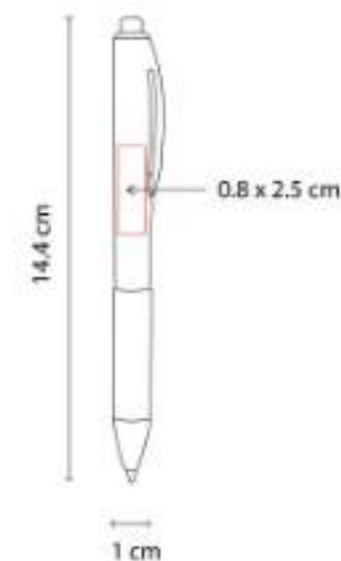

Promo
cionales
Catálogo 2023

BOLÍGRAFOS

BOLÍGRAFOS DE PLÁSTICO

ECO 080 BOLÍGRAFO ECO GRURI

Material: Plástico / Fibra de Trigo
Técnica de impresión: Serigrafía
Área de impresión: 0.7 x 5 cm Barril / 0.5 x 3 cm Clip
Colores: Azul, Beige, Rojo, Verde

Bolígrafo con doble pared. Pared interior y clip de color blanco. Pared exterior con material de fibra de trigo.

GEL 010 BOLÍGRAFO JARKOV

Material: Plástico
Técnica de impresión: Serigrafía / Tampografía
Área de impresión: 0.8 x 2.5 cm
Colores: Azul, Negro, Rojo, Verde