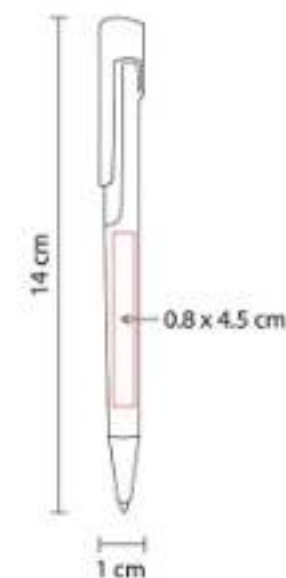

GEL 070
BOLÍGRAFO IROTT

Material: Plástico
Técnica de impresión: Serigrafía
Área de impresión: 0.7 x 5 cm
Colores: Azul, Gris, Negro, Rosa

Bolígrafo de tinta de gel con grip de silicón antiderrapante. Mecanismo pulsador.

Material: Plástico
Técnica de impresión: Serigrafía /
 Tampografía
Área de impresión: 0.8 x 4.5 cm
Colores: Azul, Naranja, Plata, Rojo, Verde

Mecanismo pulsador.

SH 1035
BOLÍGRAFO TXT

Material: Plástico
Técnica de impresión: Serigrafía /
 Tampografía
Área de impresión: 0.8 x 4.5 cm
Colores: Azul, Naranja, Rojo