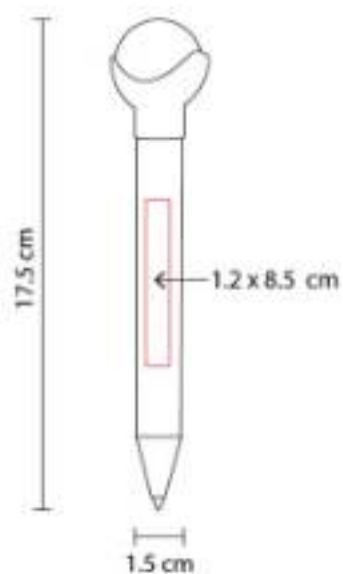

Material: Plástico
Técnica de impresión: Serigrafía /
 Tampografía
Área de impresión: 1 x 4.5 cm Barril / 0.5 x
 3 cm Clip
Colores: Azul, Naranja, Negro, Rojo, Verde

Mecanismo pulsador.

SH 2550
BOLÍGRAFO SONIX

Material: Plástico
Técnica de impresión: Serigrafía /
 Tampografía
Área de impresión: 1 x 5.5 cm
Colores: Azul, Rojo

Mecanismo pulsador.

SH 2700 BOLÍGRAFO CON PELOTA BYRON

Material: Plástico
Técnica de impresión: Serigrafía
Área de impresión: 1.2 x 8.5 cm
Colores: Rojo