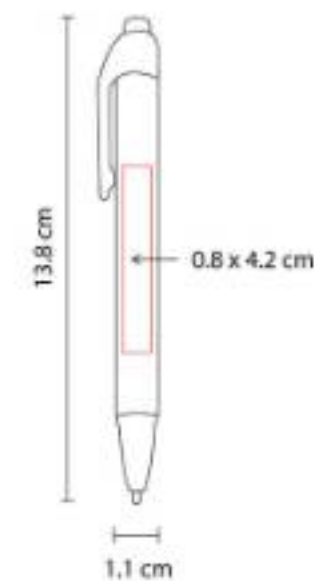

Material: Plástico
Técnica de impresión: Serigrafía / Tampografía
Área de impresión: 0.6 x 5 cm Barril / 0.5 x 3.5 cm Clip
Colores: Azul, Blanco, Negro, Rojo

Mecanismo pulsador.

SH 2035
BOLÍGRAFO OTARA

Material: Plástico

Técnica de impresión: Serigrafía / Tampografía

Área de impresión: 0.6 x 7 cm Barril / 0.6 x 4 cm Clip

Colores: Azul Mate, Gris Mate, Rojo Mate

Mecanismo pulsador.

SH 2055
BOLÍGRAFO NIESEN

Material: Plástico

Técnica de impresión: Serigrafía / Tampografía

Área de impresión: 0.7 x 3 cm

Colores: Azul, Rojo, Verde

Mecanismo pulsador.

SH 2097
BOLÍGRAFO FUROR

Material: Plástico

Técnica de impresión: Serigrafía / Tampografía

Área de impresión: 0.8 x 4.2 cm

Colores: Amarillo Translucido, Azul Cielo, Azul Translucido, Blanco Translucido, Naranja Translucido, Rojo Translucido, Rosa Translucido, Verde Translucido

Mecanismo pulsador.