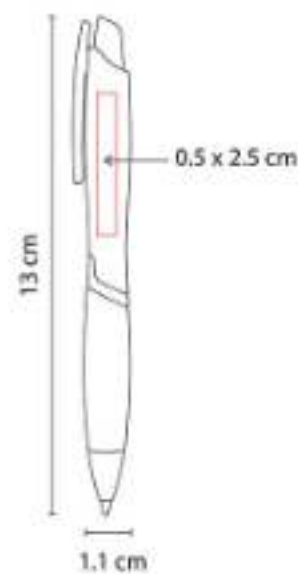

Mecanismo pulsador.

SH 2320
BOLÍGRAFO ELBING

Material: Plástico
Técnica de impresión: Serigrafía / Tampografía
Área de impresión: 0.6 x 5 cm
Colores: Azul, Negro, Rojo, Verde

Mecanismo pulsador.

SH 2410
BOLÍGRAFO KORAB

Material: Plástico
Técnica de impresión: Serigrafía / Tampografía
Área de impresión: 0.5 x 2.5 cm
Colores: Azul

Mecanismo pulsador.

SH 2415
BOLÍGRAFO ILLER

Material: Plástico
Técnica de impresión: Serigrafía / Tampografía
Área de impresión: 0.5 x 3.5 cm
Colores: Azul Mate, Gris Mate, Plata, Rojo Mate, Verde Mate