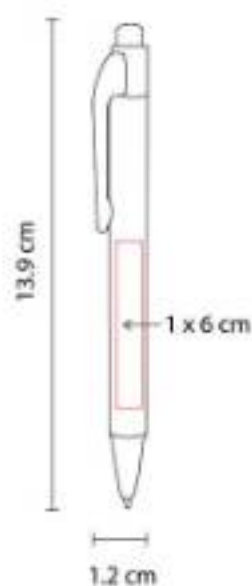

Material: Plástico
Técnica de impresión: Serigrafía / Tampografía
Área de impresión: 1 x 6 cm
Colores: Amarillo, Azul, Morado, Naranja, Negro, Rojo, Verde