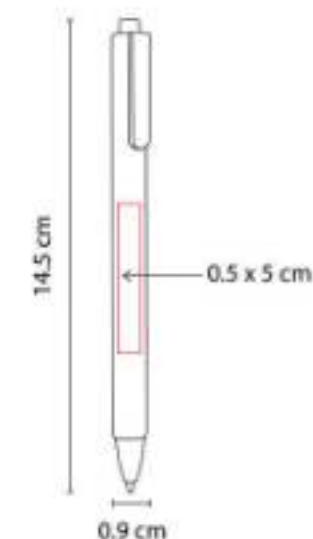

Material: Plástico
Técnica de impresión: Serigrafía /
Tampografía
Área de impresión: 0.5 x 5 cm
Colores: Azul Translucido, Naranja
Translucido, Negro Translucido, Rojo
Translucido