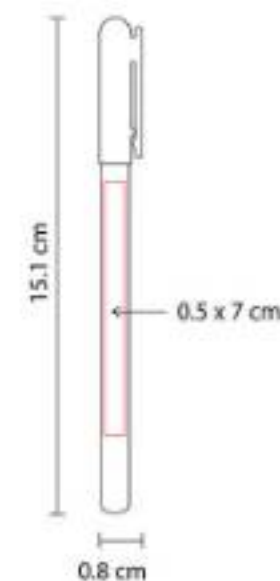

Material: Plástico
Técnica de impresión: Serigrafía / Tampografía
Área de impresión: 0.5 x 7 cm
Colores: Azul, Blanco, Naranja, Negro, Rojo, Verde

Bolígrafo con tapón.