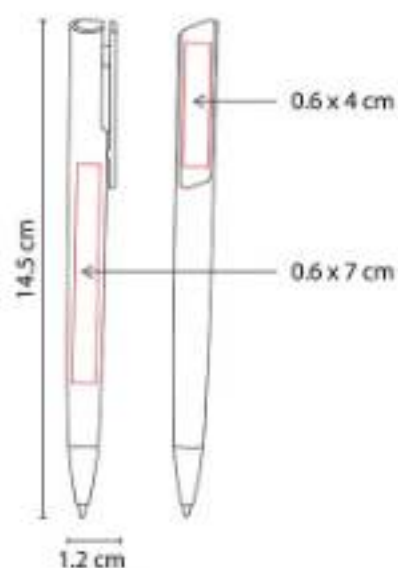

Mecanismo pulsador.

SH 2000
BOLÍGRAFO PROFESIÓN

Material: Plástico
Técnica de impresión: Serigrafía
Área de impresión: 0.6 x 4 cm
Colores: Amarillo, Azul

Clip con figura. Mecanismo pulsador.

SH 2015
BOLÍGRAFO HOLI-HOLY

Material: Plástico
Técnica de impresión: Serigrafía / Tampografía
Área de impresión: 0.6 x 5 cm Barril / 0.5 x 3.5 cm Clip
Colores: Azul, Blanco, Negro, Rojo

Mecanismo pulsador.

SH 2035
BOLÍGRAFO OTARA

Material: Plástico

Técnica de impresión: Serigrafía / Tampografía

Área de impresión: 0.6 x 7 cm Barril / 0.6 x 4 cm Clip

Colores: Azul Mate, Gris Mate, Rojo Mate

Mecanismo pulsador.

SH 2055
BOLÍGRAFO NIESEN

Material: Plástico