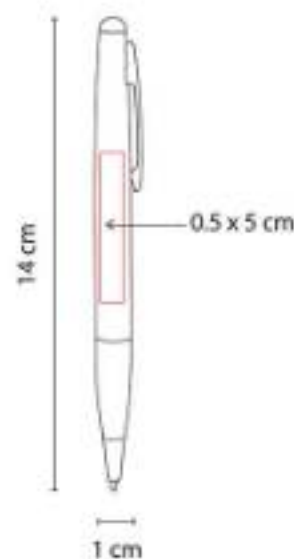

Bolígrafo con touch screen y grip antiderrapante. Mecanismo twist. Incluye funda.