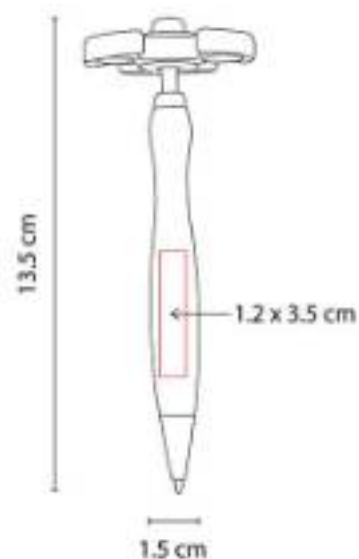

Spinner de 1 balero. Mecanismo pulsador.