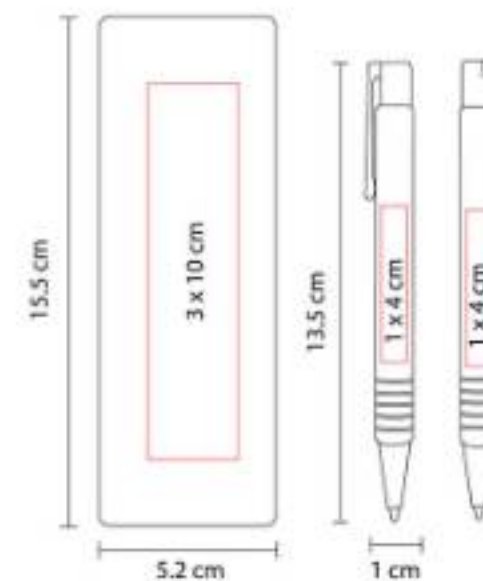

Bolígrafo y lapicera 0.5 mm. Mecanismo pulsador. Incluye estuche metálico.