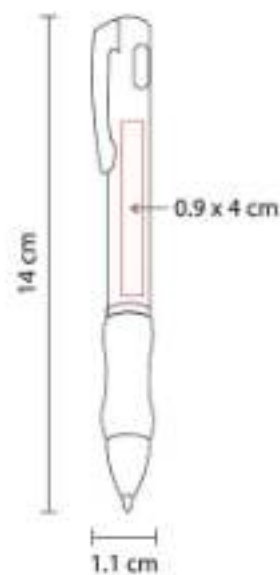

### SH 1100 BOLÍGRAFO MASARYK

**Material:** Plástico  
**Técnica de impresión:** Serigrafía / Tampografía  
**Área de impresión:** 0.9 x 4 cm  
**Colores:** Azul, Negro, Rojo

Bolígrafo con lámpara y grip antiderrapante.  
Mecanismo twist. Incluye batería.