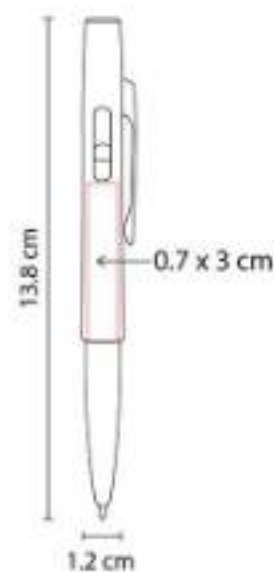

Bolígrafo con touch screen y tapón. Terminado rubber.