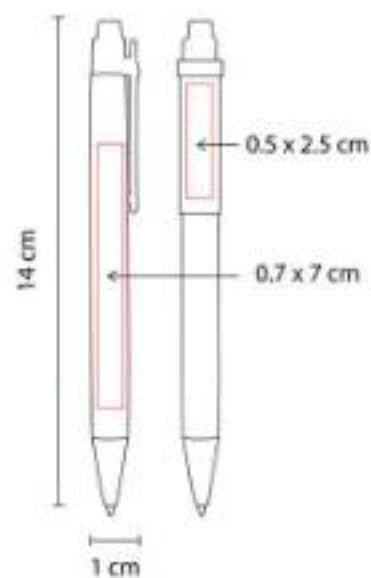

## ECO 010 BOLÍGRAFO PLANET

**Material:** Cartón / Plástico  
**Técnica de impresión:** Serigrafía /  
Tampografía  
**Área de impresión:** 0.7 x 7 cm Barril / 0.5 x  
2.5 cm Clip  
**Colores:** Azul, Naranja, Rojo, Verde