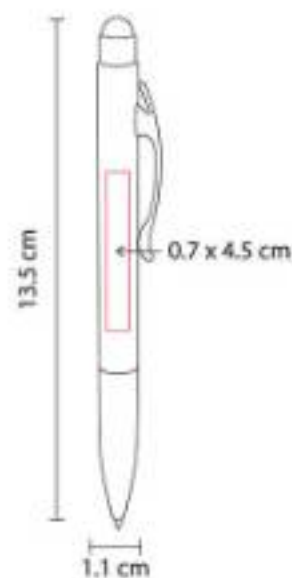

Bolígrafo con touch screen y grip antiderrapante. Mecanismo twist. Incluye funda.

SH 1875
BOLÍGRAFO NARA

Material: Plástico
Técnica de impresión: Serigrafía / Tampografía
Área de impresión: 1 x 6.5 cm
Colores: Plata