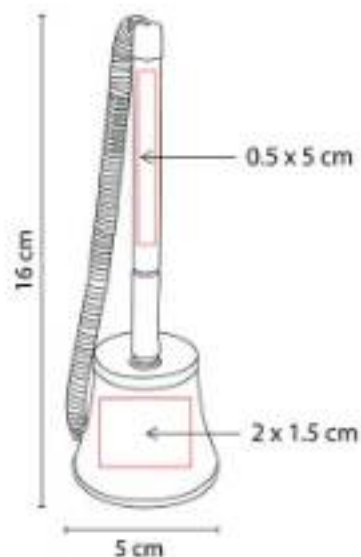

Bolígrafo USB de 8 GB y touch screen. Incluye estuche.

SH 2005  
**BOLÍGRAFO PROFESSION**

**Material:** Plástico  
**Técnica de impresión:** Serigrafía /  
 Tampografía  
**Área de impresión:** 0.7 x 8 cm Barril / 1.3 x  
 0.7 cm Figura  
**Colores:** Blanco

Bolígrafo con figura en el tapón.

SH 2115  
**BOLÍGRAFO CON BASE MINOS**

**Material:** Plástico  
**Técnica de impresión:** Serigrafía  
**Área de impresión:** 2 x 1.5 cm Base / 0.5 x  
 5 cm Bolígrafo  
**Colores:** Rojo