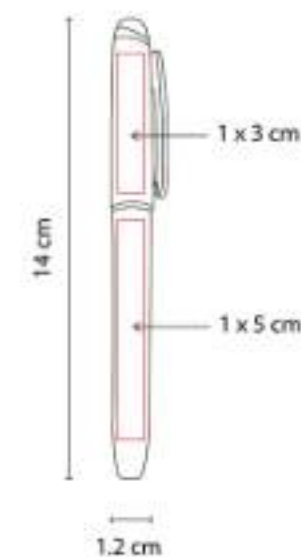

"Bolígrafo tinta gel térmico-sensitiva que se borra con la fricción de la goma, con tapón y grip antiderrapante.