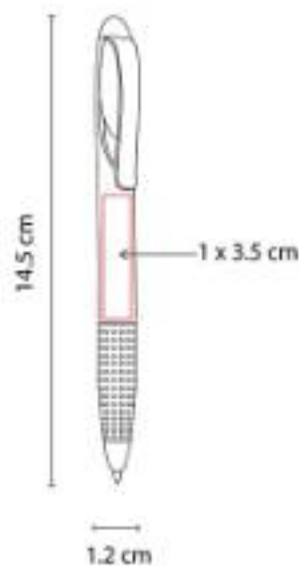

Bolígrafo tinta gel térmico-sensitiva que se borra con la fricción de la goma. Grip antiderrapante.

GEL 080
BOLÍGRAFO WARNA

Material: Plástico
Técnica de impresión: Serigrafía
Área de impresión: 0.7 x 5 cm
Colores: Azul, Blanco, Gris, Naranja

Bolígrafo de tinta de gel borrable. Mecanismo pulsador.