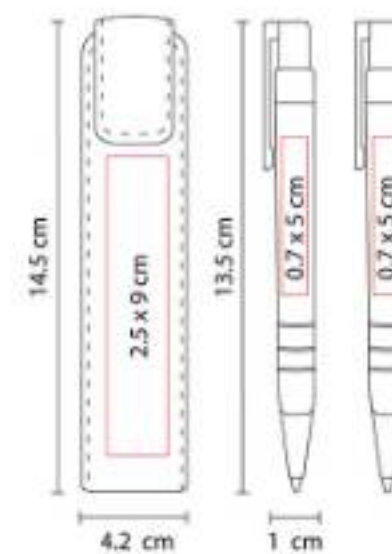

EST 040  
SET CADMIO

**Material:** Aluminio / Curpiel

**Técnica de impresión:** Láser / Serigrafía /  
Termograbado

**Área de impresión:** 0.7 x 5 cm Bolígrafo /  
2.5 x 9 cm Estuche

**Colores:** Negro

Bolígrafo y lapicera 0.5 mm. Mecanismo pulsador. Incluye estuche con imán para cerrado.