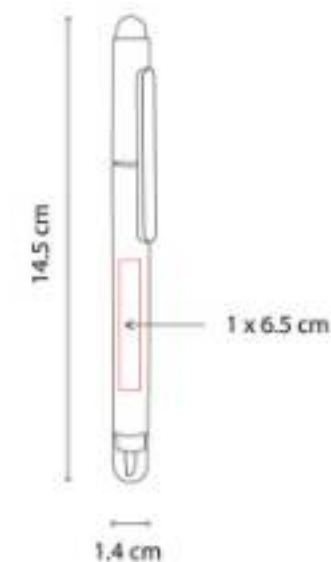

Bolígrafo con touch screen. Incluye 2 diferentes puntas de desarmador (1 punta de cruz y 1 punta plana).