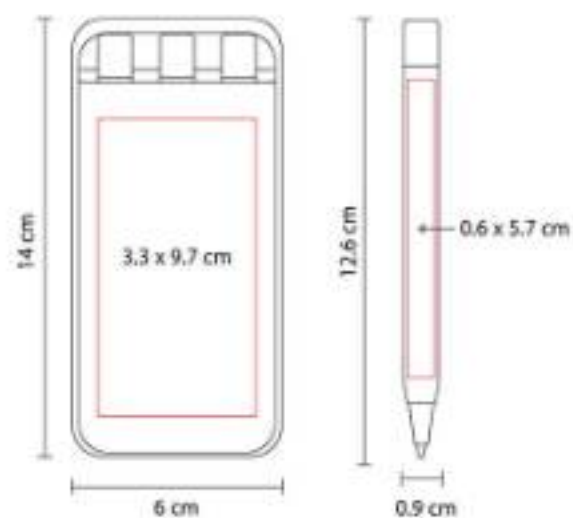

EST 030  
SET DURHAM

**Material:** Plástico

**Técnica de impresión:** Serigrafía /  
Tampografía

**Área de impresión:** 0.6 x 5.7 cm Bolígrafo /  
3.3 x 9.7 cm Estuche

**Colores:** Blanco

Incluye lapicera 0.5 mm y bolígrafos tinta azul y roja.