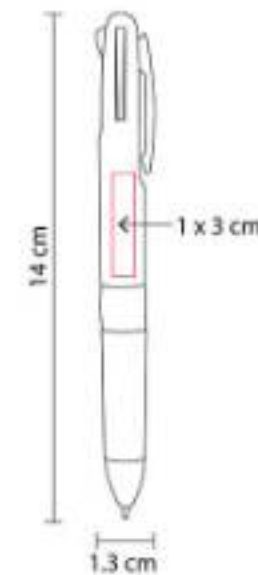

Mecanismo pulsador por tinta.