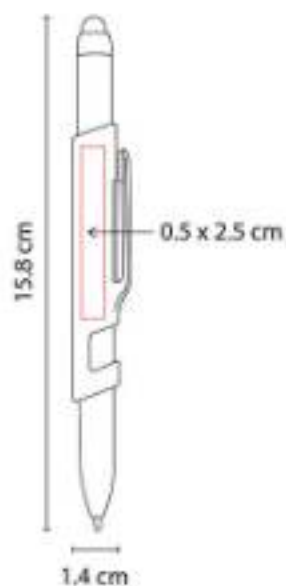

Bolígrafo spinner. Mecanismo pulsador.

SH 2490  
**BOLÍGRAFO USB 8 GB ROOT**

**Capacidad:** 8 GB  
**Material:** Aluminio / Rubber  
**Técnica de impresión:** Láser / Serigrafía  
**Área de impresión:** 0.6 x 3 cm Barril / 1 x 2.5 cm Clip  
**Colores:** Gris, Negro

Bolígrafo con memoria USB de 8 GB desprendible con imán. Mecanismo twist. Incluye funda.

SH 2555  
**BOLÍGRAFO CHESTER**

**Material:** Aluminio  
**Técnica de impresión:** Láser / Serigrafía  
**Área de impresión:** 0.8 x 3 cm  
**Colores:** Negro, Plata

"Bolígrafo con nivelador, regla, desarmador y touch screen. Mecanismo twist. Incluye estuche."

SH 2580  
**BOLÍGRAFO TATIN**

**Material:** Aluminio  
**Técnica de impresión:** Láser / Serigrafía  
**Área de impresión:** 0.6 x 3 cm  
**Colores:** Azul, Blanco

Bolígrafo con touch screen. Mecanismo twist. Incluye funda.

SH 2860  
**BOLÍGRAFO DENEBO**

**Material:** Plástico  
**Técnica de impresión:** Serigrafía / Tampografía  
**Área de impresión:** 0.5 x 2.5 cm  
**Colores:** Azul Mate, Blanco, Plata, Rojo Mate