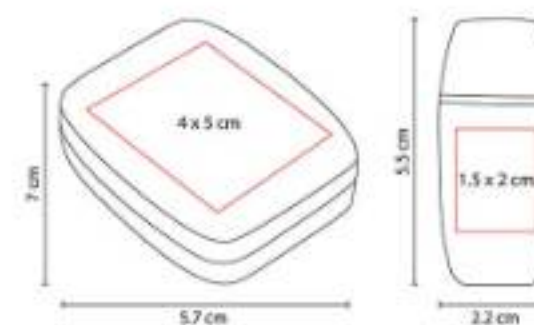

EST 070  
**SET MARKIEREN**

**Material:** Plástico  
**Técnica de impresión:** Serigrafía / Tampografía  
**Área de impresión:** 1.5 x 2 cm Marcador / 4 x 5 cm Estuche  
**Colores:** Blanco

Marcatextos de cera. Incluye estuche.