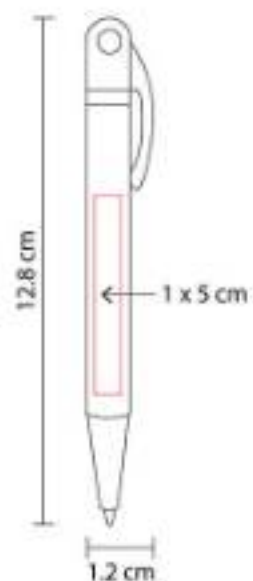

Material: Plástico
Técnica de impresión: Serigrafía
Área de impresión: 1 x 5 cm
Colores: Rojo

Incluye cordón. Mecanismo twist.