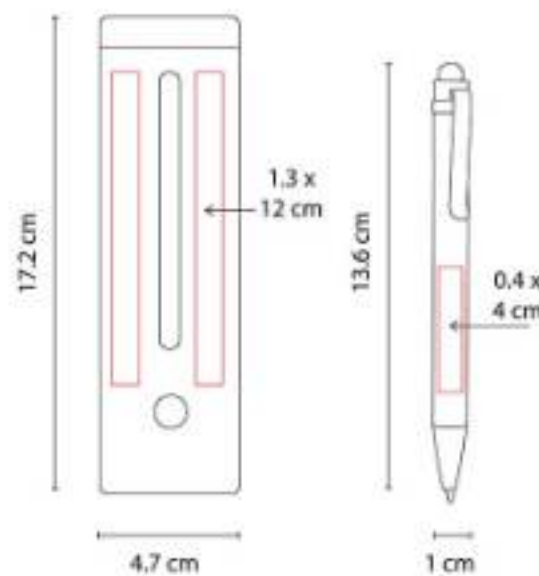

EST 030  
SET DURHAM

**Material:** Plástico

**Técnica de impresión:** Serigrafía /  
Tampografía

**Área de impresión:** 0.6 x 5.7 cm Bolígrafo /  
3.3 x 9.7 cm Estuche

**Colores:** Blanco

Incluye lapicera 0.5 mm y bolígrafos tinta azul y roja.

EST 035  
ESTUCHE GUAMA

**Material:** Madera

**Técnica de impresión:** Láser / Serigrafía

**Área de impresión:** 0.4 x 4 cm Bolígrafo /  
1.3 x 12 cm Estuche

**Colores:** Beige

Bolígrafo y estuche de madera. Estuche con porta pluma y porta tarjetas.