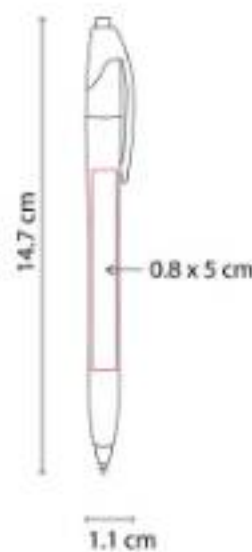

Material antimicrobiano eco-friendly.
Mecanismo pulsador.