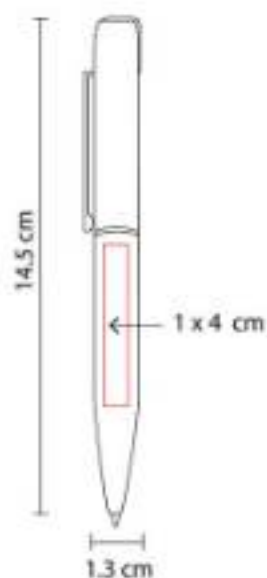

### SH 1215 BOLÍGRAFO 3 EN 1 SMOKE

**Material:** Plástico  
**Técnica de impresión:** Serigrafía / Tampografía  
**Área de impresión:** 1 x 3 cm  
**Colores:** Azul, Negro, Rojo

Mecanismo pulsador por tinta.

SH 1255  
**BOLÍGRAFO USB 4 GB LORIEN**

**Capacidad:** 4 GB  
**Material:** Acero Inoxidable  
**Técnica de impresión:** Grabado Espejo / Láser  
**Área de impresión:** 1 x 4 cm  
**Colores:** Negro

Bolígrafo USB de 4 GB. Terminado rubber. Mecanismo twist. Incluye estuche.