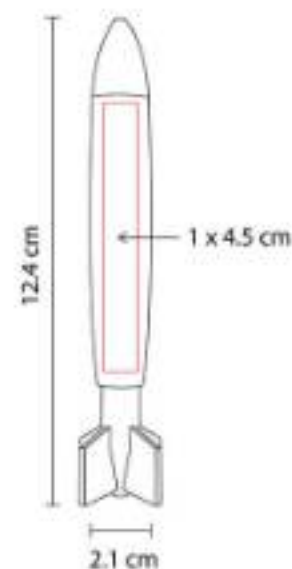

Mecanismo pulsador.