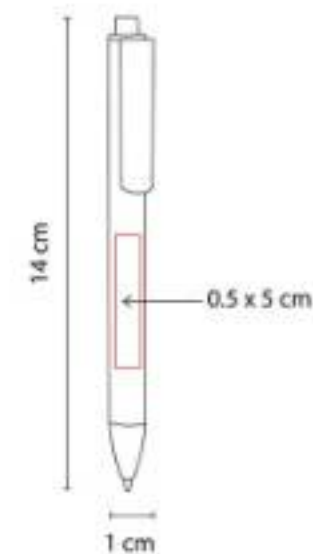

Material eco-friendly. Mecanismo pulsador.