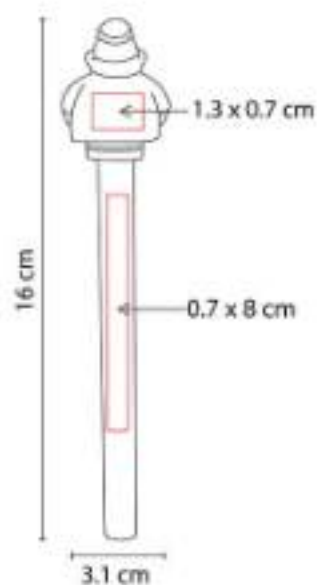

Bolígrafo USB de 8 GB y touch screen. Incluye estuche.

SH 2005  
**BOLÍGRAFO PROFESSION**

**Material:** Plástico  
**Técnica de impresión:** Serigrafía /  
 Tampografía  
**Área de impresión:** 0.7 x 8 cm Barril / 1.3 x  
 0.7 cm Figura  
**Colores:** Blanco