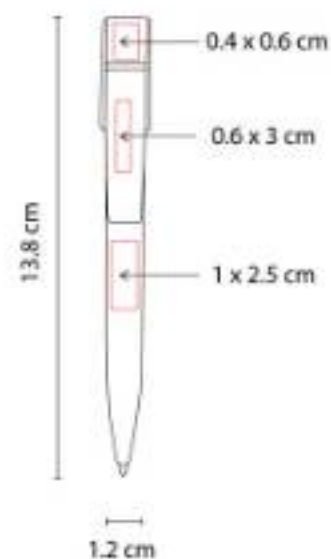

Bolígrafo y marcatexto con tapón.

SH 2200  
**BOLÍGRAFO USB 8 GB NEUSS**

**Capacidad:** 8 GB  
**Material:** Metal / Plástico  
**Técnica de impresión:** Láser / Serigrafía  
**Área de impresión:** 0.7 x 3 cm  
**Colores:** Gris Mate

Bolígrafo USB de 8 GB. Mecanismo twist.  
 Incluye estuche.

SH 2220  
**BOLÍGRAFO USB 8 GB SHELL**

**Capacidad:** 8 GB  
**Material:** Acero Inoxidable  
**Técnica de impresión:** Láser / Serigrafía  
**Área de impresión:** 1 x 2.5 cm Barril / 0.6 x 3 cm Clip / 0.4 x 0.6 USB  
**Colores:** Negro