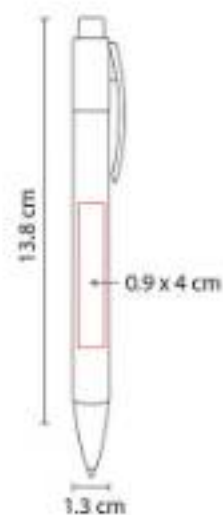

Material eco-friendly. Mecanismo pulsador.