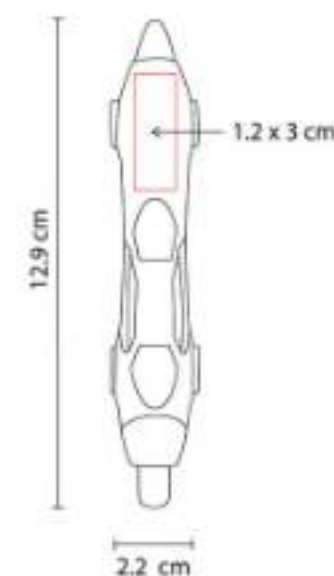

Material: Plástico
Técnica de impresión: Serigrafía / Tampografía
Área de impresión: 1.2 x 3 cm
Colores: Plata Mate