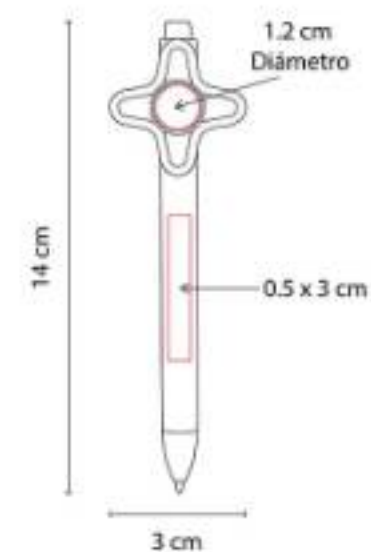

Bolígrafo con touch screen. Mecanismo twist.  
Incluye funda.

SH 2440  
**BOLÍGRAFO SPINNER HOPPY**

**Material:** Plástico  
**Técnica de impresión:** Serigrafía  
**Área de impresión:** 1.2 x 3.5 cm  
**Colores:** Azul, Azul Cielo, Blanco, Naranja, Rojo, Verde

Spinner de 1 balero. Mecanismo pulsador.

SH 2460  
**BOLÍGRAFO BOUVET**

**Material:** Plástico  
**Técnica de impresión:** Goteado en Resina / Serigrafía / Tampografía  
**Área de impresión:** 0.5 x 3 cm Barril / 1.2 cm Diámetro  
**Colores:** Azul, Blanco, Rojo