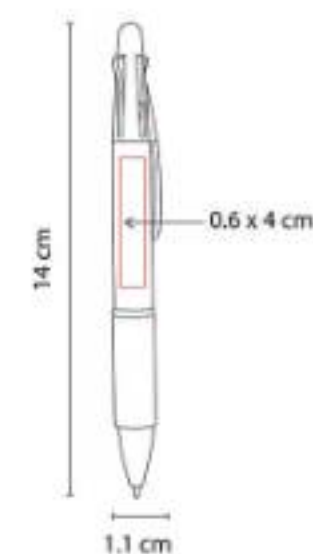

**Material:** Plástico  
**Técnica de impresión:** Serigrafía /  
Tampografía  
**Área de impresión:** 1 x 4.5 cm  
**Colores:** Plata

Mecanismo pulsador.

SH 1765  
**BOLÍGRAFO LOJA**

**Material:** Plástico  
**Técnica de impresión:** Serigrafía /  
Tampografía  
**Área de impresión:** 0.6 x 4 cm  
**Colores:** Gris