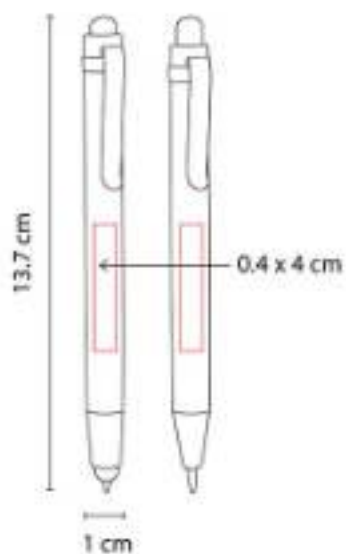

Bolígrafo con touch screen y lapicera 0.5 mm.
Mecanismo pulsador. Incluye estuche.