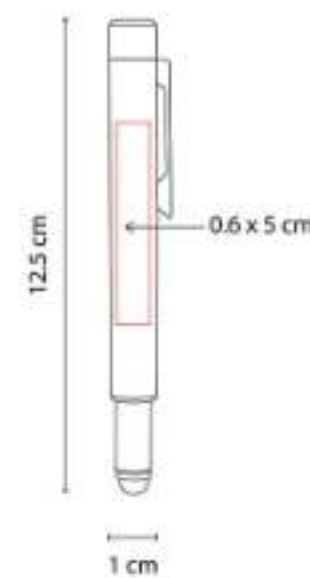

Bolígrafo USB de 8 GB y touch screen. Incluye estuche.