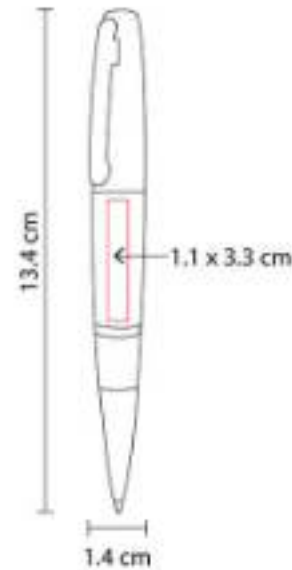

Mecanismo pulsador.

SOC 1600  
**BOLÍGRAFO SOCCER SPIN**

**Material:** Plástico  
**Técnica de impresión:** Serigrafía  
**Área de impresión:** 0.5 x 4 cm  
**Colores:** Negro

Mecanismo pulsador y balón giratorio.

USB 05  
**BOLÍGRAFO USB 4 GB STERRA**

**Capacidad:** 4 GB  
**Material:** Metal  
**Técnica de impresión:** Grabado Espejo / Serigrafía / Láser  
**Área de impresión:** 1.1 x 3.3 cm  
**Colores:** Plata