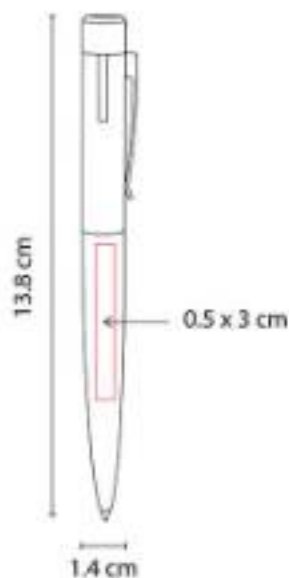

Bolígrafo con touch screen y grip antiderrapante. Mecanismo twist. Incluye funda.

SH 1875  
**BOLÍGRAFO NARA**

**Material:** Plástico  
**Técnica de impresión:** Serigrafía / Tampografía  
**Área de impresión:** 1 x 6.5 cm  
**Colores:** Plata

Bolígrafo con touch screen. Incluye 2 diferentes puntas de desarmador (1 punta de cruz y 1 punta plana).

SH 1920  
**BOLÍGRAFO USB 8 GB ELZ**

**Capacidad:** 8 GB  
**Material:** Acero Inoxidable  
**Técnica de impresión:** Láser / Serigrafía  
**Área de impresión:** 0.5 x 3 cm  
**Colores:** Plata