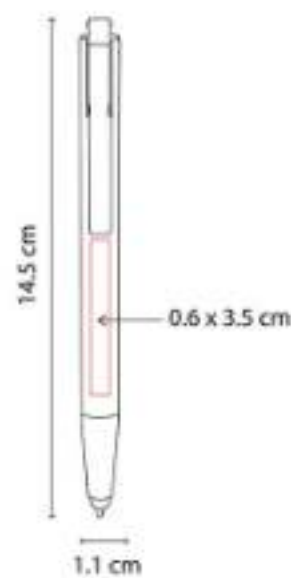

Bolígrafo con touch screen. Incluye 2 diferentes puntas de desarmador (1 punta de cruz y 1 punta plana).

SH 1920  
**BOLÍGRAFO USB 8 GB ELZ**

**Capacidad:** 8 GB  
**Material:** Acero Inoxidable  
**Técnica de impresión:** Láser / Serigrafía  
**Área de impresión:** 0.5 x 3 cm  
**Colores:** Plata

Bolígrafo USB de 8 GB. Memoria USB con función OTG para transferencia de información entre dispositivos.

SH 1940  
**BOLÍGRAFO USB EVANS**

**Capacidad:** 8 GB  
**Material:** Aluminio  
**Técnica de impresión:** Láser / Serigrafía  
**Área de impresión:** 0.6 x 3.5 cm  
**Colores:** Gris Mate