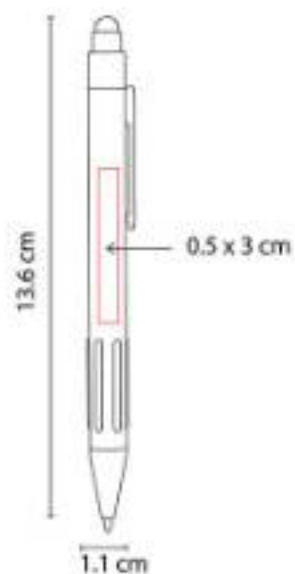

Bolígrafo USB de 8 GB. Mecanismo twist.  
 Incluye estuche.

SH 2220  
**BOLÍGRAFO USB 8 GB SHELL**

**Capacidad:** 8 GB  
**Material:** Acero Inoxidable  
**Técnica de impresión:** Láser / Serigrafía  
**Área de impresión:** 1 x 2.5 cm Barril / 0.6 x 3 cm Clip / 0.4 x 0.6 USB  
**Colores:** Negro

Bolígrafo con memoria USB de 8 GB.  
 Mecanismo twist. Incluye estuche.

SH 2250  
**BOLÍGRAFO HISWA**

**Material:** Plástico  
**Técnica de impresión:** Serigrafía / Tampografía  
**Área de impresión:** 0.4 x 3 cm  
**Colores:** Verde

Bolígrafo con touch screen y grip  
 antiderrapante. Mecanismo pulsador.

SH 2310  
**BOLÍGRAFO LINX**

**Material:** Aluminio  
**Técnica de impresión:** Láser / Serigrafía  
**Área de impresión:** 0.5 x 3 cm  
**Colores:** Azul Mate, Gris Mate, Rojo Mate