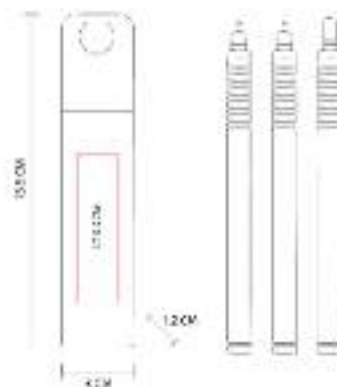

"Set de 3 bolígrafos de tinta negra, azul y roja. Incluye estuche de plástico con sistema push.