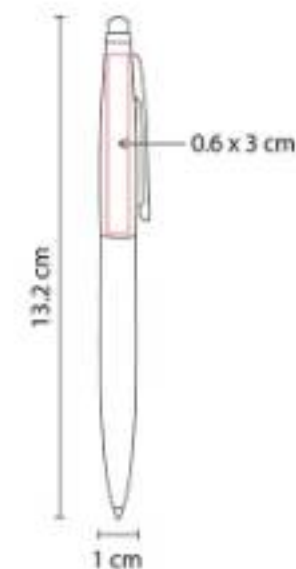

Bolígrafo spinner. Mecanismo pulsador.

SH 2490  
**BOLÍGRAFO USB 8 GB ROOT**

**Capacidad:** 8 GB  
**Material:** Aluminio / Rubber  
**Técnica de impresión:** Láser / Serigrafía  
**Área de impresión:** 0.6 x 3 cm Barril / 1 x 2.5 cm Clip  
**Colores:** Gris, Negro

Bolígrafo con memoria USB de 8 GB desprendible con imán. Mecanismo twist. Incluye funda.

SH 2555  
**BOLÍGRAFO CHESTER**

**Material:** Aluminio  
**Técnica de impresión:** Láser / Serigrafía  
**Área de impresión:** 0.8 x 3 cm  
**Colores:** Negro, Plata

"Bolígrafo con nivelador, regla, desarmador y touch screen. Mecanismo twist. Incluye estuche."

SH 2580  
**BOLÍGRAFO TATIN**

**Material:** Aluminio  
**Técnica de impresión:** Láser / Serigrafía  
**Área de impresión:** 0.6 x 3 cm  
**Colores:** Azul, Blanco