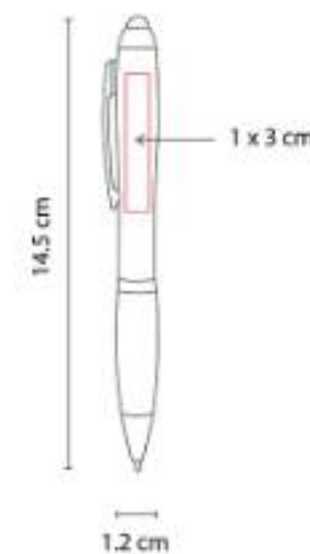

"Bolígrafo con luz LED y touch screen. Al grabar y pulsar, el logotipo se ilumina. Mecanismo twist."