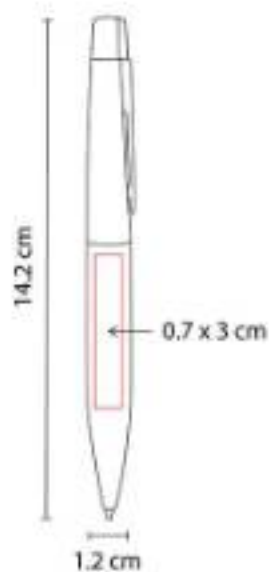

Bolígrafo triangular con base para smartphone. Mecanismo twist.

SH 2155  
**BOLÍGRAFO ASHIDA**

**Material:** Plástico  
**Técnica de impresión:** Serigrafía / Tampografía  
**Área de impresión:** 0.7 x 4 cm Barril / 0.8 x 4 cm Clip  
**Colores:** Azul, Blanco, Negro, Rojo

"Bolígrafo con touch screen, base para smartphone y limpiador de pantalla. Mecanismo twist."

SH 2165  
**BOLÍGRAFO MÁRQUEZ**

**Material:** Plástico  
**Técnica de impresión:** Serigrafía / Tampografía  
**Área de impresión:** 0.6 x 4 cm  
**Colores:** Blanco

Bolígrafo y marcatexto con tapón.

SH 2200  
**BOLÍGRAFO USB 8 GB NEUSS**

**Capacidad:** 8 GB  
**Material:** Metal / Plástico  
**Técnica de impresión:** Láser / Serigrafía  
**Área de impresión:** 0.7 x 3 cm  
**Colores:** Gris Mate

Bolígrafo USB de 8 GB. Mecanismo twist.  
 Incluye estuche.

SH 2220  
**BOLÍGRAFO USB 8 GB SHELL**

**Capacidad:** 8 GB  
**Material:** Acero Inoxidable  
**Técnica de impresión:** Láser / Serigrafía  
**Área de impresión:** 1 x 2.5 cm Barril / 0.6 x 3 cm Clip / 0.4 x 0.6 USB  
**Colores:** Negro