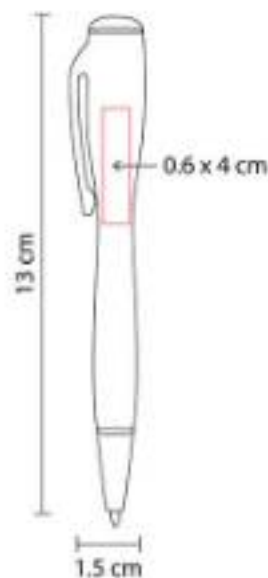

Bolígrafo con lámpara de 1 LED. Mecanismo twist. Incluye batería.