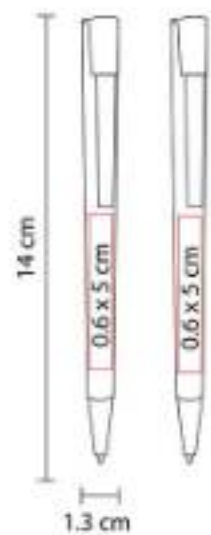

Bolígrafo y lapicera 0.5 mm. Mecanismo pulsador en clip. Incluye estuche.