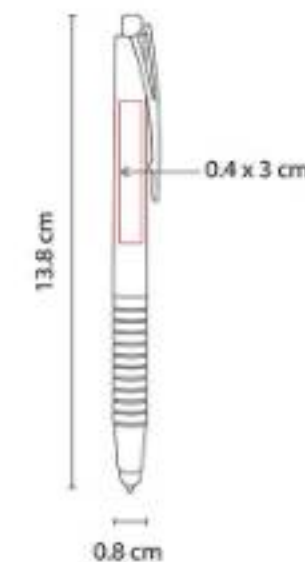

Bolígrafo USB de 8 GB. Mecanismo twist.  
 Incluye estuche.

SH 2220  
**BOLÍGRAFO USB 8 GB SHELL**

**Capacidad:** 8 GB  
**Material:** Acero Inoxidable  
**Técnica de impresión:** Láser / Serigrafía  
**Área de impresión:** 1 x 2.5 cm Barril / 0.6 x 3 cm Clip / 0.4 x 0.6 USB  
**Colores:** Negro

Bolígrafo con memoria USB de 8 GB.  
 Mecanismo twist. Incluye estuche.

SH 2250  
**BOLÍGRAFO HISWA**

**Material:** Plástico  
**Técnica de impresión:** Serigrafía / Tampografía  
**Área de impresión:** 0.4 x 3 cm  
**Colores:** Verde