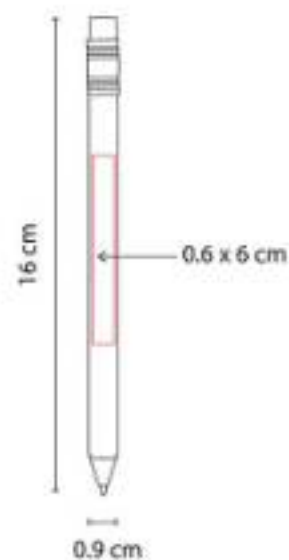

Material eco-friendly. Mecanismo pulsador.