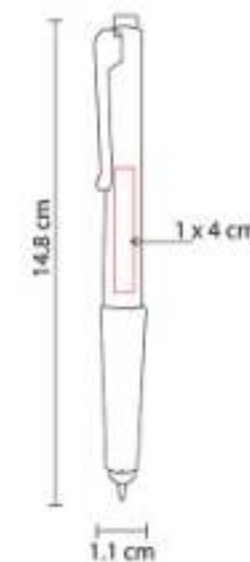

Bolígrafo con touch screen y grip antiderrapante. Mecanismo pulsador.