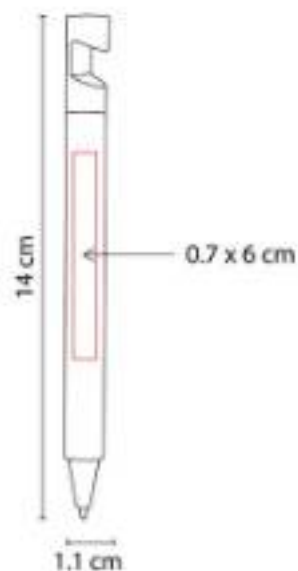

Bolígrafo con touch screen y marcatexto.  
 Mecanismo pulsador.

SH 2135  
**BOLÍGRAFO USSURI**

**Material:** Plástico  
**Técnica de impresión:** Serigrafía / Tampografía  
**Área de impresión:** 0.7 x 6 cm  
**Colores:** Gris

Bolígrafo triangular con base para smartphone. Mecanismo twist.

SH 2155  
**BOLÍGRAFO ASHIDA**

**Material:** Plástico  
**Técnica de impresión:** Serigrafía / Tampografía  
**Área de impresión:** 0.7 x 4 cm Barril / 0.8 x 4 cm Clip  
**Colores:** Azul, Blanco, Negro, Rojo