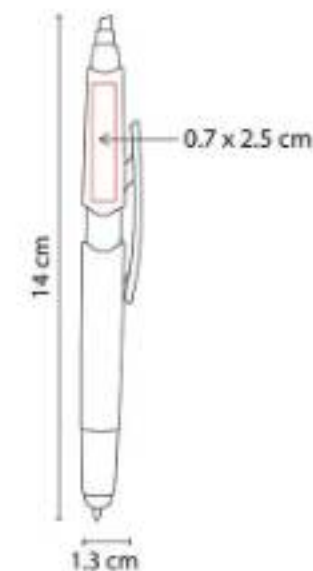

Bolígrafo con touch screen y marcatexto.
Mecanismo pulsador.