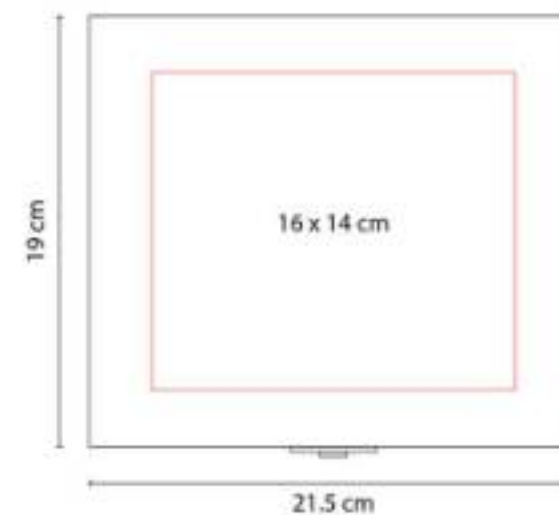

"Incluye caja de madera, dominó con 28 piezas, 2 barajas y 5 dados."