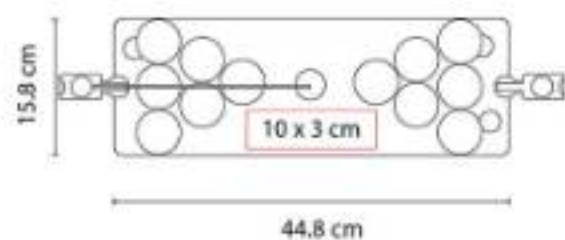

Incluye caja de madera con 28 piezas.

JM 050 SET DE JUEGO ARUA

Material: Madera Estuche / Plástico Fichas
Técnica de impresión: Láser / Serigrafía
Área de impresión: 16 x 14 cm
Colores: Negro

"Incluye caja de madera, dominó con 28 piezas, 2 barajas y 5 dados."

JM 065
MINI PONG JERICO

Material: Madera Base / Plástico Vasos
Técnica de impresión: Láser / Serigrafía
Área de impresión: 10 x 3 cm
Colores: Madera

Juego mini beerpong. Incluye 12 vasos y sistema de catapultas con pelota.