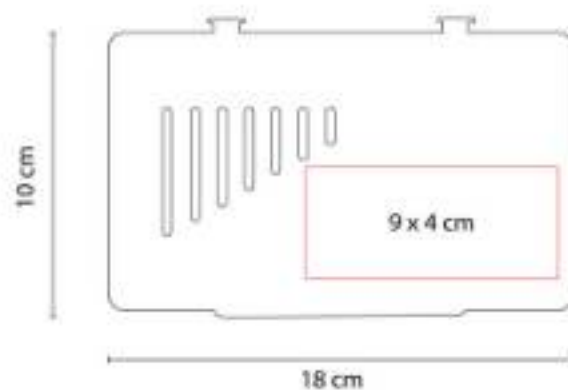

JM 065
MINI PONG JERICO

Material: Madera Base / Plástico Vasos
Técnica de impresión: Láser / Serigrafía
Área de impresión: 10 x 3 cm
Colores: Madera

Juego mini beerpong. Incluye 12 vasos y sistema de catapultas con pelota.

JM 070
DOMINÓ KAVALA

Material: Plástico
Técnica de impresión: Serigrafía
Área de impresión: 9 x 4 cm
Colores: Blanco

Incluye estuche de plástico con 28 piezas.

JM 075
SET DE JUEGO HOFUF

Material: Madera Estuche / Plástico Fichas y Dados
Técnica de impresión: Láser / Serigrafía / Tampografía
Área de impresión: 15 x 9 cm
Colores: Negro