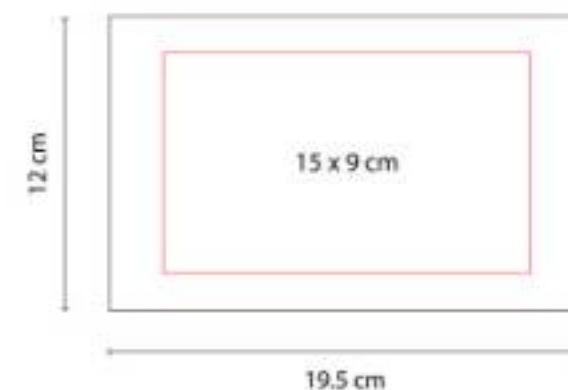

JM 065
MINI PONG JERICO

Material: Madera Base / Plástico Vasos
Técnica de impresión: Láser / Serigrafía
Área de impresión: 10 x 3 cm
Colores: Madera

Juego mini beerpong. Incluye 12 vasos y sistema de catapultas con pelota.

JM 070
DOMINÓ KAVALA

Material: Plástico
Técnica de impresión: Serigrafía
Área de impresión: 9 x 4 cm
Colores: Blanco

Incluye estuche de plástico con 28 piezas.

JM 075
SET DE JUEGO HOFUF

Material: Madera Estuche / Plástico Fichas y Dados
Técnica de impresión: Láser / Serigrafía / Tampografía
Área de impresión: 15 x 9 cm
Colores: Negro