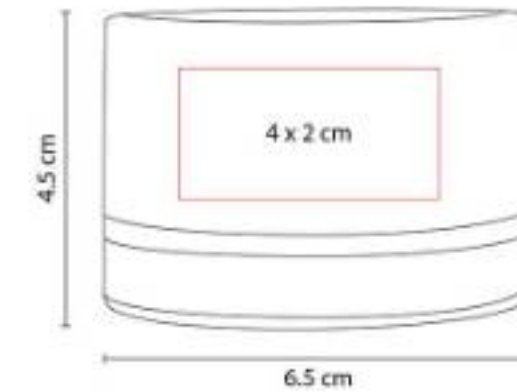

"Incluye 50 fichas, 1 baraja plástica, 1 ficha de dealer y llaves."

JM 017
SET DE JUEGO NAMIBIA

Material: Madera / Plástico
Técnica de impresión: Láser / Serigrafía
Área de impresión: 17 x 10 cm
Colores: Madera

"Incluye estuche de madera con juego de ajedrez, backgammon, 2 barajas plastificadas y dominó de 28 piezas."

JM 021
CUBILETE KENTAUR

Material: Curpiel Vaso / Plástico Dados
Técnica de impresión: Serigrafía
Área de impresión: 4.5 x 4 cm
Colores: Negro

Incluye 5 dados.

JM 022
CUBILETE CON DESTAPADOR

Material: Plástico / Metal
Técnica de impresión: Serigrafía / Tampografía
Área de impresión: 4 x 2 cm
Colores: Negro

Incluye 5 dados y destapador.

JM 040 TORRE DE BLOQUES ZINDER