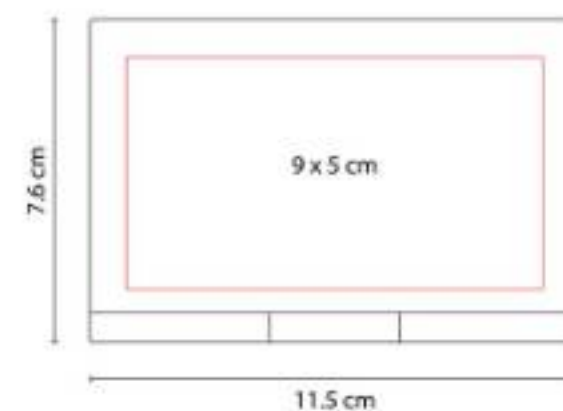

Promo cionales

Catálogo 2023

TIEMPO LIBRE

JM 001
DOMINÓ BIKANER

Material: Aluminio Estuche / Plástico Fichas
Técnica de impresión: Láser / Pantógrafo / Serigrafía
Área de impresión: 13 x 1.5 cm
Colores: Plata

Incluye estuche de aluminio con 28 piezas.

JM 002
DOMINÓ COMPACTO

Material: Aluminio Estuche / Plástico Fichas
Técnica de impresión: Láser / Pantógrafo / Serigrafía
Área de impresión: 9 x 5 cm
Colores: Plata