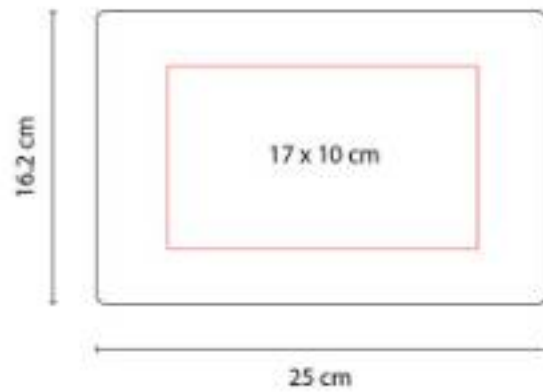

"Incluye 200 fichas, 2 barajas plastificadas, 5 dados, 1 ficha de dealer y llaves."

JM 009 JUEGO DE CARTAS ROYAL

Material: Curpiel
Técnica de impresión: Serigrafía
Área de impresión: 7 x 12 cm
Colores: Negro

"Estuche de curpiel con 2 barajas plastificadas, libreta y bolígrafo."

JM 014 MINI MALETÍN DE POKER LUCKY

Material: Metal Estuche / Plástico Fichas y Dados
Técnica de impresión: Láser / Pantógrafo / Serigrafía
Área de impresión: 4.5 x 3.5 cm
Colores: Plata

"Incluye 50 fichas, 1 baraja plástica, 1 ficha de dealer y llaves."

JM 017
SET DE JUEGO NAMIBIA

Material: Madera / Plástico
Técnica de impresión: Láser / Serigrafía
Área de impresión: 17 x 10 cm
Colores: Madera