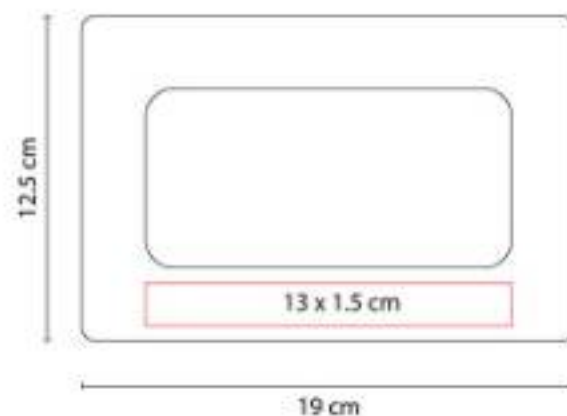

Incluye estuche de aluminio con 28 piezas.

JM 002
DOMINÓ COMPACTO

Material: Aluminio Estuche / Plástico Fichas
Técnica de impresión: Láser / Pantógrafo / Serigrafía
Área de impresión: 9 x 5 cm
Colores: Plata

Incluye estuche de aluminio con 28 piezas.

TIEMPO LIBRE | ENTRETENIMIENTO

JM 004 MALETÍN DE POKER BELLAGIO

Material: Metal Estuche / Plástico Fichas y Dados
Técnica de impresión: Láser / Pantógrafo / Serigrafía
Área de impresión: 8 x 6 cm
Colores: Plata