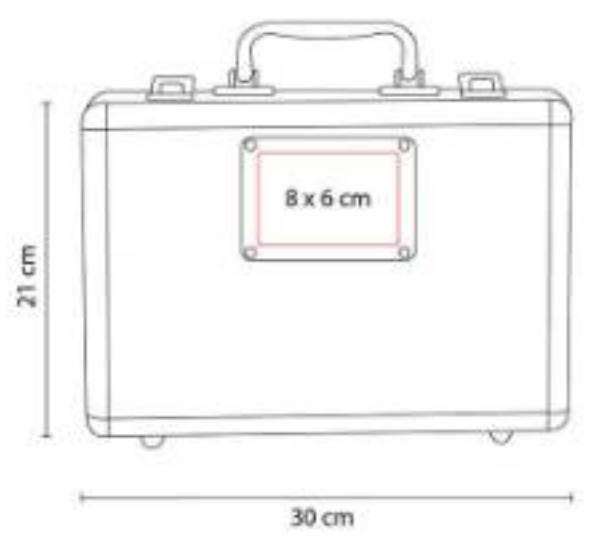

Incluye estuche de aluminio con 28 piezas.

TIEMPO LIBRE | ENTRETENIMIENTO

JM 004 MALETÍN DE POKER BELLAGIO

Material: Metal Estuche / Plástico Fichas y Dados
Técnica de impresión: Láser / Pantógrafo / Serigrafía
Área de impresión: 8 x 6 cm
Colores: Plata

"Incluye 200 fichas, 2 barajas plastificadas, 5 dados, 1 ficha de dealer y llaves."

JM 009 JUEGO DE CARTAS ROYAL

Material: Curpiel
Técnica de impresión: Serigrafía
Área de impresión: 7 x 12 cm
Colores: Negro

"Estuche de curpiel con 2 barajas plastificadas, libreta y bolígrafo."

JM 014 MINI MALETÍN DE POKER LUCKY

Material: Metal Estuche / Plástico Fichas y Dados
Técnica de impresión: Láser / Pantógrafo / Serigrafía
Área de impresión: 4.5 x 3.5 cm
Colores: Plata