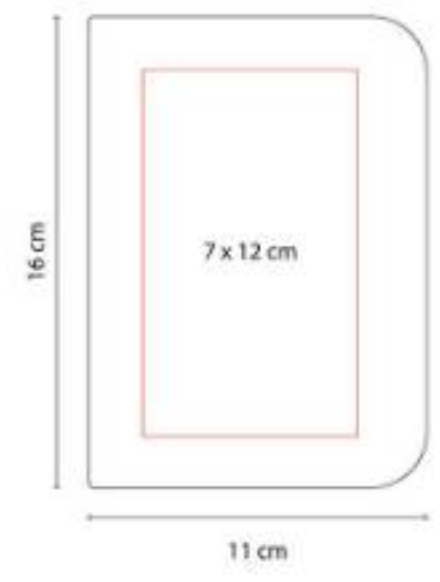

Incluye estuche de aluminio con 28 piezas.

JM 002
DOMINÓ COMPACTO

Material: Aluminio Estuche / Plástico Fichas
Técnica de impresión: Láser / Pantógrafo / Serigrafía
Área de impresión: 9 x 5 cm
Colores: Plata

Incluye estuche de aluminio con 28 piezas.

TIEMPO LIBRE | ENTRETENIMIENTO

JM 004 MALETÍN DE POKER BELLAGIO

Material: Metal Estuche / Plástico Fichas y Dados
Técnica de impresión: Láser / Pantógrafo / Serigrafía
Área de impresión: 8 x 6 cm
Colores: Plata

"Incluye 200 fichas, 2 barajas plastificadas, 5 dados, 1 ficha de dealer y llaves."

JM 009 JUEGO DE CARTAS ROYAL

Material: Curpiel
Técnica de impresión: Serigrafía
Área de impresión: 7 x 12 cm
Colores: Negro

"Estuche de curpiel con 2 barajas plastificadas, libreta y bolígrafo."

JM 014 MINI MALETÍN DE POKER LUCKY

Material: Metal Estuche / Plástico Fichas y Dados
Técnica de impresión: Láser / Pantógrafo / Serigrafía
Área de impresión: 4.5 x 3.5 cm
Colores: Plata