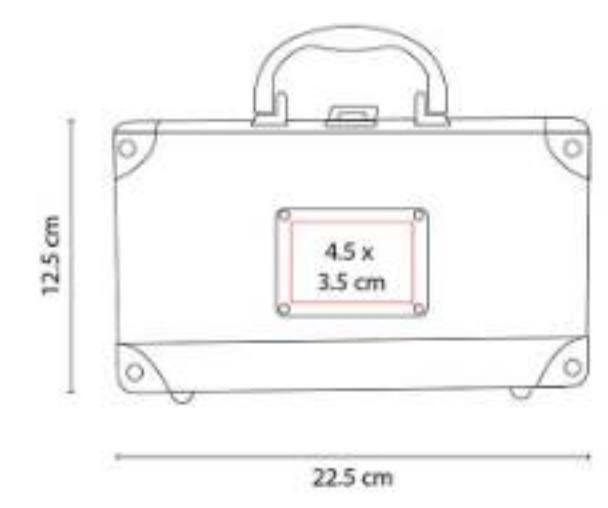

Incluye estuche de aluminio con 28 piezas.

TIEMPO LIBRE | ENTRETENIMIENTO

JM 004 MALETÍN DE POKER BELLAGIO

Material: Metal Estuche / Plástico Fichas y Dados
Técnica de impresión: Láser / Pantógrafo / Serigrafía
Área de impresión: 8 x 6 cm
Colores: Plata

"Incluye 200 fichas, 2 barajas plastificadas, 5 dados, 1 ficha de dealer y llaves."

JM 009 JUEGO DE CARTAS ROYAL

Material: Curpiel
Técnica de impresión: Serigrafía
Área de impresión: 7 x 12 cm
Colores: Negro

"Estuche de curpiel con 2 barajas plastificadas, libreta y bolígrafo."

JM 014 MINI MALETÍN DE POKER LUCKY

Material: Metal Estuche / Plástico Fichas y Dados
Técnica de impresión: Láser / Pantógrafo / Serigrafía
Área de impresión: 4.5 x 3.5 cm
Colores: Plata