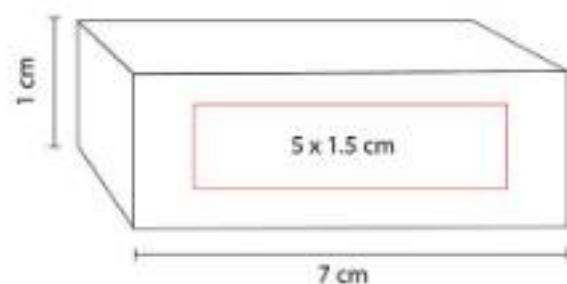

Incluye 60 piezas de madera.