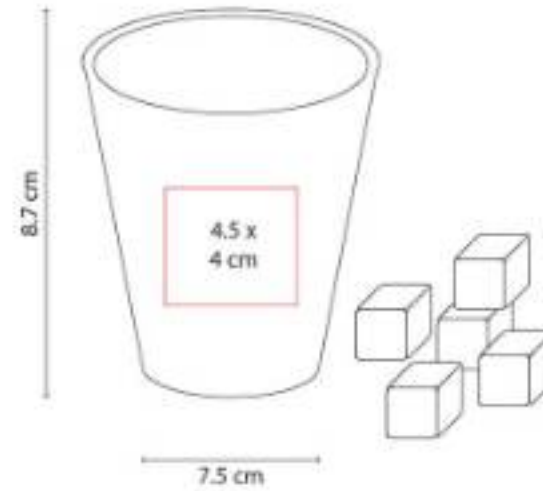

"Estuche de curpiel con 2 barajas plastificadas, libreta y bolígrafo."

JM 014 MINI MALETÍN DE POKER LUCKY

Material: Metal Estuche / Plástico Fichas y Dados
Técnica de impresión: Láser / Pantógrafo / Serigrafía
Área de impresión: 4.5 x 3.5 cm
Colores: Plata

"Incluye 50 fichas, 1 baraja plástica, 1 ficha de dealer y llaves."

JM 017
SET DE JUEGO NAMIBIA

Material: Madera / Plástico
Técnica de impresión: Láser / Serigrafía
Área de impresión: 17 x 10 cm
Colores: Madera

"Incluye estuche de madera con juego de ajedrez, backgammon, 2 barajas plastificadas y dominó de 28 piezas."

JM 021
CUBILETE KENTAUR

Material: Curpiel Vaso / Plástico Dados
Técnica de impresión: Serigrafía
Área de impresión: 4.5 x 4 cm
Colores: Negro