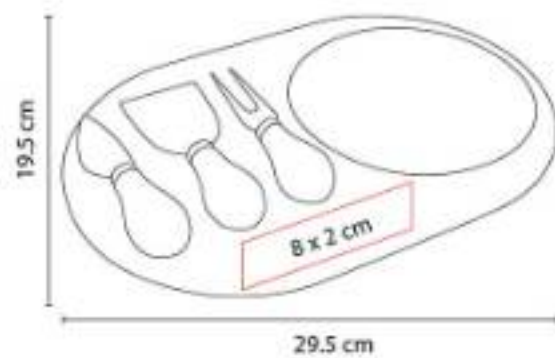

Set con 1 tabla con 2 cuchillos y 1 tenedor para quesos.