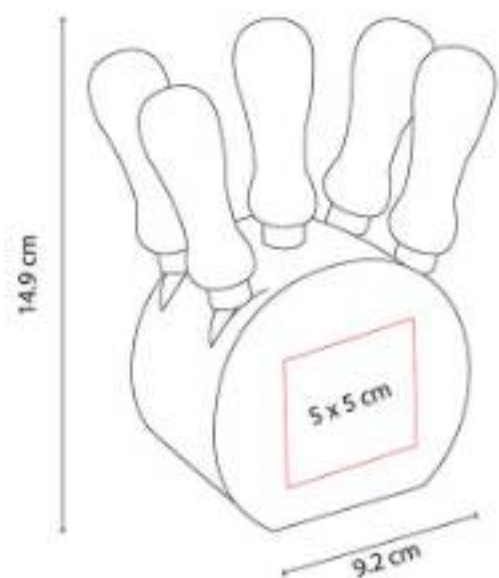

## KTC 004 GUANTE PARA COCINA

**Material:** Algodón  
**Técnica de impresión:** Bordado / Serigrafía  
**Área de impresión:** 8 x 10 cm  
**Colores:** Blanco

### KTC 006 SET BILBAO

**Material:** Madera / Metal  
**Técnica de impresión:** Láser / Serigrafía  
**Área de impresión:** 5 x 5 cm Base  
**Colores:** Madera

Base con 4 cuchillos y 1 tenedor para quesos.

KTC 025  
**TAZA MEDIDORA ZARY**

**Material:** Plástico  
**Técnica de impresión:** Serigrafía /  
 Tampografía  
**Área de impresión:** 4 x 3 cm Taza / 2 x 1.5  
 cm Placa  
**Colores:** Blanco

"Set de 4 tazas medidoras. Incluye las medidas: 1 taza, 1/2 taza, 1/3 taza y 1/4 taza."