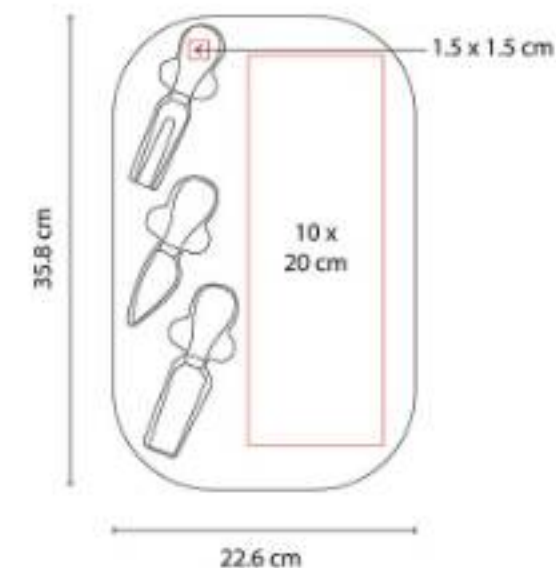

**Material:** Madera / Metal  
**Técnica de impresión:** Láser en Tabla / Serigrafía en Estuche  
**Área de impresión:** 25 x 16 cm Estuche / 15 x 12 cm Tabla  
**Colores:** Madera

"Set con 1 tabla, 3 cuchillos y 1 tenedor para quesos."

PWT 050  
**SET VALENCIA**

**Material:** Madera / Metal  
**Técnica de impresión:** Láser en Mango / Serigrafía en Estuche  
**Área de impresión:** 25 x 11 cm Estuche / 1.5 x 2.5 cm Mango  
**Colores:** Madera

Set con 5 cuchillos para quesos y estuche.

PWT 070  
**SET LESOTO**

**Material:** Madera / Metal  
**Técnica de impresión:** Láser  
**Área de impresión:** 20 x 10 cm Tabla / 1.5 x 1.5 cm Mango  
**Colores:** Madera