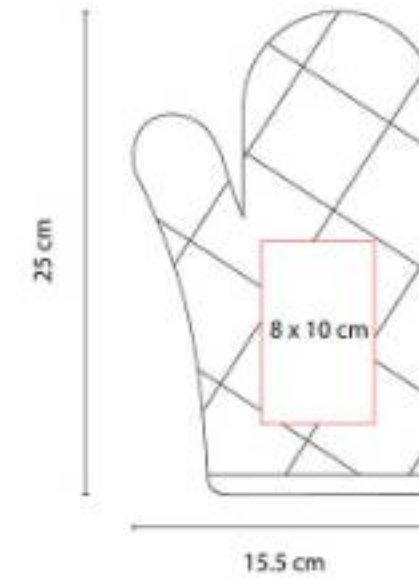

Material: Algodón
Técnica de impresión: Bordado / Serigrafía
Área de impresión: 8 x 10 cm
Colores: Blanco