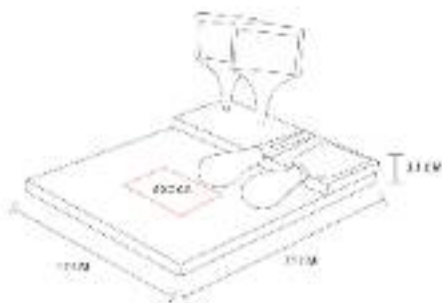

"Tabla de mármol con bambú.