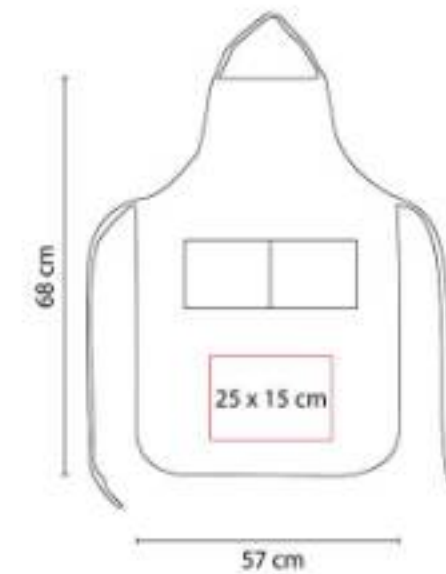

Incluye 2 bolsas frontales.