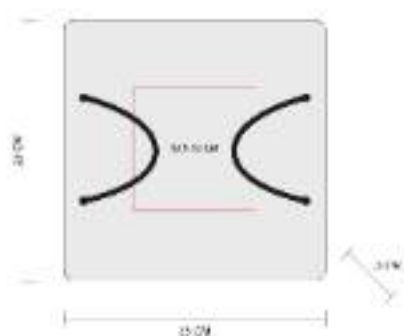

PWT 250  
TABLA

NUEVO  
2023

**Material:** Piedra Tabla / Yute Asas  
**Técnica de impresión:** Láser  
**Área de impresión:** 13 x 13 cm  
**Colores:** Beige

Tabla - bandeja para servir alimentos estilo gourmet.