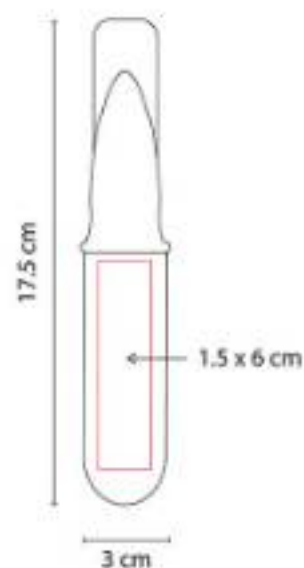

Material: Plástico
Técnica de impresión: Serigrafía
Área de impresión: 1.5 x 6 cm
Colores: Azul, Blanco, Naranja, Rojo, Verde

"Portacubiertos con tenedor, cuchara y cuchillo."