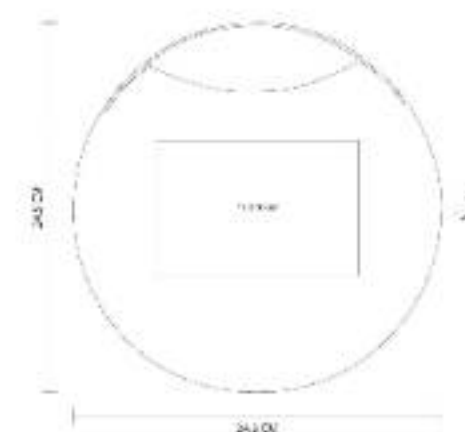

PWT 400  
TABLA

**Material:** Madera / Metal  
**Técnica de impresión:** Láser  
**Área de impresión:** 15 x 10 cm  
**Colores:** Beige

Tabla redonda de madera acacia para picar con asa de metal.

PWT 900  
**SET CASTADEL**