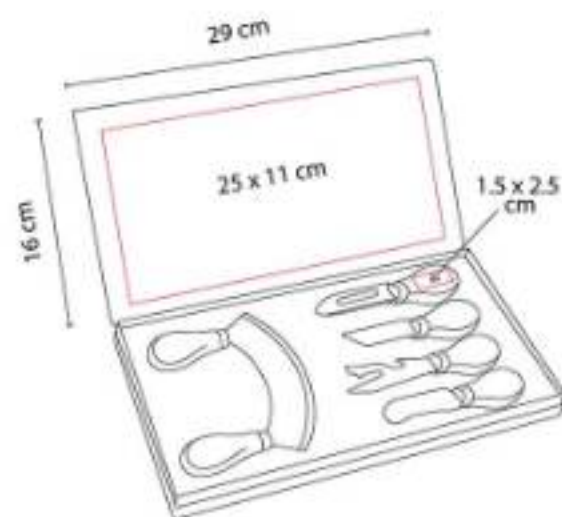

Set con 5 cuchillos para quesos y estuche.