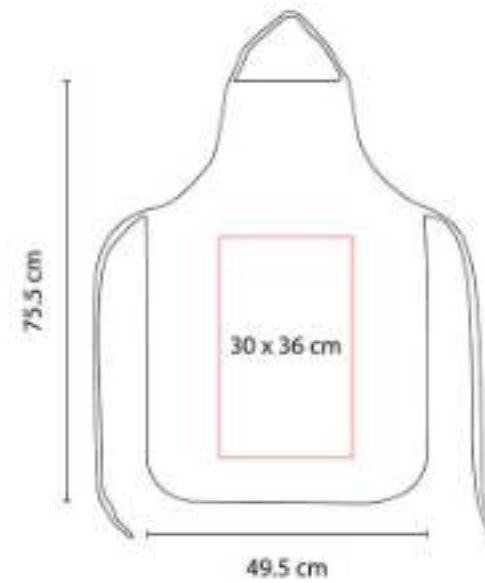

Material: Algodón
Técnica de impresión: Bordado / Serigrafía
Área de impresión: 30 x 36 cm
Colores: Blanco