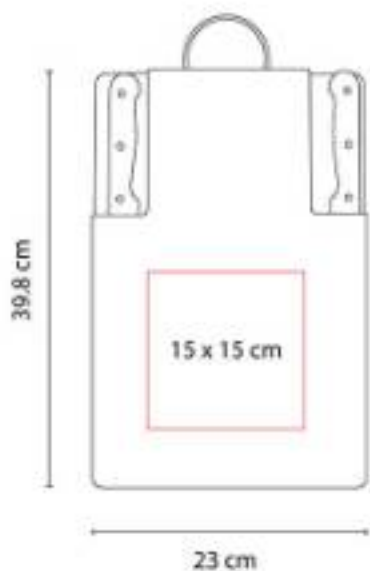

Material: Bambú / Metal
Técnica de impresión: Láser
Área de impresión: 15 x 15 cm
Colores: Madera

Tabla de cocina. Incluye tenedor y cuchillo.