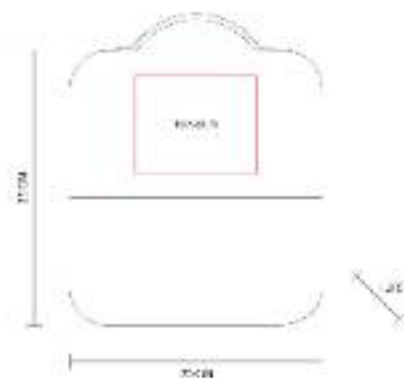

### PWT 210 TABLA

**Material:** Mármol / Bambú / Acero Inoxidable  
**Técnica de impresión:** Serigrafía / Láser  
**Área de impresión:** 6 x 3 cm  
**Colores:** Beige

"Tabla de mármol con bambú.

### PWT 220 TABLA AOSTA

**Material:** Madera / Mármol / Metal  
**Técnica de impresión:** Serigrafía / Láser  
**Área de impresión:** 10 x 8 cm  
**Colores:** Beige

Tabla de cocina con asa metálica.