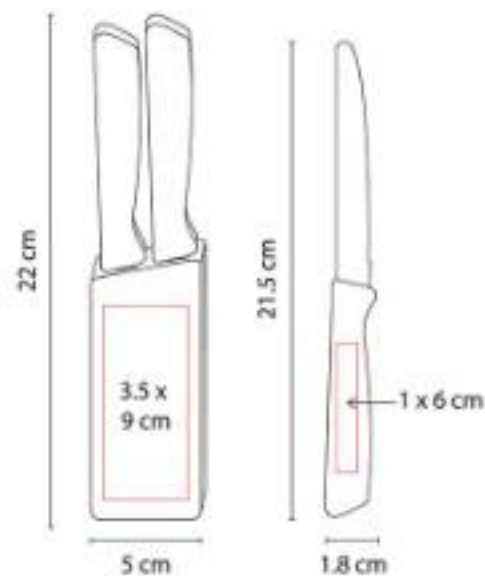

KTC 025  
**TAZA MEDIDORA ZARY**

**Material:** Plástico  
**Técnica de impresión:** Serigrafía /  
 Tampografía  
**Área de impresión:** 4 x 3 cm Taza / 2 x 1.5  
 cm Placa  
**Colores:** Blanco

"Set de 4 tazas medidoras. Incluye las medidas: 1 taza, 1/2 taza, 1/3 taza y 1/4 taza."

**Material:** Bambú / Plástico y Fibra de Agave / Algodón  
**Técnica de impresión:** Serigrafía  
**Área de impresión:** 8.5 x 13 cm Bolsa / 5 x 8 cm Vaso  
**Colores:** Beige

"Incluye vaso de plástico con fibra de agave, tenedor, cuchara, cuchillo y bolsa con jareta."

KTC 046  
**SET DE CUBIERTOS DEJA VU**

**Material:** Bambú / Algodón  
**Técnica de impresión:** Serigrafía  
**Área de impresión:** 4 x 15 cm  
**Colores:** Beige

"Set de cubiertos de bambú. Incluye tenedor, cuchara, cuchillo, popote, cepillo limpiador y bolsa con jareta."

KTC 100  
**SET DE CUCHILLOS CORVI**

**Material:** Acero / Madera / Plástico  
**Técnica de impresión:** Láser / Serigrafía  
**Área de impresión:** 3.5 x 9 cm Base / 1 x 6 cm Mango  
**Colores:** Negro