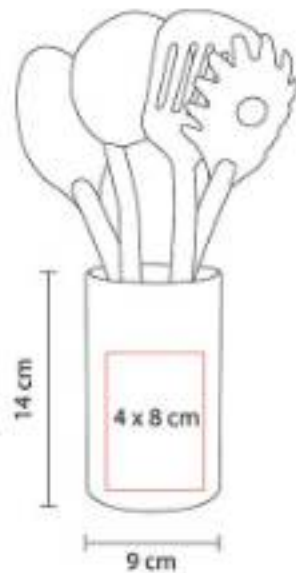

### KTC 009 CUBIERTOS PICNIC

**Material:** Plástico  
**Técnica de impresión:** Serigrafía  
**Área de impresión:** 1.5 x 6 cm  
**Colores:** Azul, Blanco, Naranja, Rojo, Verde

"Portacubiertos con tenedor, cuchara y cuchillo."

### KTC 016 CLIP MYSOR

**Material:** Plástico  
**Técnica de impresión:** Serigrafía  
**Área de impresión:** 1 x 12 cm  
**Colores:** Blanco

Sellador de bolsas con imán.

KTC 021  
**SET DE UTENSILIOS MERAN**

**Material:** Plástico  
**Técnica de impresión:** Serigrafía /  
 Tampografía  
**Área de impresión:** 4 x 8 cm  
**Colores:** Negro

"Incluye base y 4 utensilios de cocina: cuchara, cucharón, pala y cuchara de pasta."

KTC 025  
**TAZA MEDIDORA ZARY**

**Material:** Plástico  
**Técnica de impresión:** Serigrafía /  
 Tampografía  
**Área de impresión:** 4 x 3 cm Taza / 2 x 1.5  
 cm Placa  
**Colores:** Blanco

"Set de 4 tazas medidoras. Incluye las medidas: 1 taza, 1/2 taza, 1/3 taza y 1/4 taza."