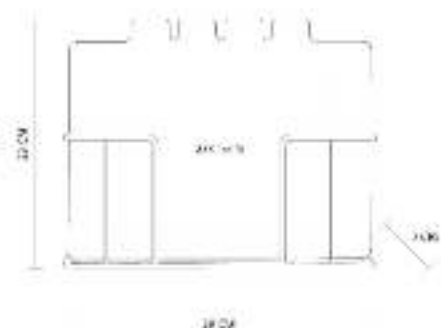

"Juego de tablas de cortar para cocinade bambú con soporte metálico.