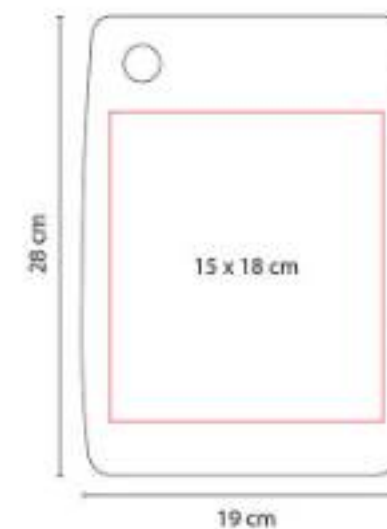

Bandeja para pan. Incluye tabla y cuchillo.

PWT 200  
**TABLA KAVERI**

**Material:** Bambú  
**Técnica de impresión:** Láser  
**Área de impresión:** 15 x 18 cm  
**Colores:** Madera

Tabla para cortar.

NUEVO 2023

### PWT 210 TABLA

**Material:** Mármol / Bambú / Acero Inoxidable  
**Técnica de impresión:** Serigrafía / Láser  
**Área de impresión:** 6 x 3 cm  
**Colores:** Beige

"Tabla de mármol con bambú.