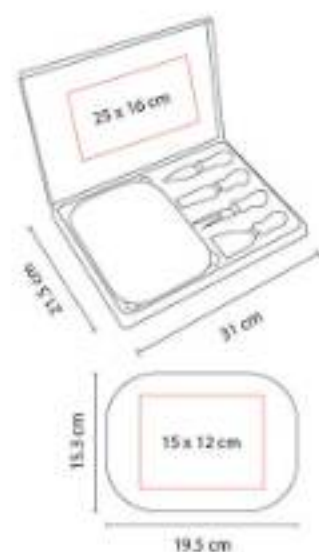

### KTC 973 SET BILBAO

**Material:** Exterior: Algodón / Interior: Laminado  
**Técnica de impresión:** Serigrafía  
**Área de impresión:** 15 x 12 cm  
**Colores:** Negro

Bolsa principal con jareta y bolsa frontal.  
Incluye asas de mano laterales.

### PWT 010 SET DRAKE

**Material:** Madera / Metal  
**Técnica de impresión:** Láser  
**Área de impresión:** 20 x 14 cm  
**Colores:** Beige

Tabla con asas. Incluye 1 cuchillo para quesos.

### PWT 020 TABLA MARMORE

**Material:** Madera / Cerámica / Metal  
**Técnica de impresión:** Láser en Tabla / Serigrafía en Mango  
**Área de impresión:** 15 x 15 cm  
**Colores:** Madera

PWT 030  
**SET ASTURIAS**

**Material:** Madera / Metal  
**Técnica de impresión:** Láser en Tabla / Serigrafía en Estuche  
**Área de impresión:** 25 x 16 cm Estuche / 15 x 12 cm Tabla  
**Colores:** Madera

"Set con 1 tabla, 3 cuchillos y 1 tenedor para quesos."