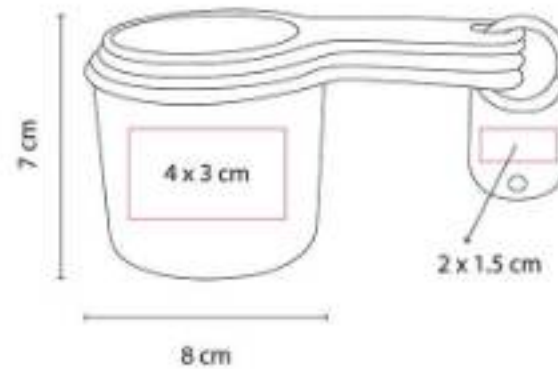

### KTC 016 CLIP MYSOR

**Material:** Plástico  
**Técnica de impresión:** Serigrafía  
**Área de impresión:** 1 x 12 cm  
**Colores:** Blanco

Sellador de bolsas con imán.

KTC 021  
**SET DE UTENSILIOS MERAN**

**Material:** Plástico  
**Técnica de impresión:** Serigrafía /  
 Tampografía  
**Área de impresión:** 4 x 8 cm  
**Colores:** Negro

"Incluye base y 4 utensilios de cocina: cuchara, cucharón, pala y cuchara de pasta."

KTC 025  
**TAZA MEDIDORA ZARY**

**Material:** Plástico  
**Técnica de impresión:** Serigrafía /  
 Tampografía  
**Área de impresión:** 4 x 3 cm Taza / 2 x 1.5  
 cm Placa  
**Colores:** Blanco

"Set de 4 tazas medidoras. Incluye las medidas: 1 taza, 1/2 taza, 1/3 taza y 1/4 taza."