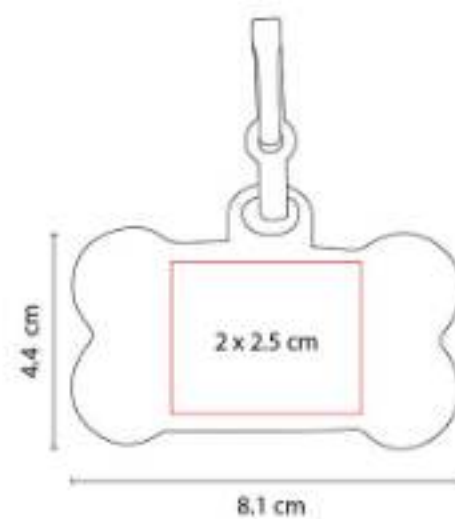

Material: Plástico
Técnica de impresión: Serigrafía /
Tampografía
Área de impresión: 2 x 2.5 cm
Colores: Blanco