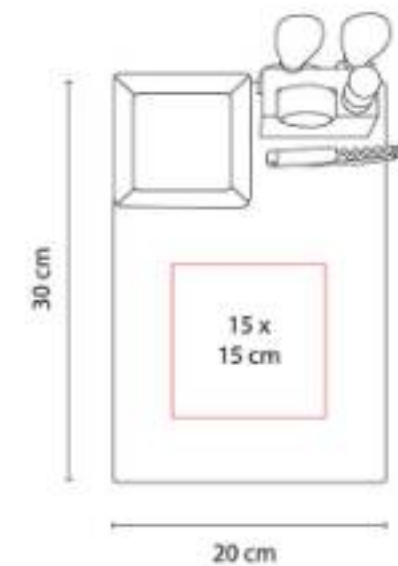

### KTC 973 SET BILBAO

**Material:** Exterior: Algodón / Interior: Laminado  
**Técnica de impresión:** Serigrafía  
**Área de impresión:** 15 x 12 cm  
**Colores:** Negro

Bolsa principal con jareta y bolsa frontal.  
Incluye asas de mano laterales.

### PWT 010 SET DRAKE

**Material:** Madera / Metal  
**Técnica de impresión:** Láser  
**Área de impresión:** 20 x 14 cm  
**Colores:** Beige

Tabla con asas. Incluye 1 cuchillo para quesos.

### PWT 020 TABLA MARMORE

**Material:** Madera / Cerámica / Metal  
**Técnica de impresión:** Láser en Tabla / Serigrafía en Mango  
**Área de impresión:** 15 x 15 cm  
**Colores:** Madera

PWT 030  
**SET ASTURIAS**