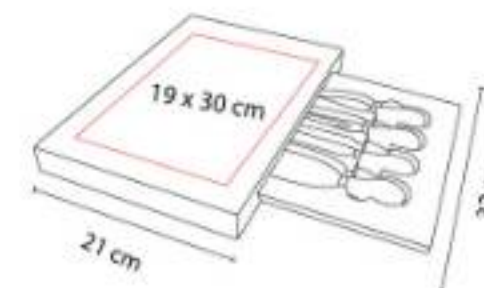

Set con 1 tabla y base deslizable con 3 cuchillos y 1 tenedor para quesos.