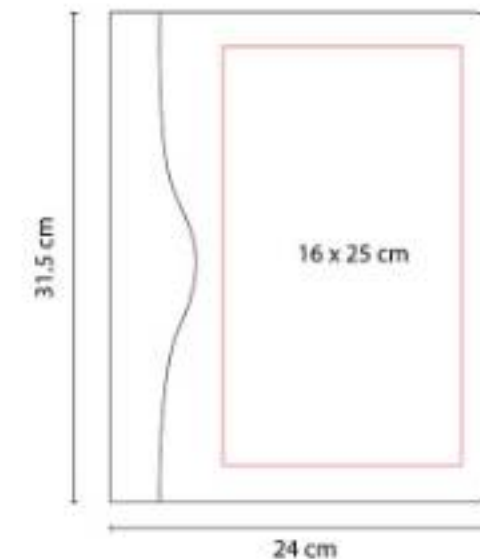

"Incluye block de raya tamaño A4 con 20
hojas, elástico para bolígrafo, compartimento
para documentos y tarjetas.

M 81300
CARPETA RECORD

Material: Curpiel
Técnica de impresión: Láser / Serigrafía
Área de impresión: 16 x 30 cm Cubierta / 1 x 4 cm Placa Metálica
Colores: Negro

Carpeta con cierre y placa metálica. Incluye block de raya tamaño A4 con 20 hojas. Incluye elástico para bolígrafo.

M 82400
SOBRE BEIRUT

Material: Curpiel
Técnica de impresión: Láser / Serigrafía / Termograbado
Área de impresión: 20 x 9 cm
Colores: Café, Negro

Sobre porta documentos con broche magnético.

M 82724
CARPETA HARBEL

Material: Curpiel
Técnica de impresión: Serigrafía / Láser / Termograbado
Área de impresión: 16 x 25 cm
Colores: Negro

Incluye block de raya tamaño A4 con 20 hojas. No incluye bolígrafo.