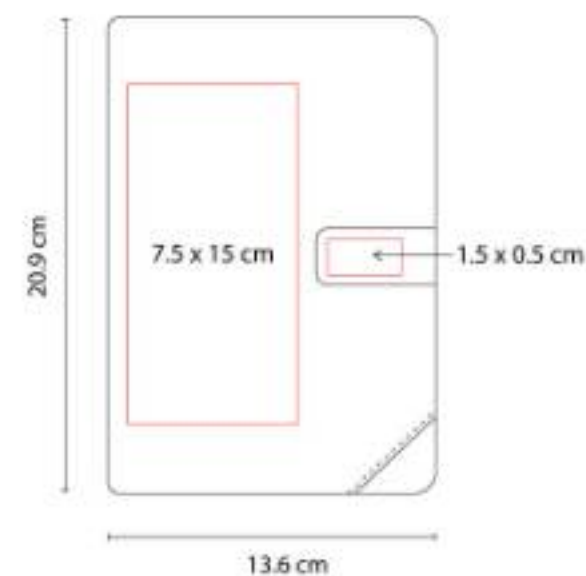

Material: Curpiel
Técnica de impresión: Láser / Serigrafía / Termograbado
Área de impresión: 6 x 13 cm
Colores: Azul, Cafe, Naranja, Negro, Rojo

Libreta 80 hojas de raya. Incluye solapa magnética y separador de hojas. Bolígrafo no incluido.

HL 2110
LIBRETA LINO

Material: Curpiel
Técnica de impresión: Serigrafía / Termograbado
Área de impresión: 10 x 14 cm
Colores: Gris

Libreta con 80 hojas de raya. Incluye espiral metálico doble y elástico para cerrar.

HL 2150
LIBRETA BORYSPIL

Material: Curpiel
Técnica de impresión: Láser / Termograbado
Área de impresión: 7.5 x 15 cm Cubierta / 1.5 x 0.5 cm Placa
Colores: Azul, Gris, Rojo

"Libreta con 80 hojas de raya. Incluye elástico para bolígrafo, broche imantado para cerrar y placa para grabado.