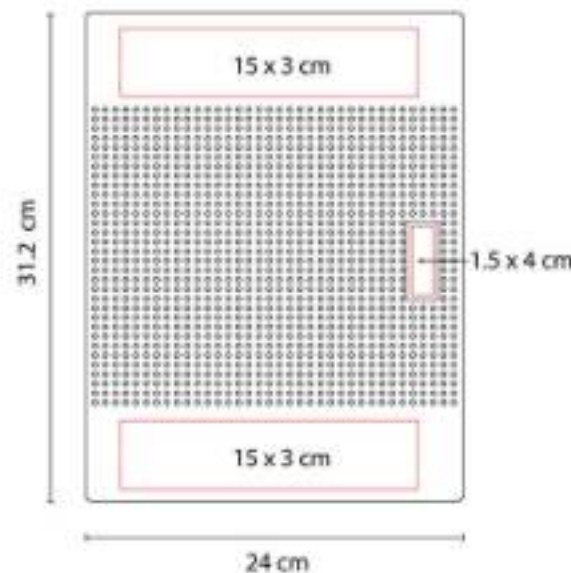

"Incluye block de raya tamaño A4 con 20 hojas, elástico para bolígrafo, compartimento para smartphone y tarjetas.

M 80770
CARPETA ENSHI

Material: Curpiel / Tela
Técnica de impresión: Láser / Serigrafía / Termograbado
Área de impresión: 10 x 20 cm
Colores: Gris, Negro

"Incluye block de raya tamaño A4 con 20 hojas, elástico para bolígrafo, compartimento para documentos y tarjetas.

M 80800
CARPETA LISBOA

Material: Curpiel
Técnica de impresión: Serigrafía / Termograbado / Láser
Área de impresión: 16 x 18 cm
Colores: Negro

Incluye block de raya tamaño A4 con 20 hojas. No incluye bolígrafo.

M 80850
CARPETA GIRAC

Material: Curpiel
Técnica de impresión: Láser en Placa Metálica / Serigrafía en Cubierta
Área de impresión: 15 x 3 cm Cubierta / 1.5 x 4 cm Placa Metálica
Colores: Negro