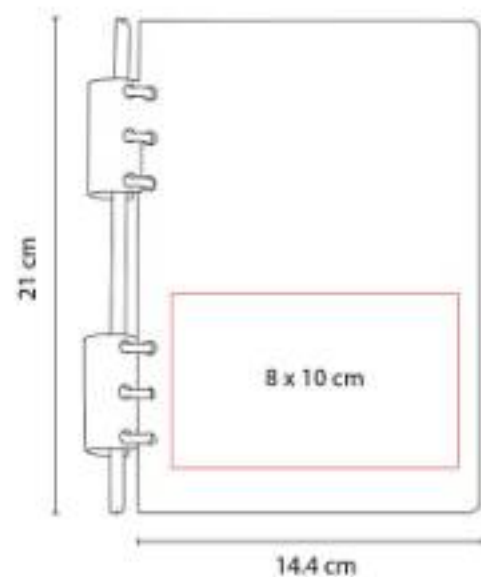

80 Hojas de raya.