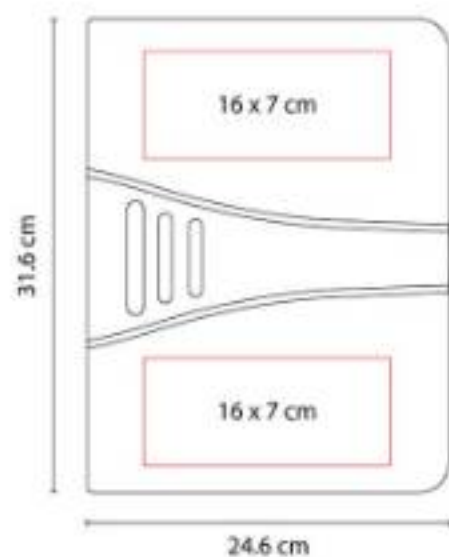

"Incluye block de raya tamaño A4 con 20 hojas, espacio para bolígrafo y compartimento para documentos."

M 80200 CARPETA NATURE

Material: Cartón / Papel Reciclado
Técnica de impresión: Serigrafía
Área de impresión: 18 x 26 cm
Colores: Beige

"Carpeta ecológica. Incluye block de raya tamaño A4 con 20 hojas, bolígrafo y notas adheribles."

M 80230 CARPETA SKIN

Material: Cartón / Papel Reciclado
Técnica de impresión: Serigrafía
Área de impresión: 16 x 26.5 cm
Colores: Azul, Rojo, Verde

"Carpeta ecológica. Incluye block de raya tamaño A4 con 30 hojas, bolígrafo y notas adheribles."

M 80444
CARPETA CENTURY

Material: Curpiel
Técnica de impresión: Serigrafía / Termograbado / Láser
Área de impresión: 16 x 7 cm
Colores: Negro

Incluye block de raya tamaño A4 con 20 hojas. No incluye bolígrafo.

M 80750
CARPETA MIRAM

Material: Poliéster
Técnica de impresión: Láser en Placa Metálica / Serigrafía en Cubierta
Área de impresión: 13 x 22 cm Cubierta / 3 x 2 cm Placa Metálica
Colores: Negro