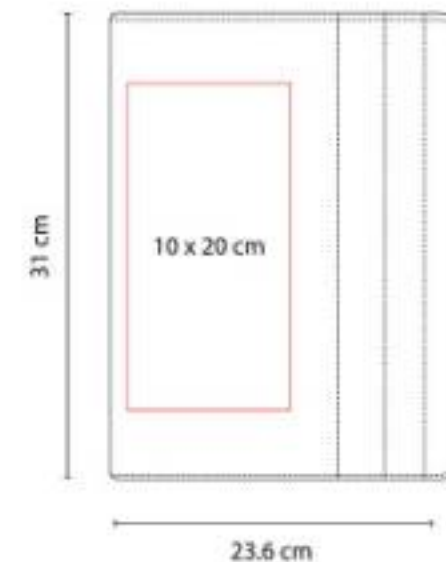

"Carpeta ecológica. Incluye block de raya tamaño A4 con 30 hojas, bolígrafo y notas adheribles."

M 80444
CARPETA CENTURY

Material: Curpiel
Técnica de impresión: Serigrafía / Termograbado / Láser
Área de impresión: 16 x 7 cm
Colores: Negro

Incluye block de raya tamaño A4 con 20 hojas. No incluye bolígrafo.

M 80750
CARPETA MIRAM

Material: Poliéster
Técnica de impresión: Láser en Placa Metálica / Serigrafía en Cubierta
Área de impresión: 13 x 22 cm Cubierta / 3 x 2 cm Placa Metálica
Colores: Negro

"Incluye block de raya tamaño A4 con 20 hojas, elástico para bolígrafo, compartimento para smartphone y tarjetas.

M 80770
CARPETA ENSHI

Material: Curpiel / Tela
Técnica de impresión: Láser / Serigrafía / Termograbado
Área de impresión: 10 x 20 cm
Colores: Gris, Negro

"Incluye block de raya tamaño A4 con 20 hojas, elástico para bolígrafo, compartimento para documentos y tarjetas.

M 80800
CARPETA LISBOA

Material: Curpiel
Técnica de impresión: Serigrafía / Termograbado / Láser
Área de impresión: 16 x 18 cm
Colores: Negro