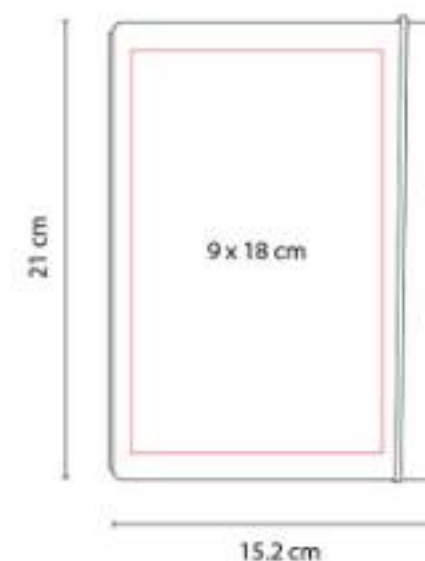

Libreta con 65 hojas de raya.

HL 011
LIBRETA ITZA

Material: Curpiel
Técnica de impresión: Serigrafía / Termograbado
Área de impresión: 11 X 18 cm
Colores: Azul, Negro, Rojo

"Libreta con 80 hojas de raya, de pasta flexible y espiral metálico doble."

HL 012
LIBRETA ABDALA

Material: Plástico
Técnica de impresión: Serigrafía
Área de impresión: 9 x 17 cm
Colores: Azul, Naranja, Verde

"Libreta con 80 hojas de raya. Incluye notas adheribles de colores, espiral metálico doble y elástico para cerrar.

HL 013
LIBRETA JADE

Material: Algodón reciclado
Técnica de impresión: Serigrafía
Área de impresión: 9 x 16 cm
Colores: Gris

Libreta con 80 hojas de raya. Incluye elástico para cerrar.

HL 015
LIBRETA BARRON

Material: Cartón
Técnica de impresión: Serigrafía
Área de impresión: 9 x 18 cm
Colores: Azul, Naranja, Negro, Rojo, Verde

Libreta con 40 hojas de raya. Incluye elástico para cerrar.

HL 016
LIBRETA JOG

Material: Cartón
Técnica de impresión: Serigrafía
Área de impresión: 5 x 10 cm
Colores: Beige