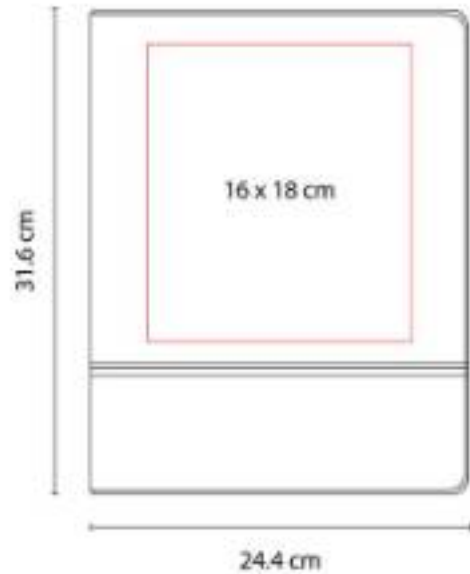

Incluye block de raya tamaño A4 con 20 hojas. No incluye bolígrafo.

M 80750
CARPETA MIRAM

Material: Poliéster
Técnica de impresión: Láser en Placa Metálica / Serigrafía en Cubierta
Área de impresión: 13 x 22 cm Cubierta / 3 x 2 cm Placa Metálica
Colores: Negro

"Incluye block de raya tamaño A4 con 20 hojas, elástico para bolígrafo, compartimento para smartphone y tarjetas.

M 80770
CARPETA ENSHI

Material: Curpiel / Tela
Técnica de impresión: Láser / Serigrafía / Termograbado
Área de impresión: 10 x 20 cm
Colores: Gris, Negro

"Incluye block de raya tamaño A4 con 20 hojas, elástico para bolígrafo, compartimento para documentos y tarjetas.

M 80800
CARPETA LISBOA

Material: Curpiel
Técnica de impresión: Serigrafía / Termograbado / Láser
Área de impresión: 16 x 18 cm
Colores: Negro

Incluye block de raya tamaño A4 con 20 hojas. No incluye bolígrafo.

M 80850
CARPETA GIRAC

Material: Curpiel
Técnica de impresión: Láser en Placa Metálica / Serigrafía en Cubierta
Área de impresión: 15 x 3 cm Cubierta / 1.5 x 4 cm Placa Metálica
Colores: Negro