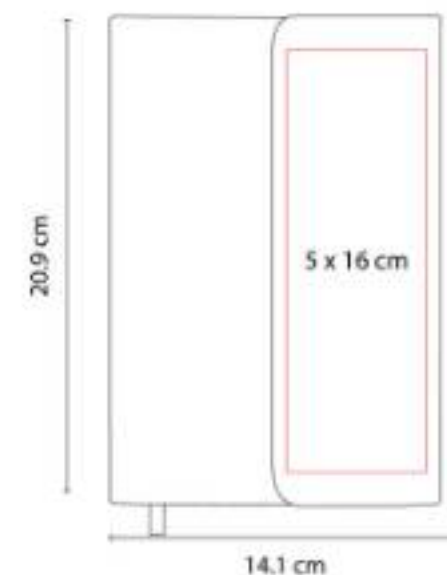

96 Hojas de raya. Incluye separador de hojas, compartimento frontal para smartphone y bolígrafo.

HL 2080
LIBRETA SUAZI

Material: Curpiel / Plástico
Técnica de impresión: Láser / Serigrafía / Termograbado
Área de impresión: 8 x 10 cm
Colores: Azul, Negro, Rojo

"Libreta con 80 hojas de raya.

HL 2085
LIBRETA RITA

Material: Curpiel
Técnica de impresión: Serigrafía / Termograbado
Área de impresión: 10 x 11 cm
Colores: Negro

Libreta con 80 hojas de raya. Incluye separador de hojas y broche imantado para cerrar.

HL 2090
LIBRETA TABUK

Material: Curpiel
Técnica de impresión: Láser / Termograbado
Área de impresión: 5 x 16 cm
Colores: Negro

Libreta con 80 hojas de raya. Incluye solapa y separador de hojas.

HL 2100
LIBRETA BOK