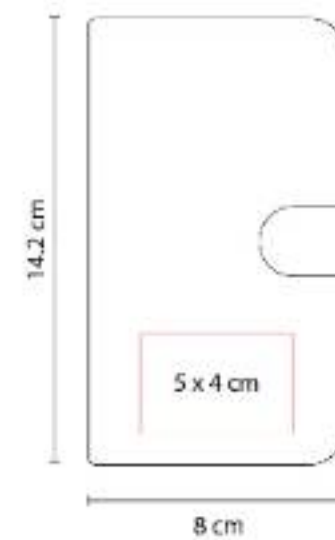

HL 6610
PORTA NOTAS ALAMEDA

Colores: Negro

HL 6620
PORTA NOTAS ROMANI

Colores: Negro

HL 6630
PORTA NOTAS KALI

Colores: Negro