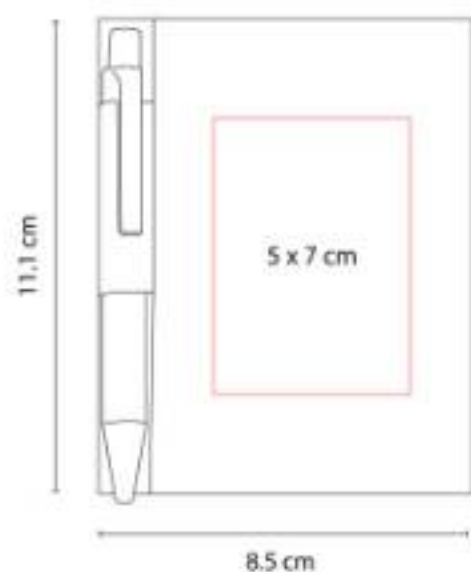

Libreta con 65 hojas de raya.

HL 011
LIBRETA ITZA

Material: Curpiel
Técnica de impresión: Serigrafía / Termograbado
Área de impresión: 11 X 18 cm
Colores: Azul, Negro, Rojo

"Libreta con 80 hojas de raya, de pasta flexible y espiral metálico doble."

Material: Cartón
Técnica de impresión: Serigrafía
Área de impresión: 9 x 18 cm
Colores: Azul, Naranja, Negro, Rojo, Verde

Libreta con 40 hojas de raya. Incluye elástico para cerrar.

HL 016
LIBRETA JOG

Material: Cartón
Técnica de impresión: Serigrafía
Área de impresión: 5 x 10 cm
Colores: Beige

"Libreta con 50 hojas blancas.

HL 017
LIBRETA OWAMI

Material: Curpiel
Técnica de impresión: Láser
Área de impresión: 6 x 12 cm
Colores: Negro

"Libreta con 70 hojas de raya.

HL 018
LIBRETA PALOUSE

Material: Cartón
Técnica de impresión: Serigrafía
Área de impresión: 8 x 12 cm
Colores: Beige

"Libreta con 70 hojas de raya.

HL 019
LIBRETA SLOVIAN

Material: Cartón
Técnica de impresión: Serigrafía
Área de impresión: 5 x 7 cm
Colores: Negro

Libreta con 80 hojas de raya. Incluye bolígrafo ecológico.