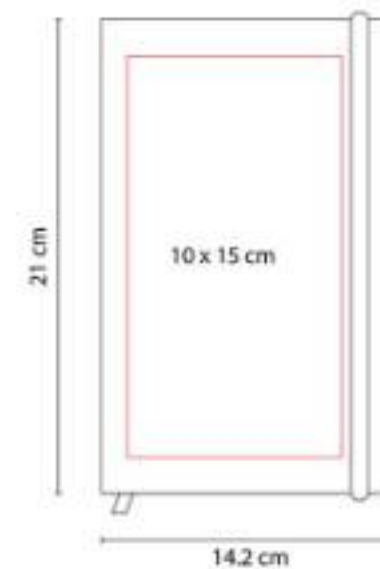

Material: Curpiel
Técnica de impresión: Serigrafía / Termograbado / Láser
Área de impresión: 7 x 11 cm
Colores: Amarillo, Azul, Azul Rey, Naranja, Negro, Rojo, Rosa, Verde

Libreta con 80 hojas de raya. Incluye separador de hojas y elástico para cerrar.

HL 2021
LIBRETA SMYRNA

Material: Curpiel
Técnica de impresión: Serigrafía / Termograbado / Láser
Área de impresión: 10 x 15 cm
Colores: Azul, Azul Rey, Naranja, Negro, Rojo, Verde

Libreta con 80 hojas de raya. Incluye separador de hojas y elástico para cerrar.