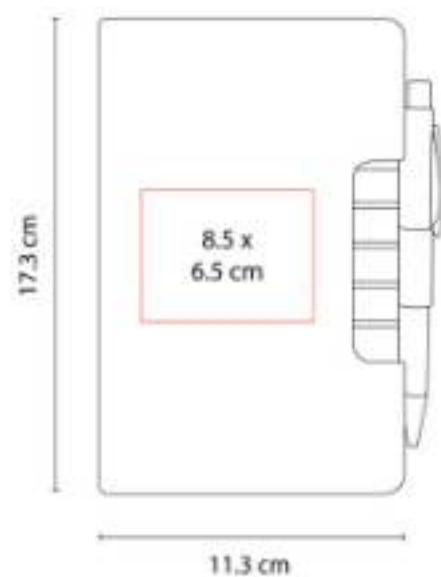

Material: Curpiel
Técnica de impresión: Termograbado / Láser
Área de impresión: 8.5 x 6.5 cm
Colores: Negro

Libreta con 70 hojas de raya. Incluye bolígrafo y notas adhesibles de colores.