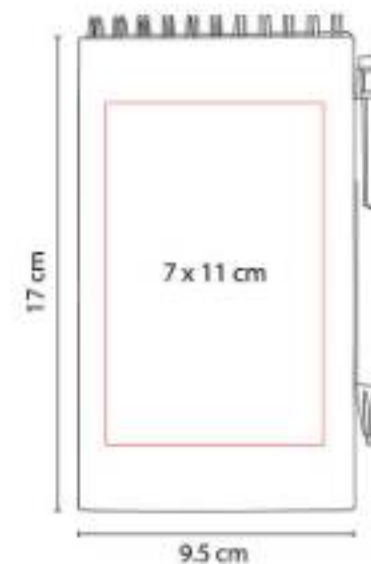

HL 2022
LIBRETA OLVERA

Material: PVC
Técnica de impresión: Serigrafía
Área de impresión: 10 x 15 cm
Colores: Azul Rey, Naranja, Negro, Rojo, Verde

Libreta con 80 hojas de raya. Incluye separador de hojas y elástico para cerrar.

HL 2023
LIBRETA BAIONA

Material: PVC
Técnica de impresión: Serigrafía
Área de impresión: 7 x 11 cm
Colores: Azul Rey, Naranja, Negro, Rojo, Verde

Libreta con 80 Hojas de raya. Incluye separador de hojas y elástico para cerrar.

HL 2030
LIBRETA MALIA

Material: Cartón / Espiral Metálico
Técnica de impresión: Serigrafía
Área de impresión: 7 x 11 cm Cubierta / 7 x 2.5 cm Interior
Colores: Beige

"Libreta con 20 hojas de raya.

HL 2040
LIBRETA ANTLIA