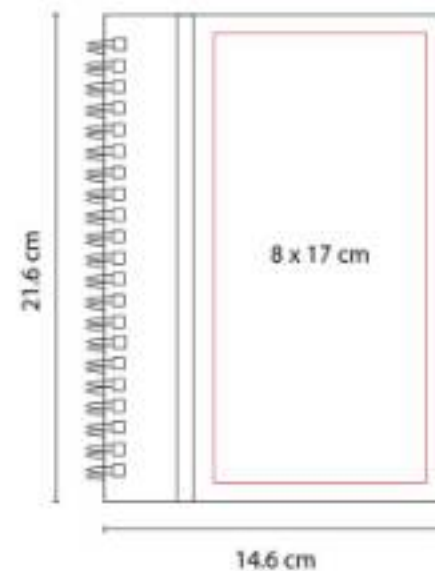

NUEVO
2023

Material: Cartón / Papel
Técnica de impresión: Serigrafía
Área de impresión: 6 x 15 cm
Colores: Beige

HL 010
LIBRETA ALESA

Material: Curpiel
Técnica de impresión: Láser / Serigrafía / Termograbado
Área de impresión: 8 x 17 cm
Colores: Azul, Morado, Naranja, Negro, Rojo, Rosa, Verde

Libreta con 65 hojas de raya.

HL 011
LIBRETA ITZA

Material: Curpiel
Técnica de impresión: Serigrafía / Termograbado
Área de impresión: 11 X 18 cm
Colores: Azul, Negro, Rojo

"Libreta con 80 hojas de raya, de pasta flexible y espiral metálico doble."

HL 012
LIBRETA ABDALA

Material: Plástico
Técnica de impresión: Serigrafía
Área de impresión: 9 x 17 cm
Colores: Azul, Naranja, Verde

"Libreta con 80 hojas de raya. Incluye notas adheribles de colores, espiral metálico doble y elástico para cerrar.