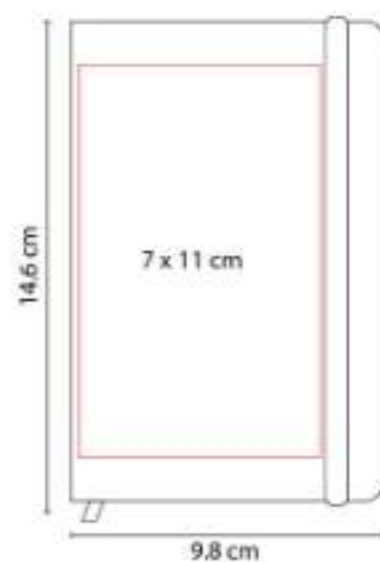

HL 2013
LIBRETA ODIN

Material: Cartón
Técnica de impresión: Serigrafía
Área de impresión: 7 x 12 cm
Colores: Azul, Naranja, Negro, Rojo, Rosa, Verde

Libreta con 30 hojas de raya. Pasta flexible.

HL 2020
LIBRETA LOVECOLORS

Material: Curpiel
Técnica de impresión: Serigrafía / Termograbado / Láser
Área de impresión: 7 x 11 cm
Colores: Amarillo, Azul, Azul Rey, Naranja, Negro, Rojo, Rosa, Verde

Libreta con 80 hojas de raya. Incluye separador de hojas y elástico para cerrar.