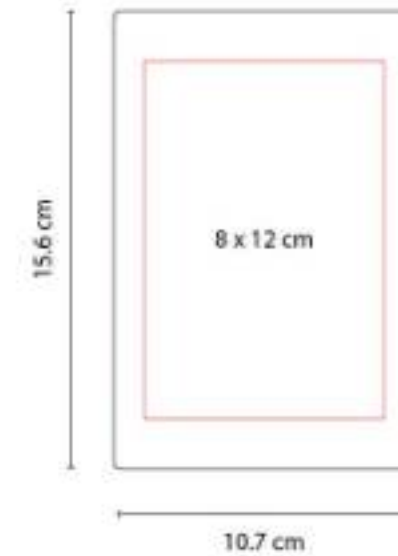

Libreta con 65 hojas de raya.

HL 011
LIBRETA ITZA

Material: Curpiel
Técnica de impresión: Serigrafía / Termograbado
Área de impresión: 11 X 18 cm
Colores: Azul, Negro, Rojo

"Libreta con 80 hojas de raya, de pasta flexible y espiral metálico doble."

Material: Cartón
Técnica de impresión: Serigrafía
Área de impresión: 9 x 18 cm
Colores: Azul, Naranja, Negro, Rojo, Verde

Libreta con 40 hojas de raya. Incluye elástico para cerrar.

HL 016
LIBRETA JOG

Material: Cartón
Técnica de impresión: Serigrafía
Área de impresión: 5 x 10 cm
Colores: Beige

"Libreta con 50 hojas blancas.

HL 017
LIBRETA OWAMI

Material: Curpiel
Técnica de impresión: Láser
Área de impresión: 6 x 12 cm
Colores: Negro

"Libreta con 70 hojas de raya.

HL 018
LIBRETA PALOUSE

Material: Cartón
Técnica de impresión: Serigrafía
Área de impresión: 8 x 12 cm
Colores: Beige

"Libreta con 70 hojas de raya.

HL 019
LIBRETA SLOVIAN

Material: Cartón
Técnica de impresión: Serigrafía
Área de impresión: 5 x 7 cm
Colores: Negro

Libreta con 80 hojas de raya. Incluye bolígrafo ecológico.