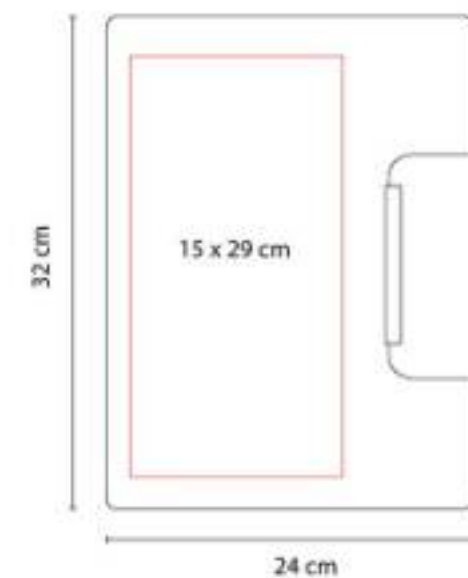

Material: Curpiel
Técnica de impresión: Serigrafía / Termograbado / Láser
Área de impresión: 15 x 29 cm
Colores: Negro