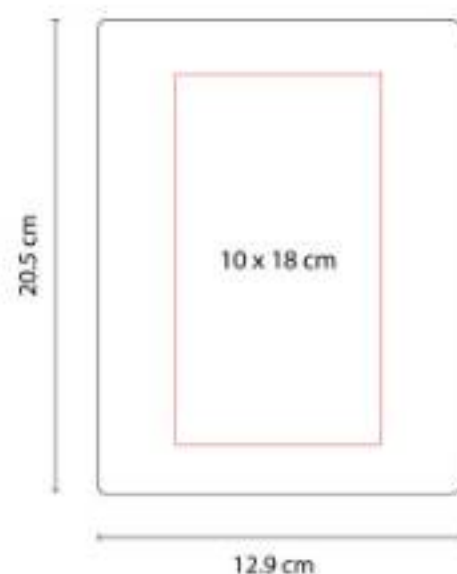

Libreta con 80 hojas de raya y pasta flexible.