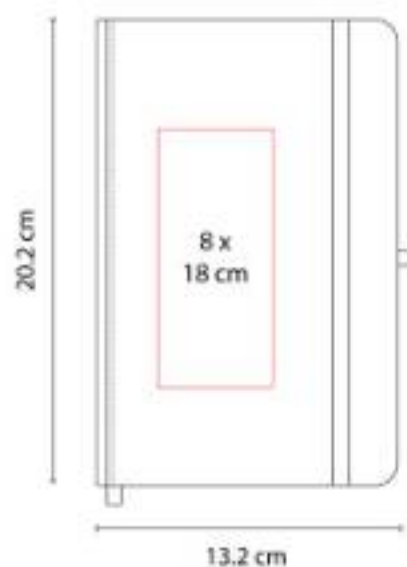

HL 2720
**BLOCK DE NOTAS CON
BOLÍGRAFO**

Material: Plástico
Técnica de impresión: Serigrafía
Área de impresión: 5 x 8 cm
Colores: Azul, Blanco, Rojo

Block de notas con 60 hojas blancas. Incluye bolígrafo.

HL 2900
CUADERNO PROFESIONAL

Material: Cartón / Espiral Metálico
Técnica de impresión: Serigrafía
Área de impresión: 16 x 23 cm
Colores: Amarillo, Azul, Naranja, Negro, Rojo,
Verde

Cuaderno profesional tamaño carta con 70 hojas y espiral metálico.

"Libreta con 80 hojas de raya. Incluye elástico para cerrar, separador de hojas y elástico para bolígrafo.

HL 9010
LIBRETA ISAR

Material: Curpiel / Metal
Técnica de impresión: Láser / Termograbado / Serigrafía
Área de impresión: 8 x 18 cm
Colores: Azul, Rojo