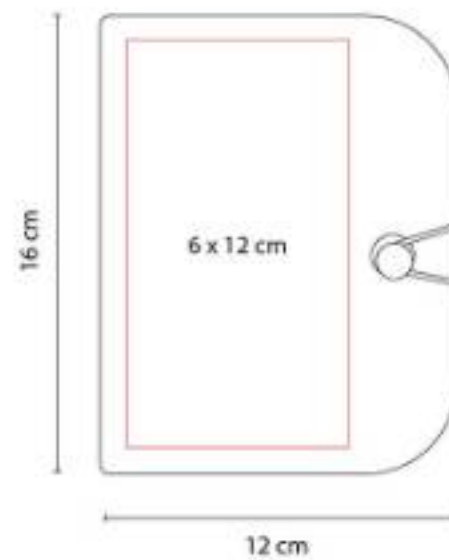

"Libreta con 70 hojas de raya.