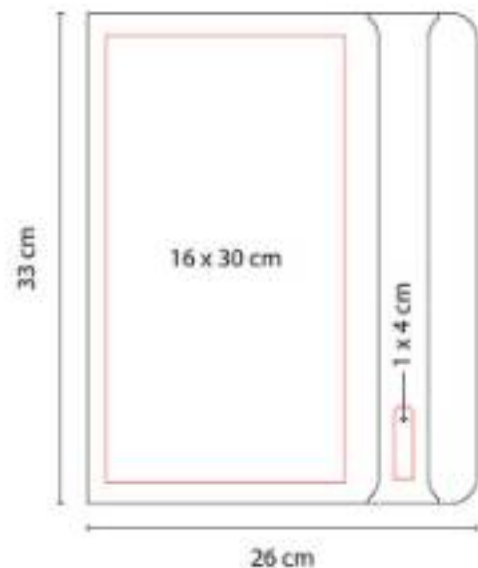

"Incluye block de raya tamaño A4 con 20
hojas, elástico para bolígrafo, compartimento
para documentos y tarjetas.

M 81300
CARPETA RECORD

Material: Curpiel
Técnica de impresión: Láser / Serigrafía
Área de impresión: 16 x 30 cm Cubierta / 1 x 4 cm Placa Metálica
Colores: Negro