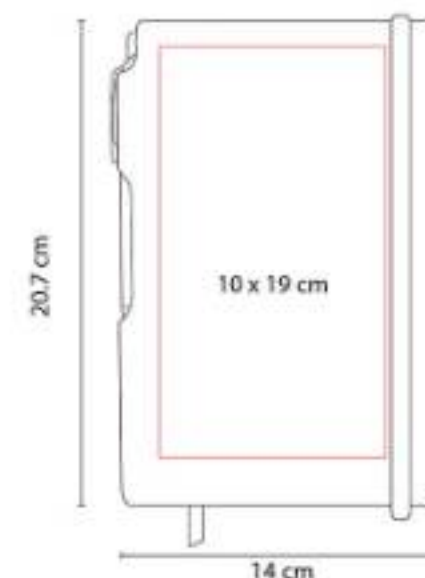

"Libreta con 80 hojas de raya. Incluye separador de hojas, elástico para cerrar y bolígrafo de plástico."