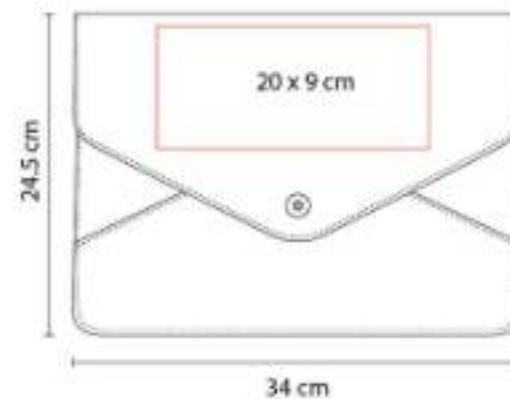

"Incluye block de raya tamaño A4 con 20
hojas, elástico para bolígrafo, compartimento
para documentos y tarjetas.

M 81300
CARPETA RECORD

Material: Curpiel
Técnica de impresión: Láser / Serigrafía
Área de impresión: 16 x 30 cm Cubierta / 1 x 4 cm Placa Metálica
Colores: Negro

Carpeta con cierre y placa metálica. Incluye block de raya tamaño A4 con 20 hojas. Incluye elástico para bolígrafo.

M 82400
SOBRE BEIRUT

Material: Curpiel
Técnica de impresión: Láser / Serigrafía / Termograbado
Área de impresión: 20 x 9 cm
Colores: Café, Negro