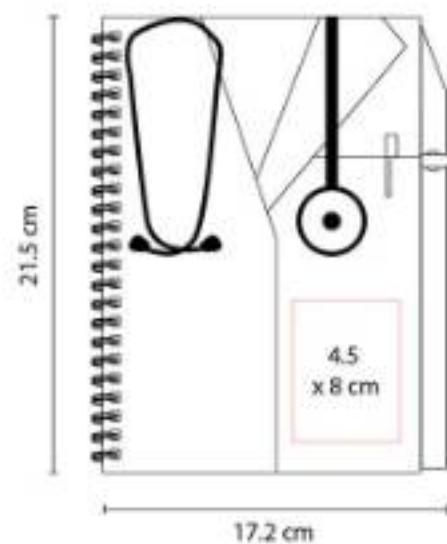

Material: Curpiel
Técnica de impresión: Serigrafía / Termograbado
Área de impresión: 4 x 11 cm
Colores: Negro

80 Hojas de raya. Incluye separador de hojas.

HL 1650
LIBRETA VALANTI

Material: Curpiel
Técnica de impresión: Láser / Termograbado / Serigrafía
Área de impresión: 6 x 6 cm
Colores: Azul, Negro

Libreta con 70 hojas de raya. Incluye separador de hojas y elástico para cerrar.

HL 170
LIBRETA DOCTOR

Material: Cartón / Espiral Metálico
Técnica de impresión: Serigrafía
Área de impresión: 4.5 x 8 cm
Colores: Blanco