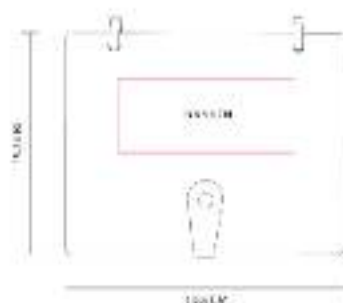

Promo cionales

Catálogo 2023

LIBRETAS Y CARPETAS

LIBRETAS

HL 005 PLANEADOR DIARIO GRIS

Material: Curpiel
Técnica de impresión: Termograbado / Serigrafía
Área de impresión: 13 x 5.5 cm
Colores: Gris

"Libreta con planeador para organizar actividades diarias."