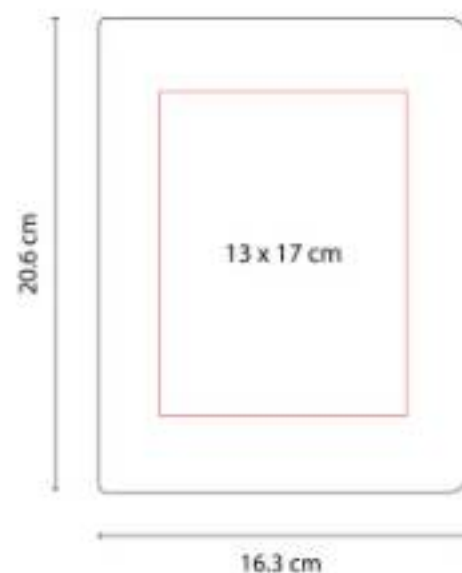

Libreta con 65 hojas de raya.

HL 011
LIBRETA ITZA

Material: Curpiel
Técnica de impresión: Serigrafía / Termograbado
Área de impresión: 11 X 18 cm
Colores: Azul, Negro, Rojo

"Libreta con 80 hojas de raya, de pasta flexible y espiral metálico doble."

"Libreta con 50 hojas blancas.

HL 017
LIBRETA OWAMI

Material: Curpiel
Técnica de impresión: Láser
Área de impresión: 6 x 12 cm
Colores: Negro

"Libreta con 70 hojas de raya.

HL 018
LIBRETA PALOUSE

Material: Cartón
Técnica de impresión: Serigrafía
Área de impresión: 8 x 12 cm
Colores: Beige

"Libreta con 70 hojas de raya.

HL 019
LIBRETA SLOVIAN

Material: Cartón
Técnica de impresión: Serigrafía
Área de impresión: 5 x 7 cm
Colores: Negro

Libreta con 80 hojas de raya. Incluye bolígrafo ecológico.

HL 025
LIBRETA PRIPYAT

Material: Curpiel
Técnica de impresión: Láser / Termograbado
Área de impresión: 13 x 17 cm
Colores: Azul, Gris, Negro

Libreta con 80 hojas de raya. Incluye espiral metálico doble.