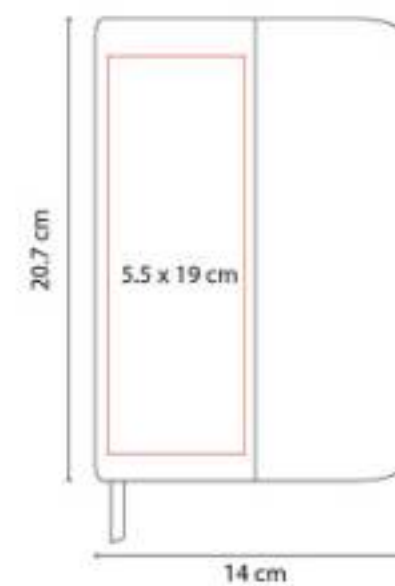

Libreta con 65 hojas de raya.

HL 011
LIBRETA ITZA

Material: Curpiel
Técnica de impresión: Serigrafía / Termograbado
Área de impresión: 11 X 18 cm
Colores: Azul, Negro, Rojo

"Libreta con 80 hojas de raya, de pasta flexible y espiral metálico doble."

HL 035
LIBRETA VINNYTSIA

Material: Curpiel
Técnica de impresión: Termograbado / Láser
Área de impresión: 8.5 x 6.5 cm
Colores: Negro

Libreta con 70 hojas de raya. Incluye bolígrafo y notas adhesibles de colores.

HL 045
PORTA NOTAS DOCTOR

Material: Cartón
Técnica de impresión: Serigrafía
Área de impresión: 3.5 x 2.5 cm
Colores: Azul

Incluye 2 blocks de notas adhesibles y 5 banderillas de colores.

HL 050
LIBRETA BIBILKA

Material: Curpiel / Plástico
Técnica de impresión: Serigrafía / Termograbado
Área de impresión: 5.5 x 19 cm
Colores: Azul, Negro

80 Hojas de raya. Incluye separador de hojas.

HL 080
LIBRETA DUNYA

Material: Corcho
Técnica de impresión: Láser / Serigrafía
Área de impresión: 6 x 11 cm
Colores: Beige