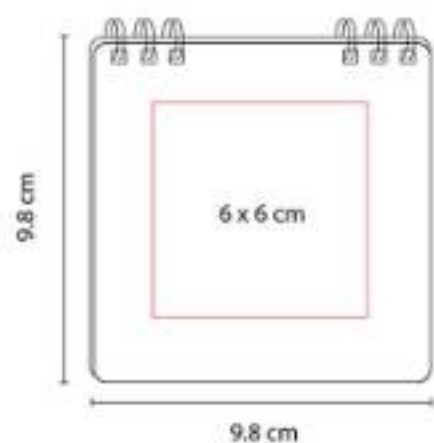

Libreta con 80 hojas de raya. Incluye separador de hojas y elástico para cerrar.

HL 1100
LIBRETA JOLIET

Material: Cartón / Espiral Metálico
Técnica de impresión: Serigrafía
Área de impresión: 10 x 17 cm
Colores: Beige

"Libreta con 100 hojas de raya.

HL 120
LIBRETA SAVOIA

Material: Cartón / Espiral Metálico
Técnica de impresión: Serigrafía
Área de impresión: 9 x 11 cm
Colores: Beige

"Libreta con 70 hojas de raya.

HL 130
LIBRETA MARNE

Material: Cartón / Espiral Metálico
Técnica de impresión: Serigrafía
Área de impresión: 6 x 6 cm
Colores: Beige

Libreta con 40 hojas de raya. Contiene 5 tiras de notas adheribles. Espiral metálico doble.