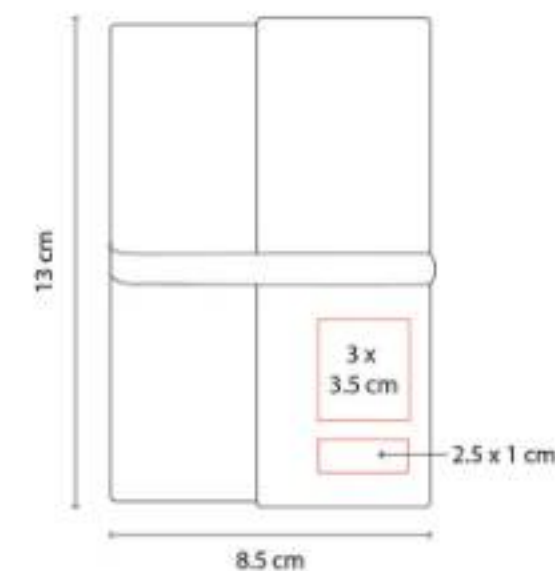

"Libreta con 120 hojas de raya. Incluye separador de hojas, elástico para cerrar y placa para grabado."