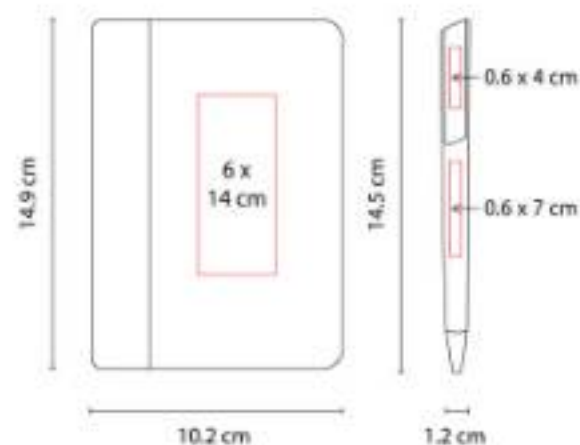

Libreta con 80 hojas raya. Incluye elástico para bolígrafo y compartimento para tarjeta. Bolígrafo no incluido.

HL 9020
LIBRETA ALIFAN

Material: Curpiel / Espiral Metálico
Técnica de impresión: Láser / Serigrafía / Termograbado
Área de impresión: 8 x 10 cm
Colores: Azul, Negro, Rojo

80 Hojas de raya.

HL 9030
LIBRETA ESVA

Material: Curpiel / Metal
Técnica de impresión: Láser / Serigrafía / Termograbado / Goteado en Resina
Área de impresión: 8 x 10 cm Cubierta / 2.4 cm Broche Metálico
Colores: Azul, Negro, Rojo

Libreta con 80 hojas de raya. Incluye compartimento para bolígrafo y broche circular metálico imantado.

HL 9040
SET AITANA

Material: Tela y Metal Libreta / Aluminio Bolígrafo
Técnica de impresión: Láser en Placa Metálica / Grabado Espejo en Bolígrafo
Área de impresión: 4 x 2.5 cm Placa Metálica / 0.6 x 7 cm Bolígrafo
Colores: Gris, Negro

"Libreta con 80 hojas de raya.

HL 9042
SET ZEMUN

Material: Curpiel Libreta / Plástico Bolígrafo
Técnica de impresión: Termograbado en Libreta / Serigrafía en Bolígrafo
Área de impresión: 6 x 14 cm Libreta / 0.6 x 7 cm Barril y 0.6 x 4 cm Clip
Colores: Gris