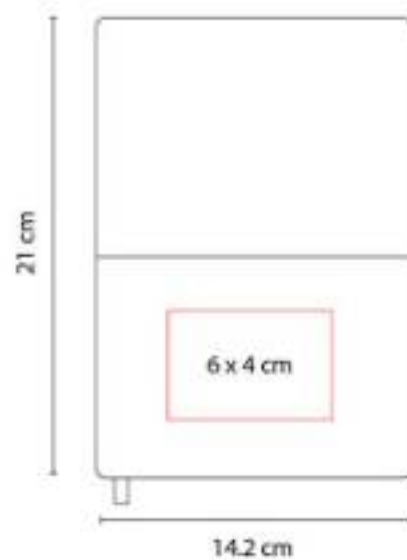

Material: Curpiel
Técnica de impresión: Serigrafía / Termograbado
Área de impresión: 4 x 11 cm
Colores: Negro

80 Hojas de raya. Incluye separador de hojas.

HL 1650
LIBRETA VALANTI

Material: Curpiel
Técnica de impresión: Láser / Termograbado / Serigrafía
Área de impresión: 6 x 6 cm
Colores: Azul, Negro

Libreta con 70 hojas de raya. Incluye separador de hojas y elástico para cerrar.

HL 170
LIBRETA DOCTOR

Material: Cartón / Espiral Metálico
Técnica de impresión: Serigrafía
Área de impresión: 4.5 x 8 cm
Colores: Blanco

Libreta con 100 hojas de raya. Con espiral metálico doble y elástico para bolígrafo.

HL 1750
LIBRETA MACEO

Material: Curpiel
Técnica de impresión: Termograbado
Área de impresión: 6 x 4 cm
Colores: Azul, Negro, Rojo