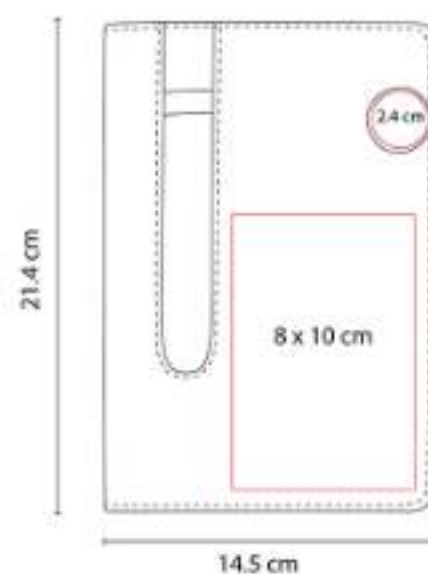

"Libreta con 80 hojas de raya. Incluye elástico para cerrar, separador de hojas y elástico para bolígrafo.

HL 9010
LIBRETA ISAR

Material: Curpiel / Metal
Técnica de impresión: Láser / Termograbado / Serigrafía
Área de impresión: 8 x 18 cm
Colores: Azul, Rojo

"Libreta con 96 hojas de raya, con borde metálico para protección de extremos.

HL 9015
LIBRETA QUERCUS

Material: Curpiel
Técnica de impresión: Láser / Serigrafía / Termograbado
Área de impresión: 10 x 5 cm
Colores: Gris, Negro

Libreta con 80 hojas raya. Incluye elástico para bolígrafo y compartimento para tarjeta. Bolígrafo no incluido.

HL 9020
LIBRETA ALIFAN

Material: Curpiel / Espiral Metálico
Técnica de impresión: Láser / Serigrafía / Termograbado
Área de impresión: 8 x 10 cm
Colores: Azul, Negro, Rojo

80 Hojas de raya.

HL 9030
LIBRETA ESVA

Material: Curpiel / Metal
Técnica de impresión: Láser / Serigrafía / Termograbado / Goteado en Resina
Área de impresión: 8 x 10 cm Cubierta / 2.4 cm Broche Metálico
Colores: Azul, Negro, Rojo