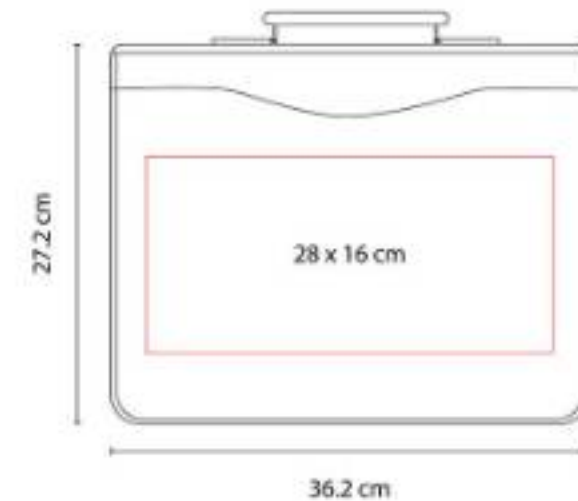

M 8900
CARPETA VINIL

Material: Vinil
Técnica de impresión: Serigrafía /
Termograbado
Área de impresión: 13 x 20 cm
Colores: Negro

"Incluye block de 20 hojas a rayas, 2 separadores de documentos, compartimento para tarjeta y ceja para bolígrafo.

SIN 014
CARPETA PORTAFOLIO

Material: Curpiel
Técnica de impresión: Láser / Serigrafía
Área de impresión: 28 x 16 cm
Colores: Negro

Carpeta portafolio con block de raya tamaño A4 con 20 hojas. Arillo de 1.25 pulgadas. No incluye bolígrafo.