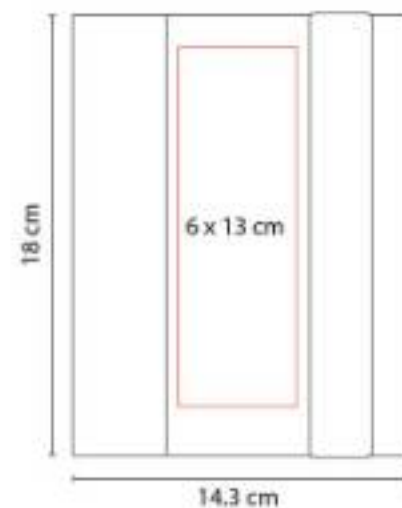

"Libreta con 70 hojas de raya.