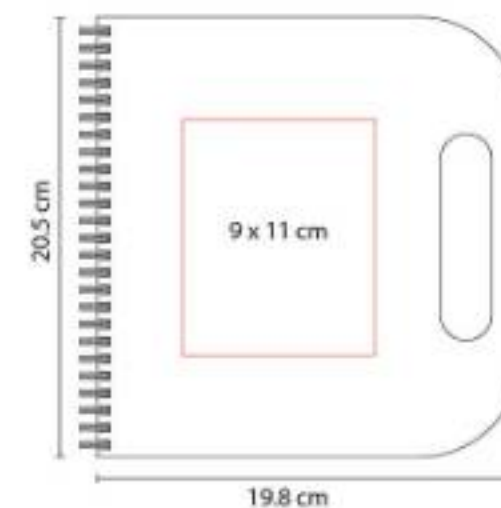

Material: Curpiel / Plástico
Técnica de impresión: Serigrafía / Termograbado
Área de impresión: 5.5 x 19 cm
Colores: Azul, Negro

80 Hojas de raya. Incluye separador de hojas.

HL 080
LIBRETA DUNYA

Material: Corcho
Técnica de impresión: Láser / Serigrafía
Área de impresión: 6 x 11 cm
Colores: Beige

Libreta con 80 hojas de raya. Incluye separador de hojas y elástico para cerrar.

HL 1100
LIBRETA JOLIET

Material: Cartón / Espiral Metálico
Técnica de impresión: Serigrafía
Área de impresión: 10 x 17 cm
Colores: Beige

"Libreta con 100 hojas de raya.

HL 120
LIBRETA SAVOIA

Material: Cartón / Espiral Metálico
Técnica de impresión: Serigrafía
Área de impresión: 9 x 11 cm
Colores: Beige

"Libreta con 70 hojas de raya.

HL 130
LIBRETA MARNE

Material: Cartón / Espiral Metálico
Técnica de impresión: Serigrafía
Área de impresión: 6 x 6 cm
Colores: Beige

Libreta con 40 hojas de raya. Contiene 5 tiras de notas adheribles. Espiral metálico doble.