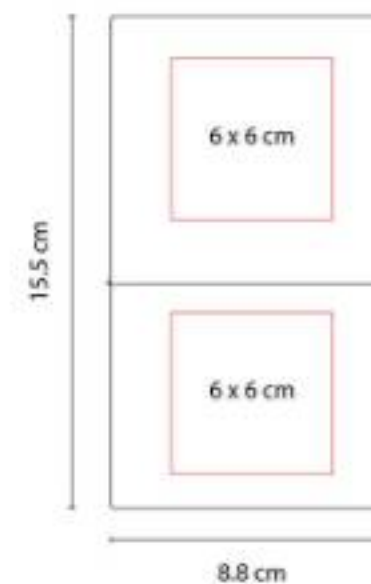

Material: Cartón / Espiral Metálico
Técnica de impresión: Serigrafía
Área de impresión: 6 x 6 cm
Colores: Beige

Libreta con 40 hojas de raya. Contiene 5 tiras de notas adheribles. Espiral metálico doble.

HL 1550
LIBRETA ECOLIER

Material: Cartón
Técnica de impresión: Serigrafía
Área de impresión: 4 x 12 cm
Colores: Rojo, Verde

240 Hojas de raya. Incluye separador de hojas y elástico para cerrar.

HL 1600
LIBRETA CARDEX

Material: Curpiel
Técnica de impresión: Serigrafía / Termograbado
Área de impresión: 4 x 11 cm
Colores: Negro

80 Hojas de raya. Incluye separador de hojas.

HL 1650
LIBRETA VALANTI

Material: Curpiel
Técnica de impresión: Láser / Termograbado / Serigrafía
Área de impresión: 6 x 6 cm
Colores: Azul, Negro

Libreta con 70 hojas de raya. Incluye separador de hojas y elástico para cerrar.

HL 170
LIBRETA DOCTOR

Material: Cartón / Espiral Metálico
Técnica de impresión: Serigrafía
Área de impresión: 4.5 x 8 cm
Colores: Blanco