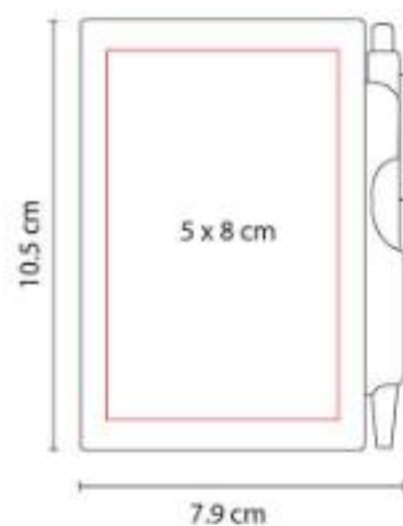

HL 2110
LIBRETA LINO

Material: Curpiel
Técnica de impresión: Serigrafía / Termograbado
Área de impresión: 10 x 14 cm
Colores: Gris

Libreta con 80 hojas de raya. Incluye espiral metálico doble y elástico para cerrar.

HL 2150
LIBRETA BORYSPIL

Material: Curpiel
Técnica de impresión: Láser / Termograbado
Área de impresión: 7.5 x 15 cm Cubierta / 1.5 x 0.5 cm Placa
Colores: Azul, Gris, Rojo

"Libreta con 80 hojas de raya. Incluye elástico para bolígrafo, broche imantado para cerrar y placa para grabado.

HL 2160
LIBRETA KIONA

Material: Curpiel
Técnica de impresión: Serigrafía /
Termograbado
Área de impresión: 9 x 15 cm
Colores: Azul, Gris, Negro

Libreta con 80 hojas de raya. Incluye bolígrafo terminado rubber.

HL 2720
**BLOCK DE NOTAS CON
BOLÍGRAFO**

Material: Plástico
Técnica de impresión: Serigrafía
Área de impresión: 5 x 8 cm
Colores: Azul, Blanco, Rojo

Block de notas con 60 hojas blancas. Incluye bolígrafo.