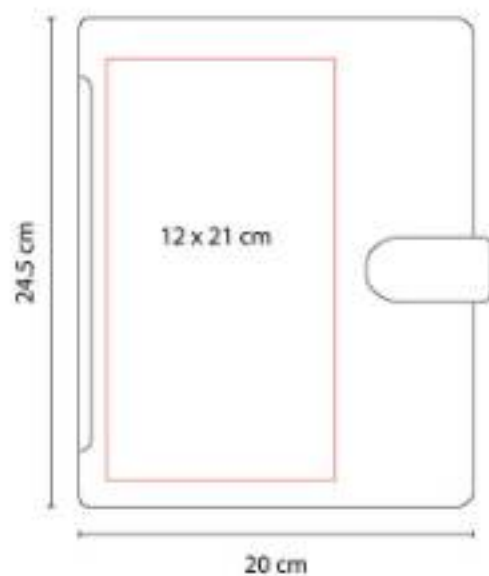

"Incluye block de raya tamaño A4 con 20 hojas, elástico para bolígrafo, compartimento para documentos y tarjetas.

M 80800
CARPETA LISBOA

Material: Curpiel
Técnica de impresión: Serigrafía / Termograbado / Láser
Área de impresión: 16 x 18 cm
Colores: Negro

Incluye block de raya tamaño A4 con 20 hojas. No incluye bolígrafo.

M 80850
CARPETA GIRAC

Material: Curpiel
Técnica de impresión: Láser en Placa Metálica / Serigrafía en Cubierta
Área de impresión: 15 x 3 cm Cubierta / 1.5 x 4 cm Placa Metálica
Colores: Negro

"Incluye block de raya tamaño A4 con 20 hojas, elástico para bolígrafo y compartimento para tarjetas.

M 80890
CARPETA CON LUZ TAWANG

Capacidad: "4,000 mAh"
Material: Tela / Silicón
Técnica de impresión: Láser en Silicón / Serigrafía en Cubierta
Área de impresión: 4 x 2.5 cm Silicón / 16 x 16 cm Cubierta
Colores: Negro

M 80910
**CARPETA PORTA TABLET
HAVAR**

Material: Curpiel
Técnica de impresión: Serigrafía /
Termograbado / Láser
Área de impresión: 12 x 21 cm
Colores: Negro

"Incluye porta notas de raya con 20 hojas
medida 8 x 10.