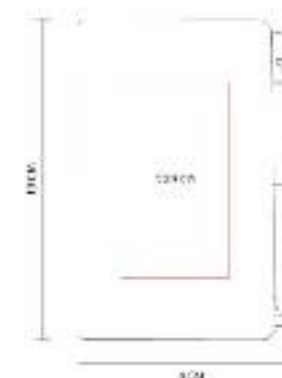

NUEVO
2023

70 Hojas de raya. Incluye elástico para cerrar.

HL 9099

Material: Curpiel
Técnica de impresión: Serigrafía
Área de impresión: 5 x 9 cm
Colores: Negro

60 Hojas de raya. Incluye notas adheribles de diferentes colores y bolígrafo ecológico.

HL 9099
LIBRETA DIANA

Material: Curpiel
Técnica de impresión: Serigrafía
Área de impresión: 5 x 9 cm
Colores: Azul, Gris

60 Hojas de raya. Incluye notas adheribles de diferentes colores y bolígrafo ecológico.