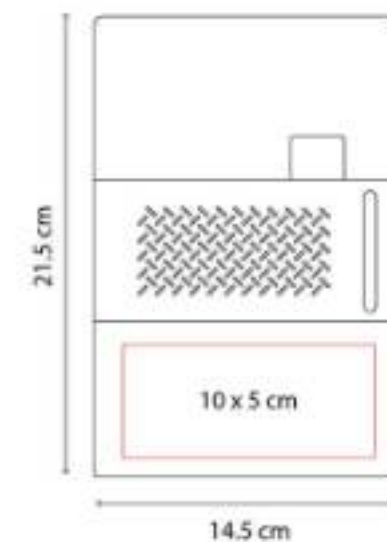

Material: Curpiel
Técnica de impresión: Láser / Serigrafía / Termograbado
Área de impresión: 10 x 5 cm
Colores: Gris, Negro