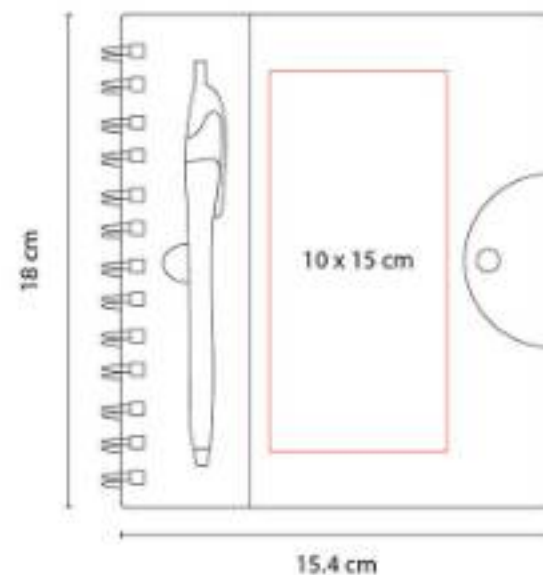

Libreta con 80 hojas de raya. Incluye separador de hojas y elástico para cerrar.

HL 1100
LIBRETA JOLIET

Material: Cartón / Espiral Metálico
Técnica de impresión: Serigrafía
Área de impresión: 10 x 17 cm
Colores: Beige

"Libreta con 100 hojas de raya.

HL 120
LIBRETA SAVOIA

Material: Cartón / Espiral Metálico
Técnica de impresión: Serigrafía
Área de impresión: 9 x 11 cm
Colores: Beige

"Libreta con 70 hojas de raya.

HL 130
LIBRETA MARNE

Material: Cartón / Espiral Metálico
Técnica de impresión: Serigrafía
Área de impresión: 6 x 6 cm
Colores: Beige

Libreta con 40 hojas de raya. Contiene 5 tiras de notas adheribles. Espiral metálico doble.

HL 1400
LIBRETA BREKA

Material: Espiral Metálico / Plástico
Técnica de impresión: Serigrafía
Área de impresión: 10 x 15 cm
Colores: Azul, Negro Translucido, Rojo Translucido

"Libreta con 100 hojas de raya. Incluye bolígrafo, espiral metálico doble y broche para cerrar."