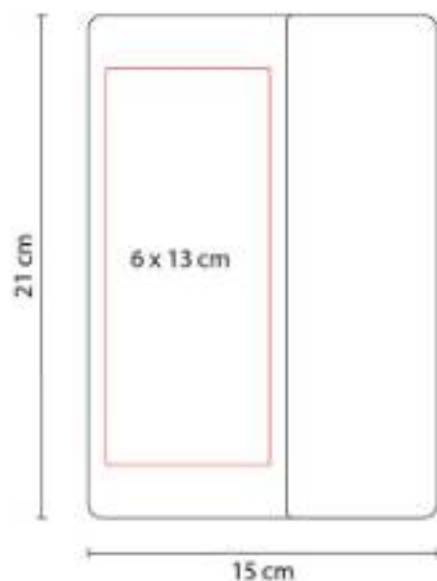

"Libreta con 80 hojas de raya.

HL 2085
LIBRETA RITA

Material: Curpiel
Técnica de impresión: Serigrafía / Termograbado
Área de impresión: 10 x 11 cm
Colores: Negro

Libreta con 80 hojas de raya. Incluye separador de hojas y broche imantado para cerrar.

HL 2090
LIBRETA TABUK

Material: Curpiel
Técnica de impresión: Láser / Termograbado
Área de impresión: 5 x 16 cm
Colores: Negro

Libreta con 80 hojas de raya. Incluye solapa y separador de hojas.

HL 2100
LIBRETA BOK

Material: Curpiel
Técnica de impresión: Láser / Serigrafía / Termograbado
Área de impresión: 6 x 13 cm
Colores: Azul, Cafe, Naranja, Negro, Rojo

Libreta 80 hojas de raya. Incluye solapa magnética y separador de hojas. Bolígrafo no incluido.