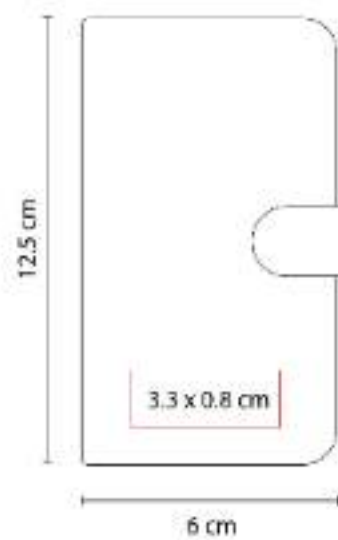

Colores: Negro