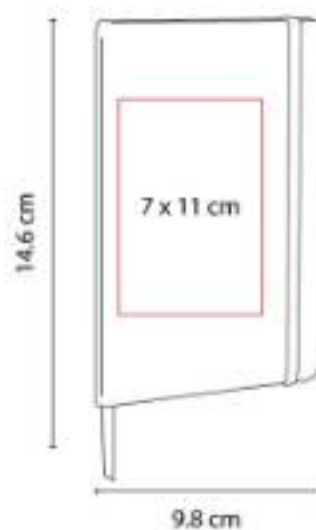

Material: Curpiel
Técnica de impresión: Serigrafía / Termograbado / Láser
Área de impresión: 7 x 11 cm
Colores: Amarillo, Azul, Azul Rey, Naranja, Negro, Rojo, Rosa, Verde

Libreta con 80 hojas de raya. Incluye separador de hojas y elástico para cerrar.

HL 2021
LIBRETA SMYRNA

Material: Curpiel
Técnica de impresión: Serigrafía / Termograbado / Láser
Área de impresión: 10 x 15 cm
Colores: Azul, Azul Rey, Naranja, Negro, Rojo, Verde

Libreta con 80 hojas de raya. Incluye separador de hojas y elástico para cerrar.

HL 2022
LIBRETA OLVERA

Material: PVC
Técnica de impresión: Serigrafía
Área de impresión: 10 x 15 cm
Colores: Azul Rey, Naranja, Negro, Rojo, Verde

Libreta con 80 hojas de raya. Incluye separador de hojas y elástico para cerrar.

HL 2023
LIBRETA BAIONA

Material: PVC
Técnica de impresión: Serigrafía
Área de impresión: 7 x 11 cm
Colores: Azul Rey, Naranja, Negro, Rojo, Verde

Libreta con 80 Hojas de raya. Incluye separador de hojas y elástico para cerrar.