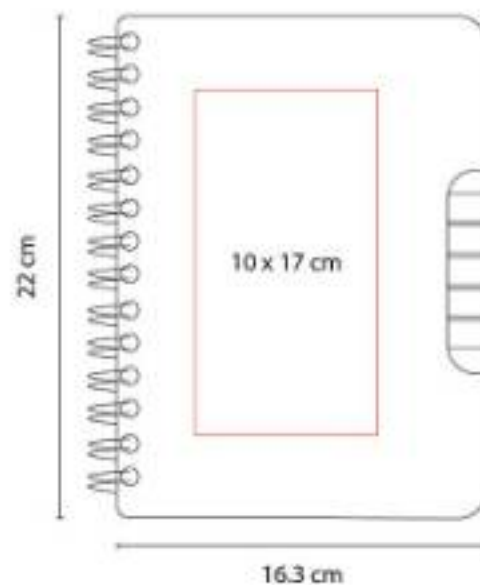

Libreta con 65 hojas de raya.

HL 011
LIBRETA ITZA

Material: Curpiel
Técnica de impresión: Serigrafía / Termograbado
Área de impresión: 11 X 18 cm
Colores: Azul, Negro, Rojo

"Libreta con 80 hojas de raya, de pasta flexible y espiral metálico doble."

Material: Curpiel / Plástico
Técnica de impresión: Serigrafía / Termograbado
Área de impresión: 5.5 x 19 cm
Colores: Azul, Negro

80 Hojas de raya. Incluye separador de hojas.

HL 080
LIBRETA DUNYA

Material: Corcho
Técnica de impresión: Láser / Serigrafía
Área de impresión: 6 x 11 cm
Colores: Beige

Libreta con 80 hojas de raya. Incluye separador de hojas y elástico para cerrar.

HL 1100
LIBRETA JOLIET

Material: Cartón / Espiral Metálico
Técnica de impresión: Serigrafía
Área de impresión: 10 x 17 cm
Colores: Beige