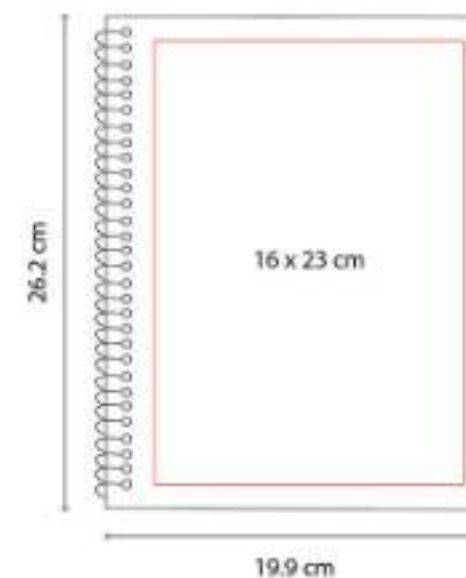

Cuaderno profesional tamaño carta con 70 hojas y espiral metálico.