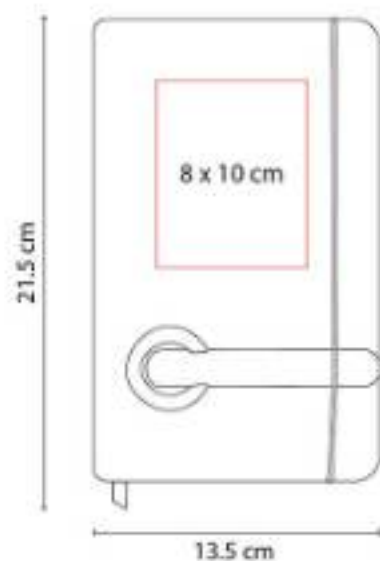

Material: Cartón / Espiral Metálico / Papel Reciclado
Técnica de impresión: Serigrafía
Área de impresión: 9 x 10 cm
Colores: Cafe, Negro, Rojo, Verde

Libreta con 70 hojas de raya. Incluye bolígrafo ecológico y espiral metálico doble.

HL 2050
LIBRETA RIDGE

Material: Cartón
Técnica de impresión: Serigrafía
Área de impresión: 6 x 13 cm
Colores: Azul, Negro, Rojo, Verde

"Libreta con 70 hojas de raya.

HL 2070
LIBRETA SELIGER

Material: Paja / Curpiel
Técnica de impresión: Serigrafía / Termograbado
Área de impresión: 7 x 7 cm
Colores: Azul

96 Hojas de raya. Incluye separador de hojas, compartimento frontal para smartphone y bolígrafo.

HL 2080
LIBRETA SUAZI

Material: Curpiel / Plástico
Técnica de impresión: Láser / Serigrafía / Termograbado
Área de impresión: 8 x 10 cm
Colores: Azul, Negro, Rojo