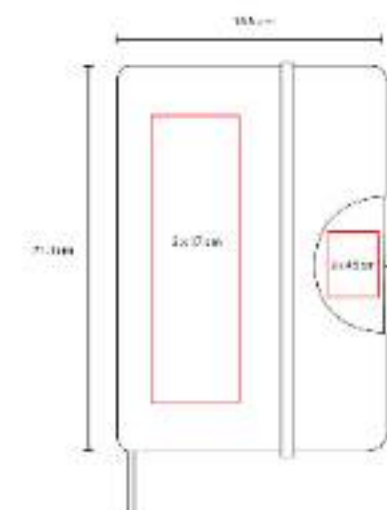

Libreta con 80 hojas de raya. Incluye separador de hojas y placa de plástico con luz. El logo se enciende al grabar.

HL 9080
LIBRETA PAULO

Material: Curpiel / Bambú
Técnica de impresión: Láser / Termograbado
Área de impresión: 5 x 17 cm Libreta / 2 x 4.5 cm Bambú
Colores: Gris