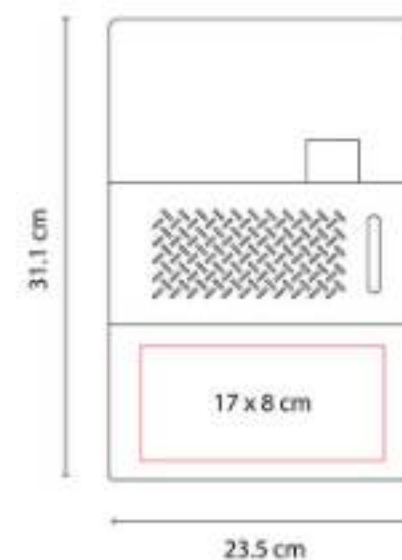

"Incluye block de raya tamaño A4 con 20 hojas, elástico para bolígrafo, compartimento para documentos y tarjetas.

M 80800
CARPETA LISBOA

Material: Curpiel
Técnica de impresión: Serigrafía / Termograbado / Láser
Área de impresión: 16 x 18 cm
Colores: Negro

M 80910
**CARPETA PORTA TABLET
HAVAR**

Material: Curpiel
Técnica de impresión: Serigrafía /
Termograbado / Láser
Área de impresión: 12 x 21 cm
Colores: Negro

"Incluye porta notas de raya con 20 hojas
medida 8 x 10.

M 80920
CARPETA PORTA TABLET LORY

Material: Curpiel
Técnica de impresión: Serigrafía /
Termograbado / Láser
Área de impresión: 10 x 29 cm
Colores: Negro

M 80940
CARPETA UYUNI

Material: Curpiel
Técnica de impresión: Láser / Serigrafía /
Termograbado
Área de impresión: 17 x 8 cm
Colores: Gris, Negro

"Incluye block de raya tamaño A4 con 20
hojas, elástico para bolígrafo, compartimento
para documentos y tarjetas.

M 81300
CARPETA RECORD

Material: Curpiel
Técnica de impresión: Láser / Serigrafía
Área de impresión: 16 x 30 cm Cubierta / 1 x 4 cm Placa Metálica
Colores: Negro