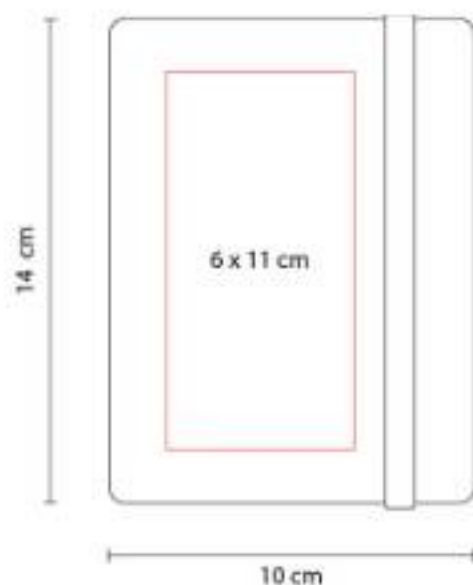

Libreta con 65 hojas de raya.

HL 011
LIBRETA ITZA

Material: Curpiel
Técnica de impresión: Serigrafía / Termograbado
Área de impresión: 11 X 18 cm
Colores: Azul, Negro, Rojo

"Libreta con 80 hojas de raya, de pasta flexible y espiral metálico doble."

Material: Curpiel / Plástico
Técnica de impresión: Serigrafía / Termograbado
Área de impresión: 5.5 x 19 cm
Colores: Azul, Negro

80 Hojas de raya. Incluye separador de hojas.

HL 080
LIBRETA DUNYA

Material: Corcho
Técnica de impresión: Láser / Serigrafía
Área de impresión: 6 x 11 cm
Colores: Beige

Libreta con 80 hojas de raya. Incluye separador de hojas y elástico para cerrar.

HL 1100
LIBRETA JOLIET

Material: Cartón / Espiral Metálico
Técnica de impresión: Serigrafía
Área de impresión: 10 x 17 cm
Colores: Beige

Material: Cartón / Espiral Metálico
Técnica de impresión: Serigrafía
Área de impresión: 6 x 6 cm
Colores: Beige

Libreta con 40 hojas de raya. Contiene 5 tiras de notas adheribles. Espiral metálico doble.