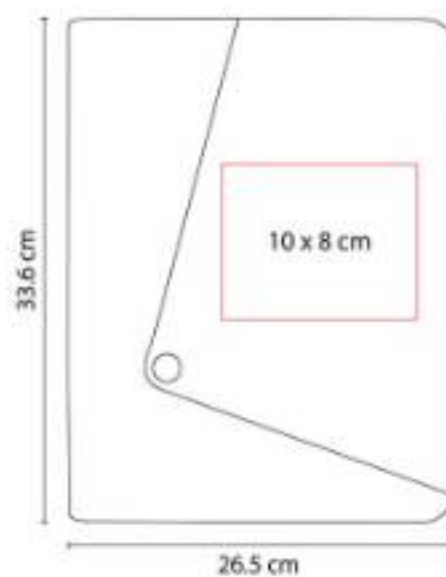

Material: Curpiel / Poliéster
Técnica de impresión: Serigrafía / Termograbado
Área de impresión: 10 x 8 cm
Colores: Azul, Gris