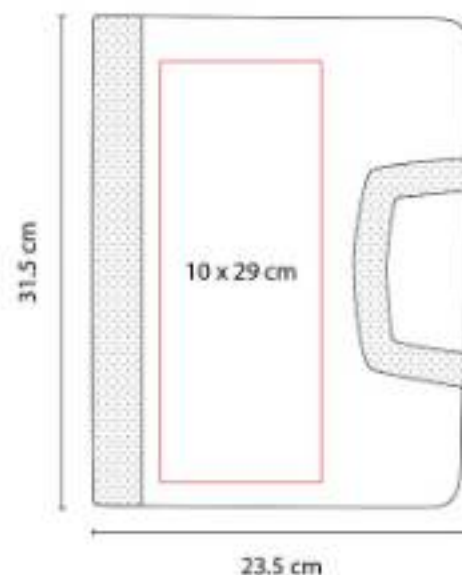

M 80910
**CARPETA PORTA TABLET
HAVAR**

Material: Curpiel
Técnica de impresión: Serigrafía /
Termograbado / Láser
Área de impresión: 12 x 21 cm
Colores: Negro

"Incluye porta notas de raya con 20 hojas
medida 8 x 10.

M 80920
CARPETA PORTA TABLET LORY

Material: Curpiel
Técnica de impresión: Serigrafía /
Termograbado / Láser
Área de impresión: 10 x 29 cm
Colores: Negro

M 80940
CARPETA UYUNI

Material: Curpiel
Técnica de impresión: Láser / Serigrafía /
Termograbado
Área de impresión: 17 x 8 cm
Colores: Gris, Negro

"Incluye block de raya tamaño A4 con 20
hojas, elástico para bolígrafo, compartimento
para documentos y tarjetas.