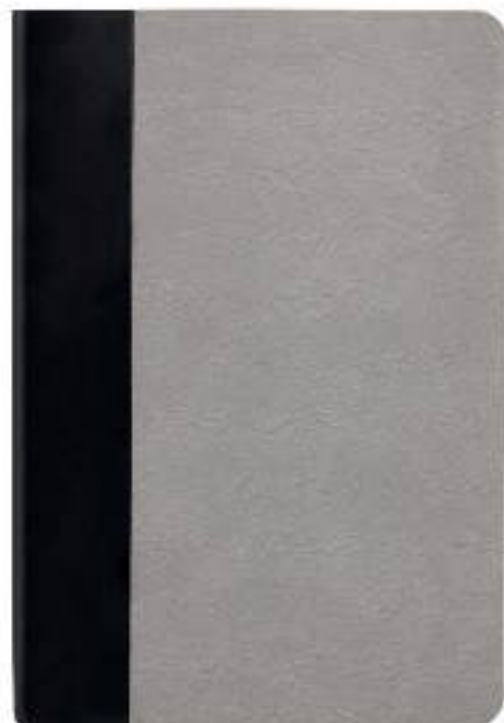

HL 9042
SET ZEMUN

Material: Curpiel Libreta / Plástico Bolígrafo
Técnica de impresión: Termograbado en Libreta / Serigrafía en Bolígrafo
Área de impresión: 6 x 14 cm Libreta / 0.6 x 7 cm Barril y 0.6 x 4 cm Clip
Colores: Gris