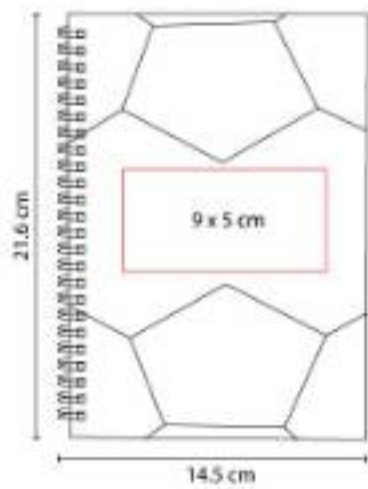

80 Hojas de raya. Incluye espiral metálico doble.