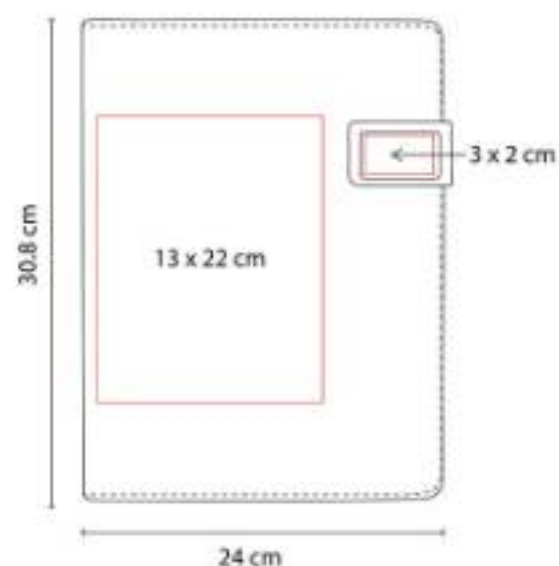

"Carpeta ecológica. Incluye block de raya tamaño A4 con 20 hojas, bolígrafo y notas adheribles."

M 80230 CARPETA SKIN

Material: Cartón / Papel Reciclado
Técnica de impresión: Serigrafía
Área de impresión: 16 x 26.5 cm
Colores: Azul, Rojo, Verde

"Carpeta ecológica. Incluye block de raya tamaño A4 con 30 hojas, bolígrafo y notas adheribles."

M 80444
CARPETA CENTURY

Material: Curpiel
Técnica de impresión: Serigrafía / Termograbado / Láser
Área de impresión: 16 x 7 cm
Colores: Negro

Incluye block de raya tamaño A4 con 20 hojas. No incluye bolígrafo.

M 80750
CARPETA MIRAM

Material: Poliéster
Técnica de impresión: Láser en Placa Metálica / Serigrafía en Cubierta
Área de impresión: 13 x 22 cm Cubierta / 3 x 2 cm Placa Metálica
Colores: Negro