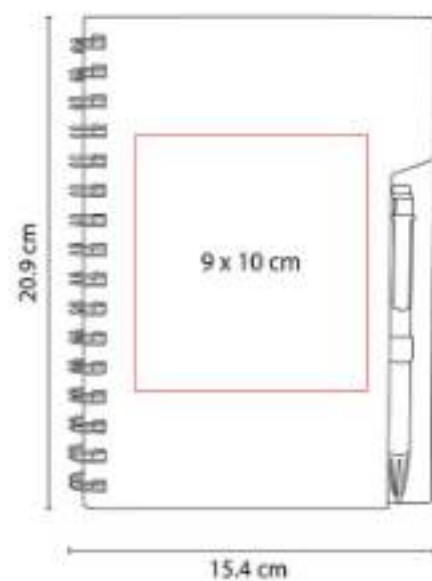

HL 2023
LIBRETA BAIONA

Material: PVC
Técnica de impresión: Serigrafía
Área de impresión: 7 x 11 cm
Colores: Azul Rey, Naranja, Negro, Rojo, Verde

Libreta con 80 Hojas de raya. Incluye separador de hojas y elástico para cerrar.

HL 2030
LIBRETA MALIA

Material: Cartón / Espiral Metálico
Técnica de impresión: Serigrafía
Área de impresión: 7 x 11 cm Cubierta / 7 x 2.5 cm Interior
Colores: Beige

"Libreta con 20 hojas de raya.

HL 2040
LIBRETA ANTLIA

Material: Cartón / Espiral Metálico / Papel Reciclado
Técnica de impresión: Serigrafía
Área de impresión: 9 x 10 cm
Colores: Cafe, Negro, Rojo, Verde

Libreta con 70 hojas de raya. Incluye bolígrafo ecológico y espiral metálico doble.