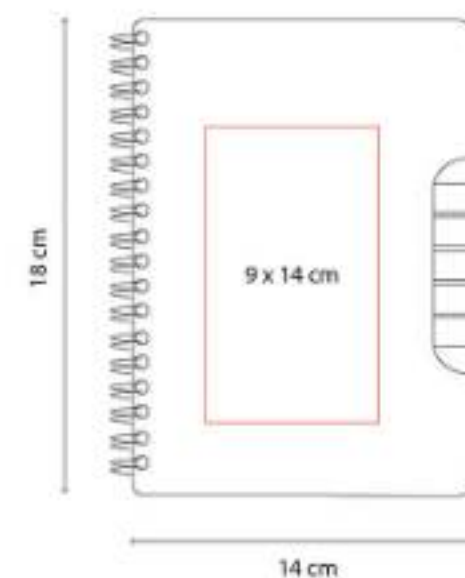

"Libreta con 70 hojas de raya."