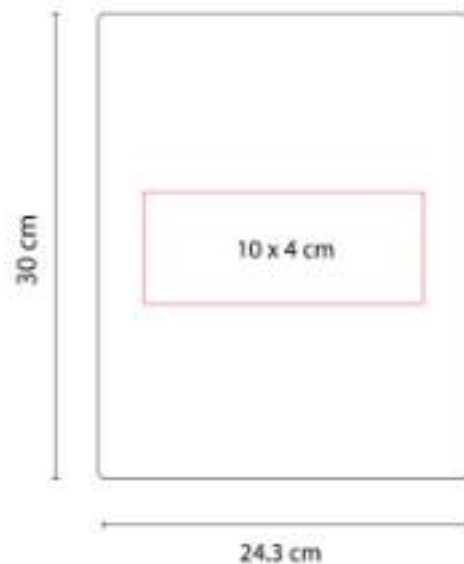

M 80150 CARPETA ONTARIO

Material: Curpiel
Técnica de impresión: Serigrafía / Termograbado / Láser
Área de impresión: 15 x 29 cm
Colores: Negro

M 80170 CARPETA YAMDENA

Material: Curpiel / Vinil
Técnica de impresión: Láser / Serigrafía / Termograbado
Área de impresión: 10 x 4 cm
Colores: Negro