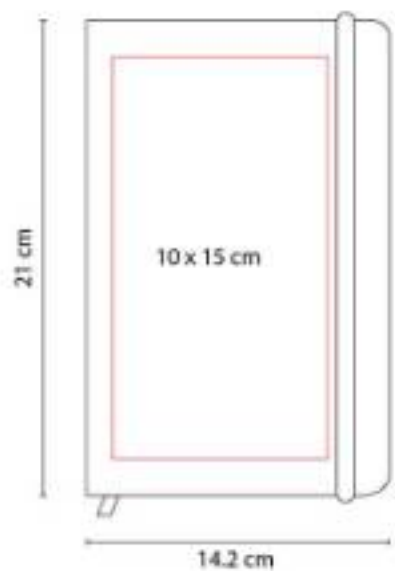

Material: Curpiel
Técnica de impresión: Serigrafía / Termograbado / Láser
Área de impresión: 7 x 11 cm
Colores: Amarillo, Azul, Azul Rey, Naranja, Negro, Rojo, Rosa, Verde

Libreta con 80 hojas de raya. Incluye separador de hojas y elástico para cerrar.

HL 2021
LIBRETA SMYRNA

Material: Curpiel
Técnica de impresión: Serigrafía / Termograbado / Láser
Área de impresión: 10 x 15 cm
Colores: Azul, Azul Rey, Naranja, Negro, Rojo, Verde

Libreta con 80 hojas de raya. Incluye separador de hojas y elástico para cerrar.

HL 2022
LIBRETA OLVERA

Material: PVC
Técnica de impresión: Serigrafía
Área de impresión: 10 x 15 cm
Colores: Azul Rey, Naranja, Negro, Rojo, Verde

Libreta con 80 hojas de raya. Incluye separador de hojas y elástico para cerrar.

HL 2023
LIBRETA BAIONA

Material: PVC
Técnica de impresión: Serigrafía
Área de impresión: 7 x 11 cm
Colores: Azul Rey, Naranja, Negro, Rojo, Verde

Libreta con 80 Hojas de raya. Incluye separador de hojas y elástico para cerrar.