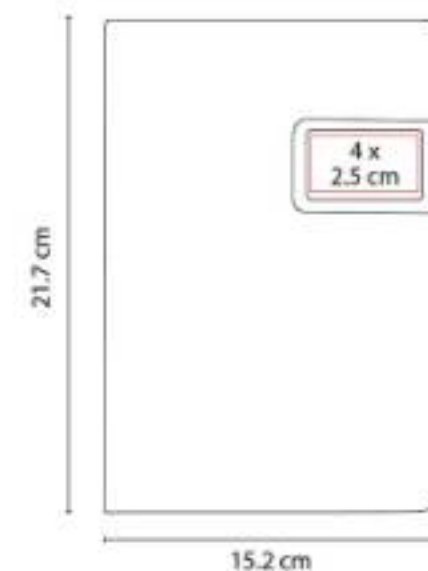

"Libreta con 80 hojas de raya.