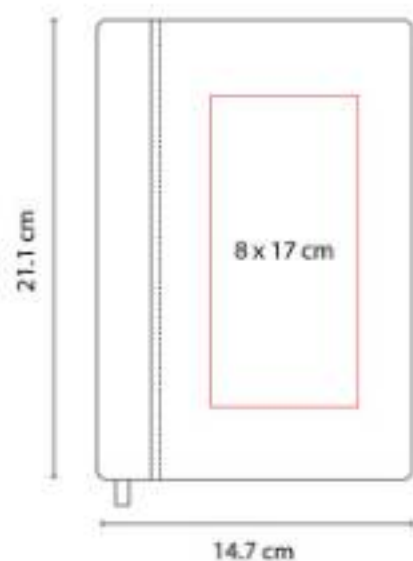

Material: Cartón / Espiral Metálico
Técnica de impresión: Serigrafía
Área de impresión: 6 x 6 cm
Colores: Beige

Libreta con 40 hojas de raya. Contiene 5 tiras de notas adheribles. Espiral metálico doble.

Libreta con 100 hojas de raya. Con espiral metálico doble y elástico para bolígrafo.

HL 1750
LIBRETA MACEO

Material: Curpiel
Técnica de impresión: Termograbado
Área de impresión: 6 x 4 cm
Colores: Azul, Negro, Rojo

Libreta con 70 hojas de raya. Incluye separador de hojas.

HL 1755
LIBRETA RALEWAY

Material: Curpiel
Técnica de impresión: Serigrafía / Termograbado
Área de impresión: 3 x 7 cm
Colores: Gris

"Libreta con 40 hojas de raya, 30 hojas de cuadro chico y 10 hojas para notas. Incluye separador de hojas."

HL 180
LIBRETA DETTI FOSS

Material: Curpiel
Técnica de impresión: Láser / Termograbado
Área de impresión: 8 x 17 cm
Colores: Azul, Naranja, Negro, Rojo, Verde

Libreta con 80 hojas de raya. Incluye separador de hojas.