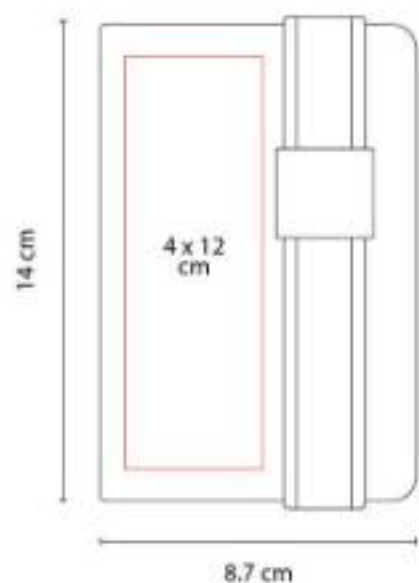

Material: Cartón
Técnica de impresión: Serigrafía
Área de impresión: 4 x 12 cm
Colores: Rojo, Verde

240 Hojas de raya. Incluye separador de hojas y elástico para cerrar.