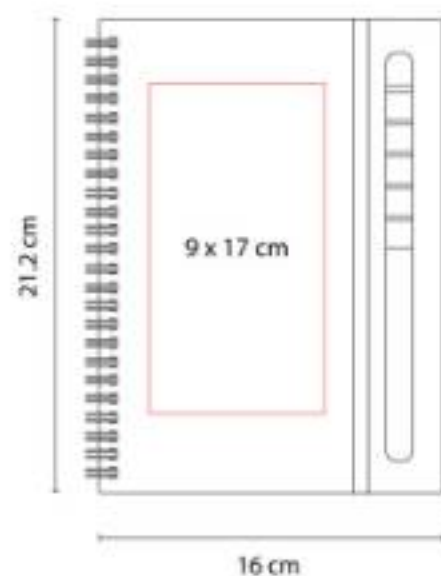

NUEVO
2023

Material: Cartón / Papel
Técnica de impresión: Serigrafía
Área de impresión: 6 x 15 cm
Colores: Beige

HL 010
LIBRETA ALESA

Material: Curpiel
Técnica de impresión: Láser / Serigrafía / Termograbado
Área de impresión: 8 x 17 cm
Colores: Azul, Morado, Naranja, Negro, Rojo, Rosa, Verde

Libreta con 65 hojas de raya.

HL 011
LIBRETA ITZA

Material: Curpiel
Técnica de impresión: Serigrafía / Termograbado
Área de impresión: 11 X 18 cm
Colores: Azul, Negro, Rojo

"Libreta con 80 hojas de raya, de pasta flexible y espiral metálico doble."

HL 012
LIBRETA ABDALA

Material: Plástico
Técnica de impresión: Serigrafía
Área de impresión: 9 x 17 cm
Colores: Azul, Naranja, Verde

"Libreta con 80 hojas de raya. Incluye notas adheribles de colores, espiral metálico doble y elástico para cerrar.