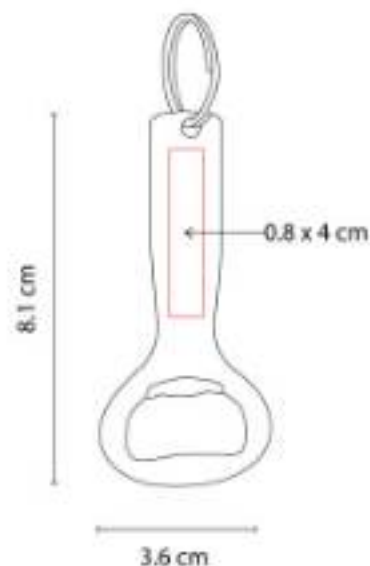

Material: Aluminio
Técnica de impresión: Serigrafía
Área de impresión: 0.8 x 4 cm
Colores: Azul, Plata, Rojo

Llavero destapador.