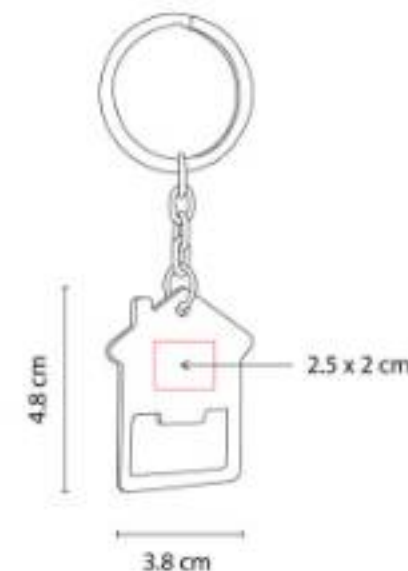

Material: Metal
Técnica de impresión: Láser / Pantógrafo
Área de impresión: 2.5 x 2 cm
Colores: Plata

Llavero destapador.