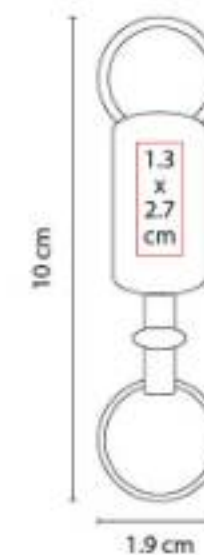

K 100  
**LLAVERO ANTI-STRESS**

**Material:** PU  
**Técnica de impresión:** Tampografía  
**Área de impresión:** 2.5 cm Diámetro  
**Colores:** Azul, Plata, Rojo

Llavero con pelota anti-stress.

K 63290  
**LLAVERO CASA-COCHE**

**Material:** Metal  
**Técnica de impresión:** Láser / Pantógrafo  
**Área de impresión:** 1.3 x 2.7 cm  
**Colores:** Plata

Llavero con una argolla separable. Incluye caja individual.