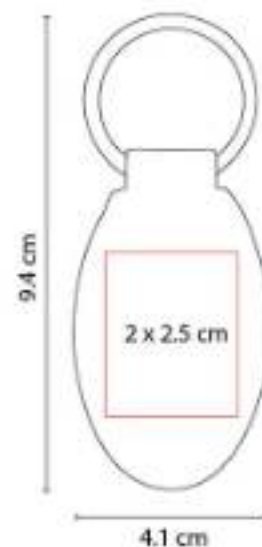

Incluye caja individual.