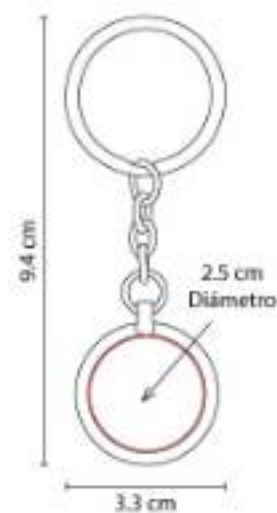

Llavero flexómetro de cinta metálica de 1 m.

PRO 019  
**LLAVERO FLEXÓMETRO  
LIBEREC**

**Material:** Plástico  
**Técnica de impresión:** Serigrafía /  
Tampografía  
**Área de impresión:** 3 x 3 cm  
**Colores:** Azul, Blanco, Rojo

Llavero destapador con flexómetro de cinta metálica de 1 m.

PRO 034  
**LLAVERO FLEXÓMETRO CASITA**

**Material:** Plástico  
**Técnica de impresión:** Serigrafía / Goteado en Resina / Tampografía  
**Área de impresión:** 3.9 x 2.4 cm  
**Colores:** Blanco

Llavero flexómetro de cinta metálica de 1 m.

SOC 045  
**LLAVERO GOL**

**Material:** Metal  
**Técnica de impresión:** Láser  
**Área de impresión:** 2.5 cm Diámetro  
**Colores:** Gris Mate

Incluye caja individual.