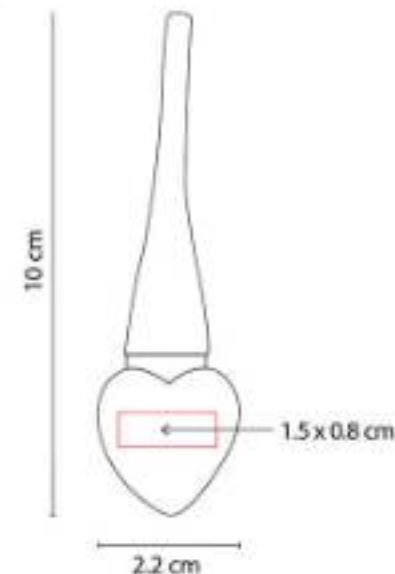

**Material:** Plástico  
**Técnica de impresión:** Goteado en Resina  
**Área de impresión:** 2.3 cm Diámetro  
**Colores:** Azul, Negro, Rojo

Incluye caja individual.

M 2020  
**LLAVERO CASA RUMA**

**Material:** Curpiel / Metal  
**Técnica de impresión:** Láser  
**Área de impresión:** 2.5 x 1.5 cm  
**Colores:** Negro

**Material:** Curpiel / Metal  
**Técnica de impresión:** Láser / Pantógrafo  
**Área de impresión:** 2 x 1.5 cm  
**Colores:** Negro

Incluye caja individual.

M 2040  
**LLAVERO LOVE**

**Material:** Hule / Metal  
**Técnica de impresión:** Láser  
**Área de impresión:** 1.5 x 0.8 cm  
**Colores:** Rojo

Incluye caja individual.

M 2050  
**LLAVERO PUERQUITO CON  
 PLACA**

**Material:** Hule / Metal  
**Técnica de impresión:** Láser / Pantógrafo  
**Área de impresión:** 1 x 0.5 cm Llavero / 2 x 0.7 cm Placa  
**Colores:** Negro