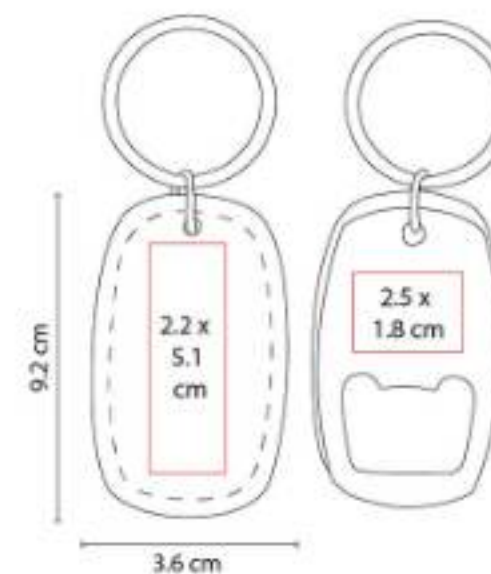

### DPO 012 LLAVERO DESTAPADOR KLEIN

**Material:** Plástico  
**Técnica de impresión:** Serigrafía  
**Área de impresión:** 1.8 x 3.8 cm  
**Colores:** Azul, Blanco, Rojo

Llavero destapador. Incluye cuña para abrir latas.

### DPO 020 LLAVERO DESTAPADOR STADIUM

**Material:** Plástico  
**Técnica de impresión:** Serigrafía / Tampografía  
**Área de impresión:** 2.1 x 2.7 cm  
**Colores:** Azul, Negro, Rojo, Verde

Llavero destapador con lámpara de 1 LED. Incluye 2 baterías de botón.

### DPO 023 LLAVERO DESTAPADOR PHOENIX

**Material:** Curpiel / Metal  
**Técnica de impresión:** Termograbado / Láser  
**Área de impresión:** 2.2 x 5.1 cm Curpiel / 2.5 x 1.8 cm Metal  
**Colores:** Negro