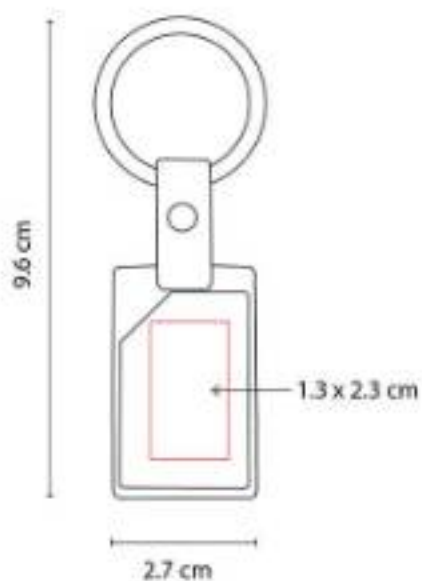

Incluye caja individual.