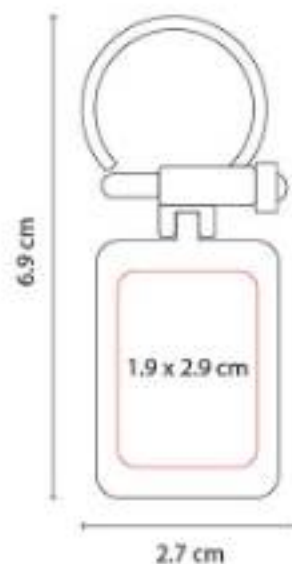

Incluye caja individual.

M 5813  
**LLAVERO CASPIO**

**Material:** Metal / Tela  
**Técnica de impresión:** Láser / Pantógrafo / Serigrafía  
**Área de impresión:** 2.2 x 2.5 cm  
**Colores:** Amarillo, Azul, Negro, Rojo, Verde

Incluye caja individual.

M 6232  
**LLAVERO ASTORIA**

**Material:** Metal  
**Técnica de impresión:** Goteado en Resina / Grabado Espejo / Láser  
**Área de impresión:** 1.9 x 2.9 cm  
**Colores:** Plata