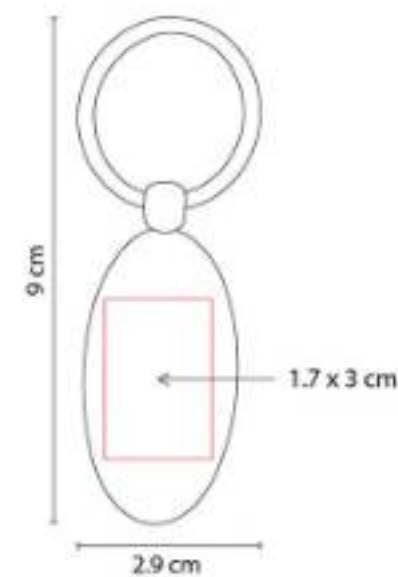

Incluye caja individual.