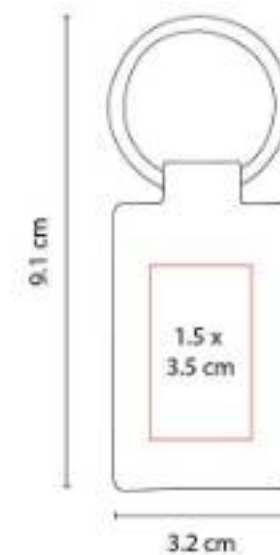

Incluye caja individual.