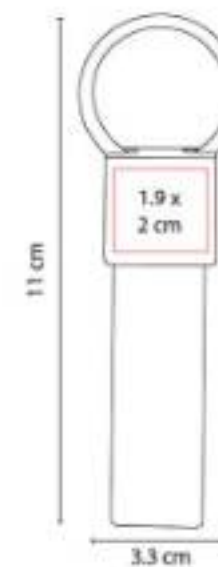

Incluye caja individual.