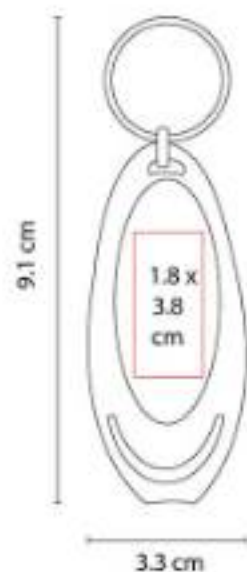

## DPO 001 LLAVERO DESTAPADOR LANCE

**Material:** Plástico  
**Técnica de impresión:** Serigrafía / Tampografía  
**Área de impresión:** 1.5 x 3 cm  
**Colores:** Amarillo, Azul, Blanco, Negro, Rojo, Verde

### DPO 012 LLAVERO DESTAPADOR KLEIN

**Material:** Plástico  
**Técnica de impresión:** Serigrafía  
**Área de impresión:** 1.8 x 3.8 cm  
**Colores:** Azul, Blanco, Rojo

Llavero destapador. Incluye cuña para abrir latas.