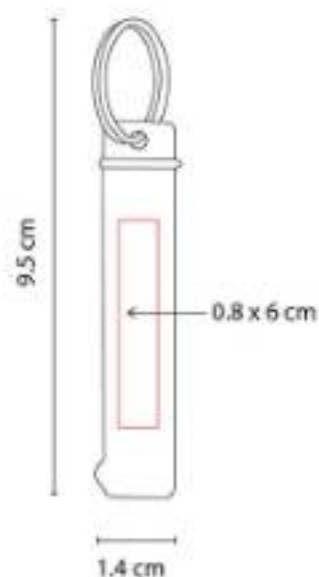

### DPO 023 LLAVERO DESTAPADOR PHOENIX

**Material:** Curpiel / Metal  
**Técnica de impresión:** Termograbado / Láser  
**Área de impresión:** 2.2 x 5.1 cm Curpiel / 2.5 x 1.8 cm Metal  
**Colores:** Negro

Llavero con destapador. Incluye caja individual.

DPO 024  
**LLAVERO TIATU**

**Material:** Aluminio  
**Técnica de impresión:** Laser/Serigrafía  
**Área de impresión:** 0.8 x 6 cm  
**Colores:** Azul, Negro, Plata, Rojo