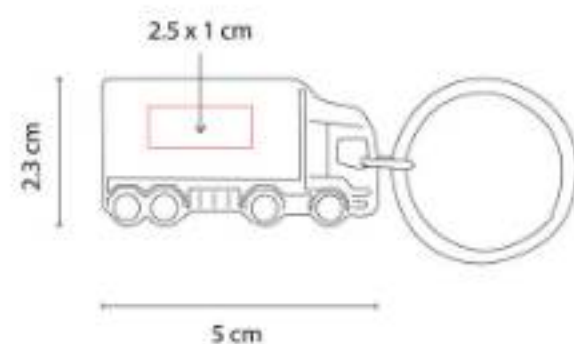

M 63271
LLAVERO CAMION ETRETRIA

Material: Metal
Técnica de impresión: Láser / Pantógrafo
Área de impresión: 2.5 x 1 cm
Colores: Plata

M 63272
LLAVERO CASAÁMEGARA

Material: Metal
Técnica de impresión: Láser / Pantógrafo
Área de impresión: 2.5 x 1.5 cm
Colores: Plata

Incluye caja individual.

M 63273
LLAVERO BRISBANE

Material: Metal / Fibra de Carbono
Técnica de impresión: Láser / Pantógrafo
Área de impresión: 2.5 x 0.5 cm
Colores: Negro

Incluye caja individual.