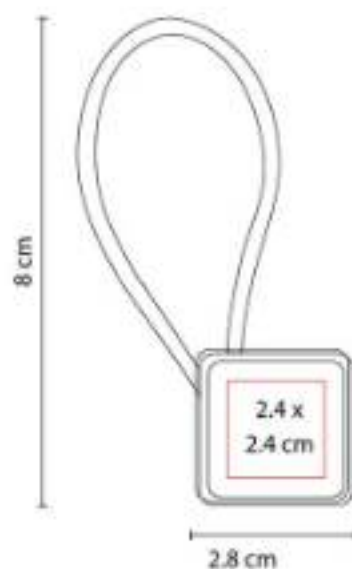

Incluye caja individual.