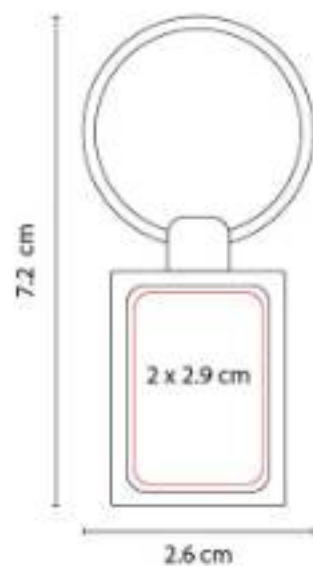

Incluye caja individual.