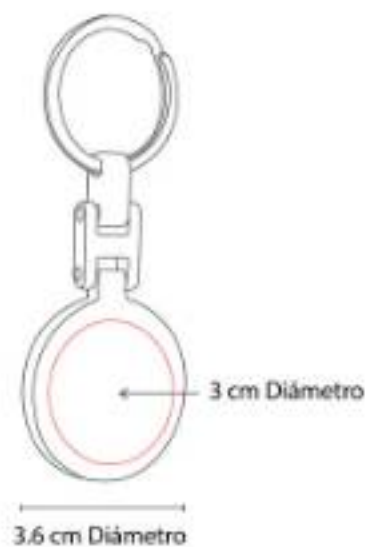

**Material:** Metal  
**Técnica de impresión:** Láser / Pantógrafo  
**Área de impresión:** 3 cm Diámetro  
**Colores:** Plata

Incluye caja individual.

M 63280  
**LLAVERO LABORO**

**Material:** Metal  
**Técnica de impresión:** Goteado en Resina / Grabado Espejo / Serigrafía / Láser  
**Área de impresión:** 2.1 x 2.6 cm  
**Colores:** Plata