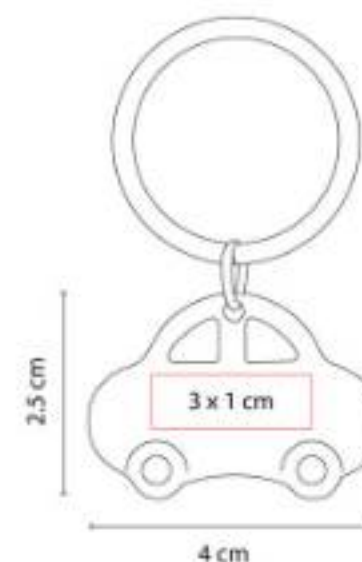

Material: Metal
Técnica de impresión: Láser / Pantógrafo
Área de impresión: 3 x 1 cm
Colores: Plata