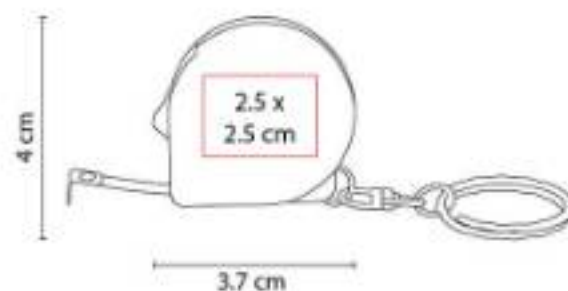

Llavero flexómetro de cinta metálica de 1 m.