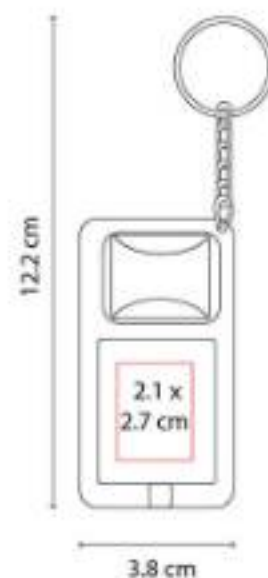

Llavero destapador con lámpara de 1 LED. Incluye 2 baterías de botón.