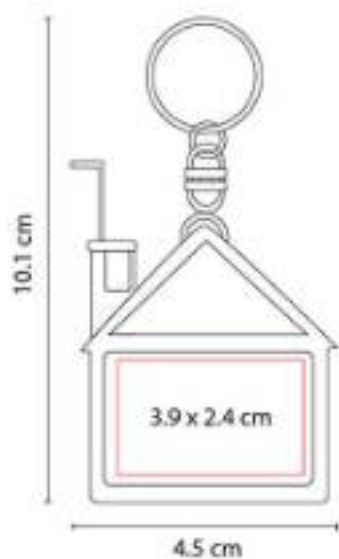

Llavero flexómetro de cinta metálica de 1 m.

PRO 019  
**LLAVERO FLEXÓMETRO  
LIBEREC**

**Material:** Plástico  
**Técnica de impresión:** Serigrafía /  
Tampografía  
**Área de impresión:** 3 x 3 cm  
**Colores:** Azul, Blanco, Rojo

Llavero destapador con flexómetro de cinta metálica de 1 m.

PRO 034  
**LLAVERO FLEXÓMETRO CASITA**

**Material:** Plástico  
**Técnica de impresión:** Serigrafía / Goteado en Resina / Tampografía  
**Área de impresión:** 3.9 x 2.4 cm  
**Colores:** Blanco

Llavero flexómetro de cinta metálica de 1 m.

SOC 045  
**LLAVERO GOL**

**Material:** Metal  
**Técnica de impresión:** Láser  
**Área de impresión:** 2.5 cm Diámetro  
**Colores:** Gris Mate

Incluye caja individual.