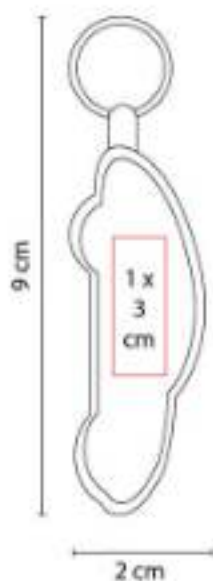

**Material:** Plástico  
**Técnica de impresión:** Goteado en Resina  
**Área de impresión:** 2.3 cm Diámetro  
**Colores:** Azul, Negro, Rojo

Incluye caja individual.

M 2020  
**LLAVERO CASA RUMA**

**Material:** Curpiel / Metal  
**Técnica de impresión:** Láser  
**Área de impresión:** 2.5 x 1.5 cm  
**Colores:** Negro

Incluye caja individual.

M 2025  
**LLAVERO AUTO**

**Material:** Curpiel / Metal  
**Técnica de impresión:** Láser  
**Área de impresión:** 1 x 3 cm  
**Colores:** Negro

Incluye caja individual.

M 2035  
**LLAVERO LEGACY**