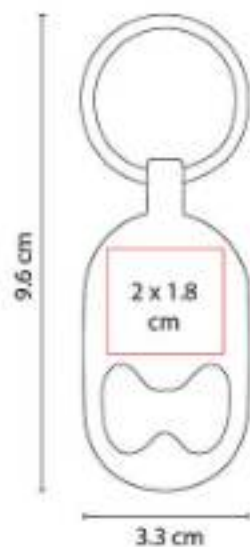

Llavero destapador.