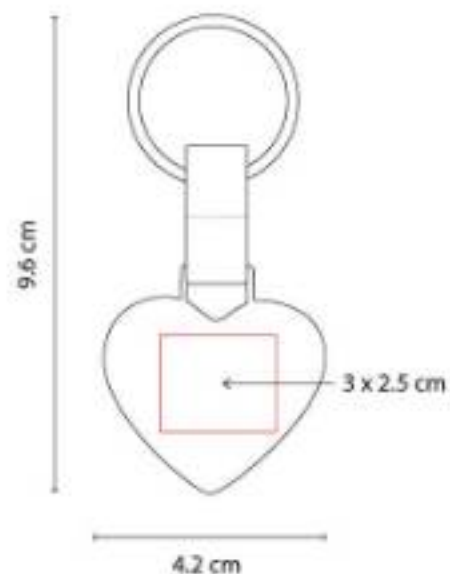

Incluye caja individual.