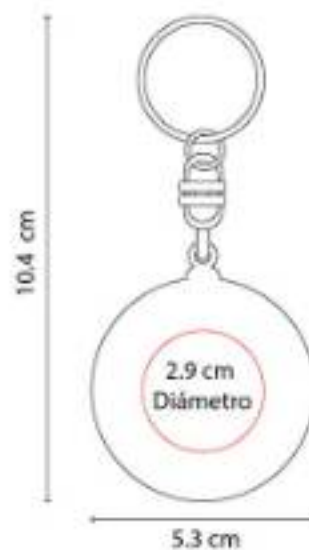

### PRO 002 LLAVERO FLEXÓMETRO GISORS

**Material:** Plástico  
**Técnica de impresión:** Serigrafía / Tampografía  
**Área de impresión:** 2.7 x 3.3 cm  
**Colores:** Blanco

Llavero flexómetro de cinta metálica de 1 m.

### PRO 005 LLAVERO FLEXÓMETRO WHEEL

**Material:** Plástico  
**Técnica de impresión:** Goteado en Resina  
**Área de impresión:** 2.9 cm Diámetro  
**Colores:** Azul, Negro, Rojo

Llavero flexómetro de cinta flexible de plástico de 1.5 m.