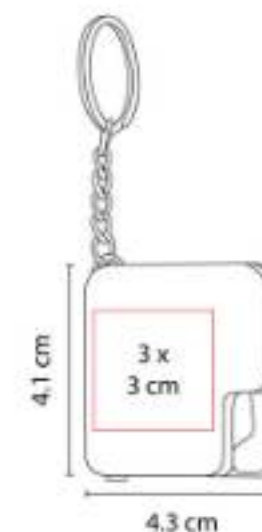

Llavero flexómetro de cinta metálica de 1 m.

PRO 018  
**LLAVERO FLEXÓMETRO  
MEASURE**

**Material:** Plástico  
**Técnica de impresión:** Serigrafía /  
Tampografía  
**Área de impresión:** 2.5 x 2.5 cm  
**Colores:** Azul, Blanco, Rojo

Llavero flexómetro de cinta metálica de 1 m.

PRO 019  
**LLAVERO FLEXÓMETRO  
LIBEREC**

**Material:** Plástico  
**Técnica de impresión:** Serigrafía /  
Tampografía  
**Área de impresión:** 3 x 3 cm  
**Colores:** Azul, Blanco, Rojo