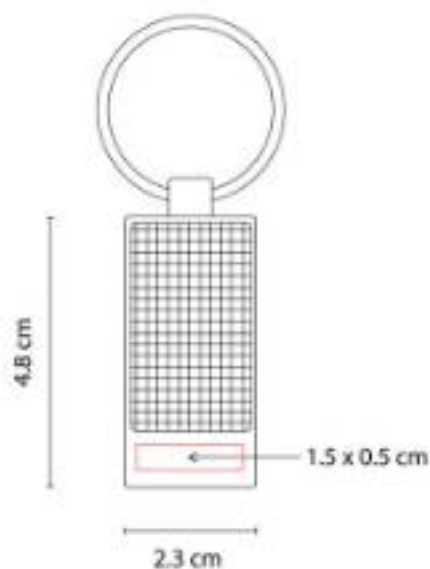

Incluye caja individual.