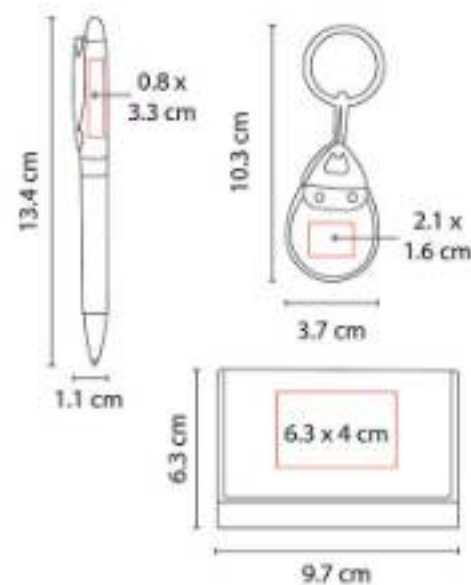

## 60100 SET DUKE

**Material:** Curpiel / Metal  
**Técnica de impresión:** "Láser y Serigrafía en Bolígrafo y Tarjetero / Láser, Serigrafía y Termograbado en Llavero"  
**Área de impresión:** 2.1 x 1.6 cm Llavero / 0.8 x 3.3 cm Bolígrafo / 6.3 x 4 cm Tarjetero  
**Colores:** Cafe