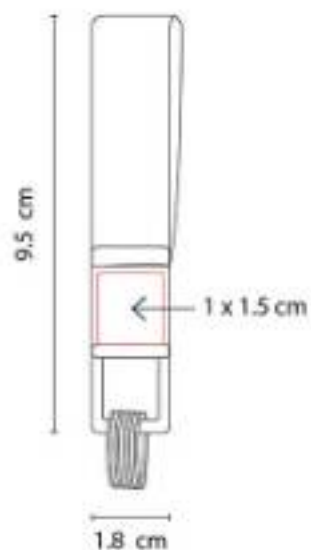

Llavero con 4 argollas. Incluye estuche especial.