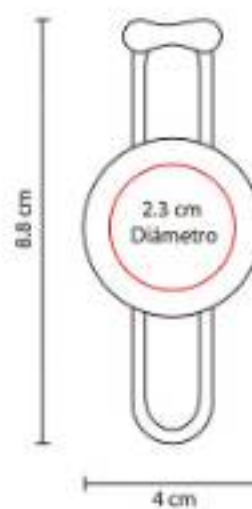

M 1040  
**LLAVERO SWAP**

**Material:** Plástico  
**Técnica de impresión:** Goteado en Resina  
**Área de impresión:** 1.5 x 2.3 cm  
**Colores:** Azul, Negro, Rojo

Incluye caja individual.

M 1060  
**LLAVERO PÉNDULO**

**Material:** Plástico  
**Técnica de impresión:** Goteado en Resina  
**Área de impresión:** 2.3 cm Diámetro  
**Colores:** Azul, Negro, Rojo

Incluye caja individual.

M 2020  
**LLAVERO CASA RUMA**

**Material:** Curpiel / Metal  
**Técnica de impresión:** Láser  
**Área de impresión:** 2.5 x 1.5 cm  
**Colores:** Negro