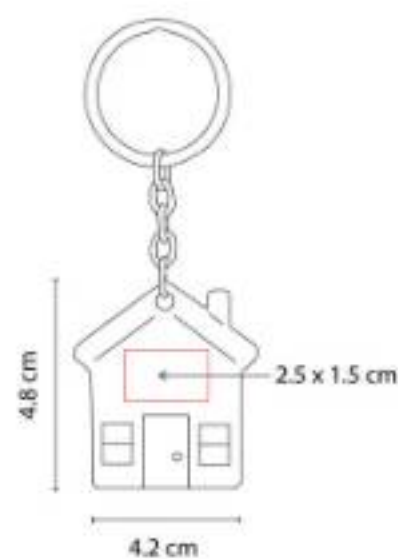

Incluye caja individual.