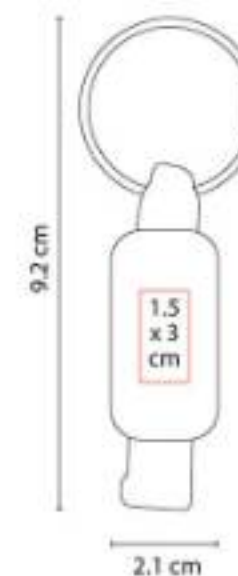

Llavero destapador.

OFICINA | LLAVEROS