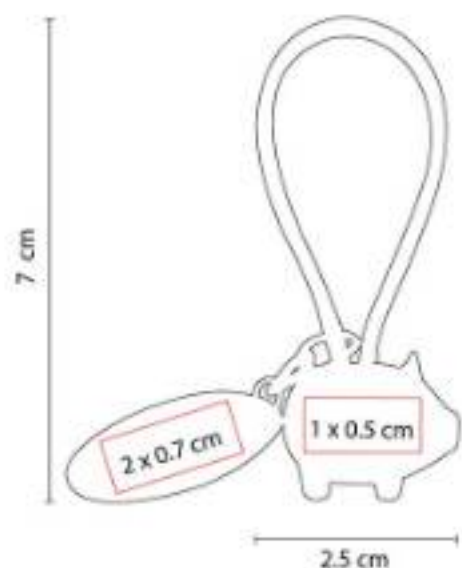

**Material:** Curpiel / Metal  
**Técnica de impresión:** Láser / Pantógrafo  
**Área de impresión:** 2 x 1.5 cm  
**Colores:** Negro

Incluye caja individual.

M 2040  
**LLAVERO LOVE**

**Material:** Hule / Metal  
**Técnica de impresión:** Láser  
**Área de impresión:** 1.5 x 0.8 cm  
**Colores:** Rojo

Incluye caja individual.

M 2050  
**LLAVERO PUERQUITO CON  
 PLACA**

**Material:** Hule / Metal  
**Técnica de impresión:** Láser / Pantógrafo  
**Área de impresión:** 1 x 0.5 cm Llavero / 2 x 0.7 cm Placa  
**Colores:** Negro