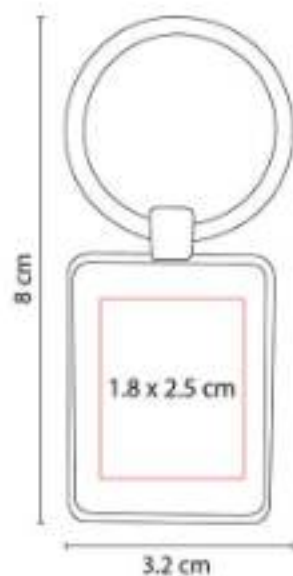

Incluye caja individual.