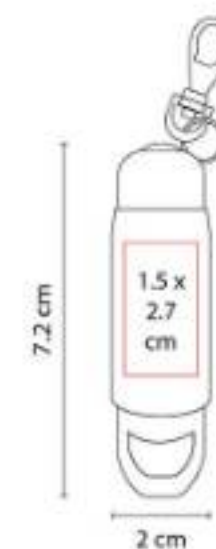

"Llavero lámpara de 3 LEDS con 3 baterías de botón. Incluye gancho, destapador y cuña abrelatas."