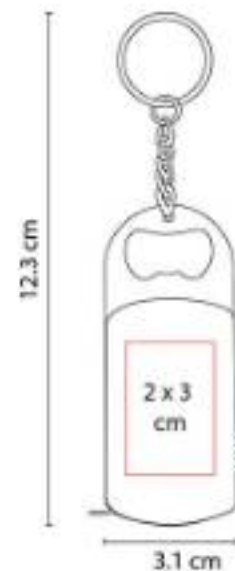

Llavero destapador con lámpara de 1 LED y
flexómetro de cinta metálica de 1 m.