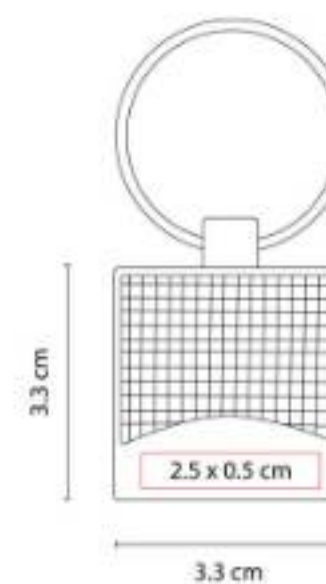

Incluye caja individual.