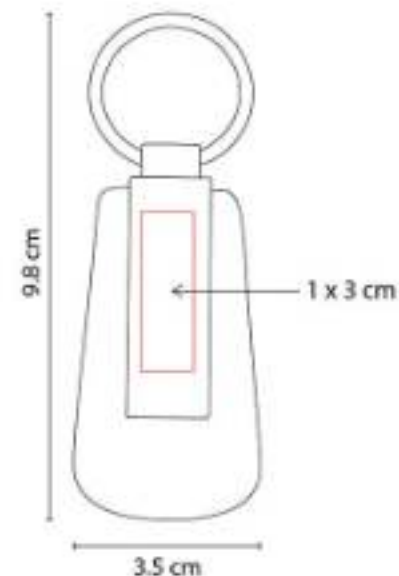

**Material:** Madera / Metal  
**Técnica de impresión:** Láser / Serigrafía  
**Área de impresión:** 1.8 x 2.5 cm  
**Colores:** Beige

Incluye caja individual.

M 63286  
**LLAVERO ALDAN**

**Material:** Curpiel / Metal  
**Técnica de impresión:** Láser  
**Área de impresión:** 1 x 3 cm  
**Colores:** Negro