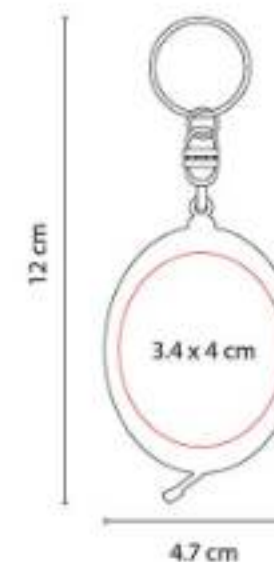

### PRO 002 LLAVERO FLEXÓMETRO GISORS

**Material:** Plástico  
**Técnica de impresión:** Serigrafía / Tampografía  
**Área de impresión:** 2.7 x 3.3 cm  
**Colores:** Blanco

Llavero flexómetro de cinta metálica de 1 m.

### PRO 005 LLAVERO FLEXÓMETRO WHEEL

**Material:** Plástico  
**Técnica de impresión:** Goteado en Resina  
**Área de impresión:** 2.9 cm Diámetro  
**Colores:** Azul, Negro, Rojo

Llavero flexómetro de cinta flexible de plástico de 1.5 m.

### PRO 008 LLAVERO FLEXÓMETRO OVALADO

**Material:** Plástico  
**Técnica de impresión:** Serigrafía / Tampografía  
**Área de impresión:** 3.4 x 4 cm  
**Colores:** Azul Translucido, Blanco, Rojo Translucido