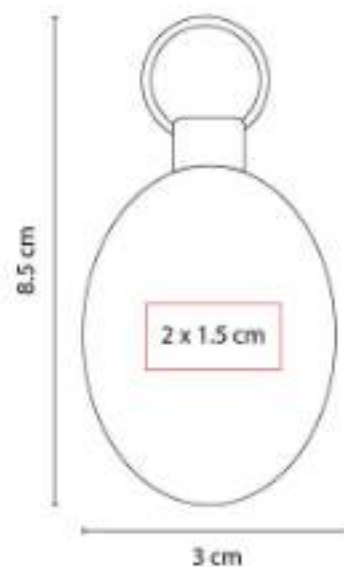

Incluye caja individual.