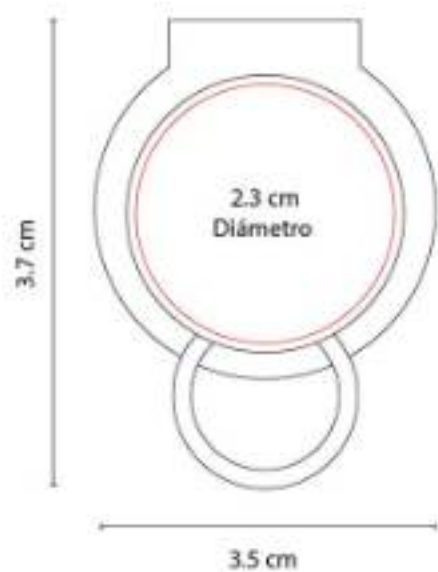

Sujetador de llaves para bolsa con imán.