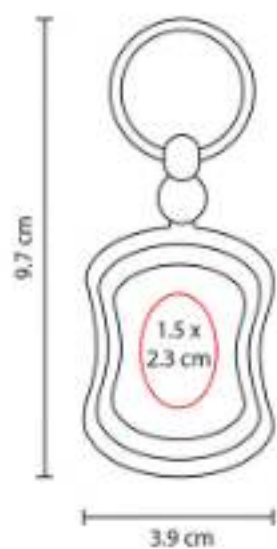

Incluye caja individual.