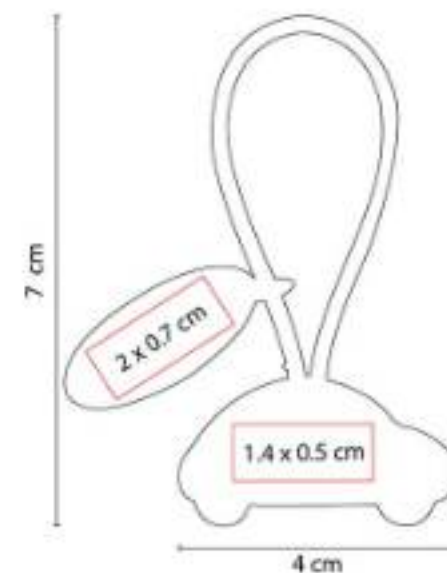

Incluye placa metálica para grabado y caja individual.