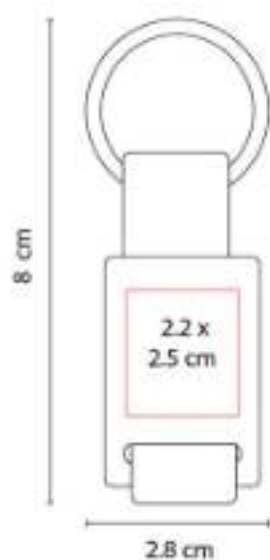

Incluye caja individual.

M 5813  
**LLAVERO CASPIO**

**Material:** Metal / Tela  
**Técnica de impresión:** Láser / Pantógrafo / Serigrafía  
**Área de impresión:** 2.2 x 2.5 cm  
**Colores:** Amarillo, Azul, Negro, Rojo, Verde

Incluye caja individual.

M 6232  
**LLAVERO ASTORIA**

**Material:** Metal  
**Técnica de impresión:** Goteado en Resina / Grabado Espejo / Láser  
**Área de impresión:** 1.9 x 2.9 cm  
**Colores:** Plata