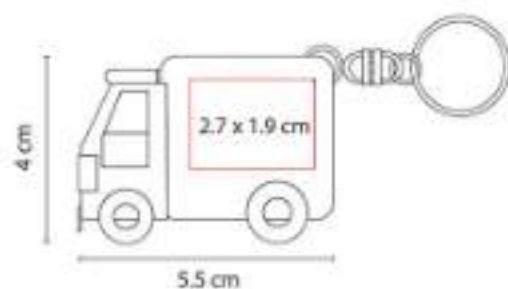

Llavero flexómetro de cinta metálica de 1 m.