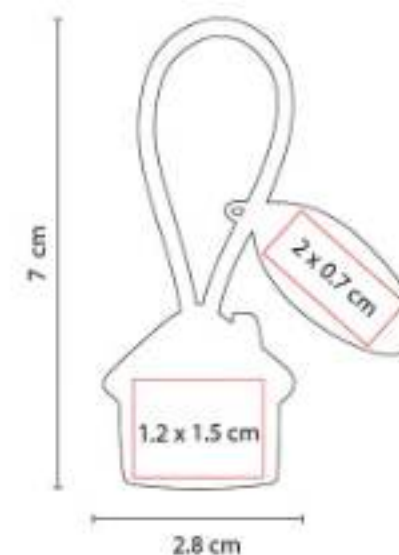

Incluye placa metálica para grabado y caja individual.