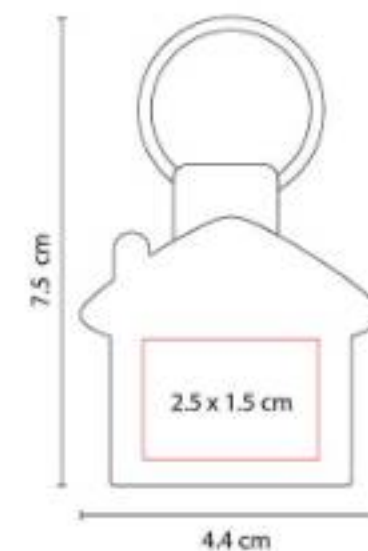

**Material:** Plástico  
**Técnica de impresión:** Goteado en Resina  
**Área de impresión:** 2.3 cm Diámetro  
**Colores:** Azul, Negro, Rojo

Incluye caja individual.

M 2020  
**LLAVERO CASA RUMA**

**Material:** Curpiel / Metal  
**Técnica de impresión:** Láser  
**Área de impresión:** 2.5 x 1.5 cm  
**Colores:** Negro