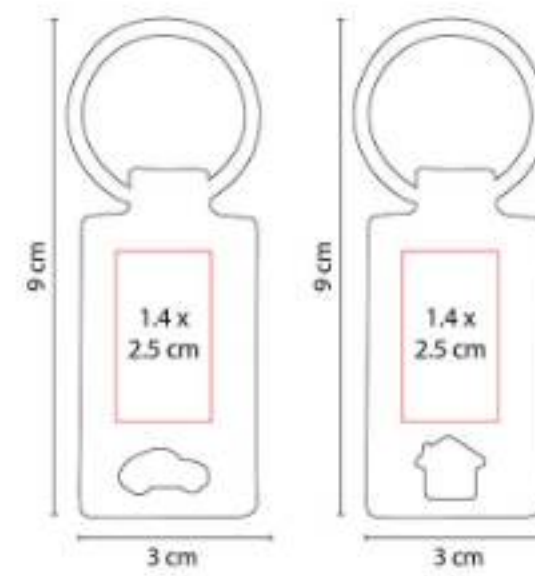

Incluye caja individual.