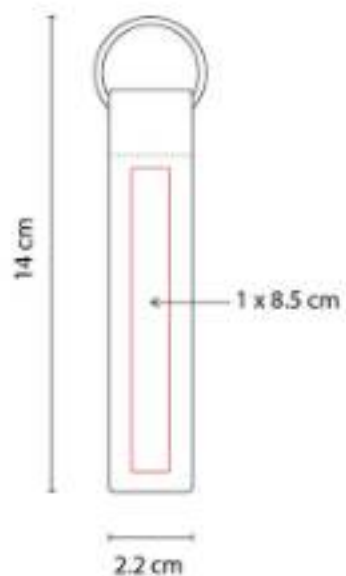

M 3550
LLAVERO BANGKA

Material: Curpiel
Técnica de impresión: Serigrafía
Área de impresión: 1 x 8.5 cm
Colores: Cafe, Negro

M 4010
LLAVERO CON LUZ SENY

Material: Plástico
Técnica de impresión: Serigrafía /
Tampografía
Área de impresión: 1.5 x 3.5 cm
Colores: Azul, Rojo

Llavero lámpara bitono de 1 LED. Baterías incluidas.

M 4180
LLAVERO GLASDTONE

Material: Metal / Tela
Técnica de impresión: Láser en Placa
Metálica
Área de impresión: 1.9 x 2 cm
Colores: Azul, Negro, Rojo

Incluye caja individual.