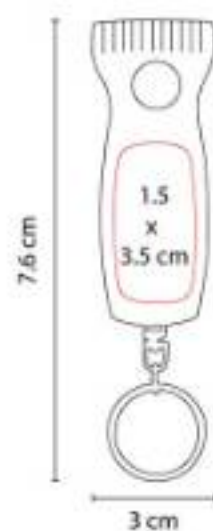

Llavero lámpara bitono de 1 LED. Baterías incluidas.