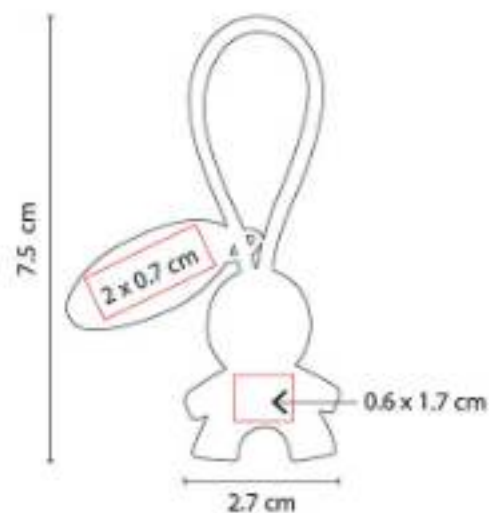

Incluye placa metálica para grabado y caja individual.

M 2070  
**LLAVERO PERSONA CON PLACA**

**Material:** Hule / Metal  
**Técnica de impresión:** Láser / Pantógrafo  
**Área de impresión:** 0.6 x 1.7 cm Llavero / 2 x 0.7 cm Placa  
**Colores:** Negro